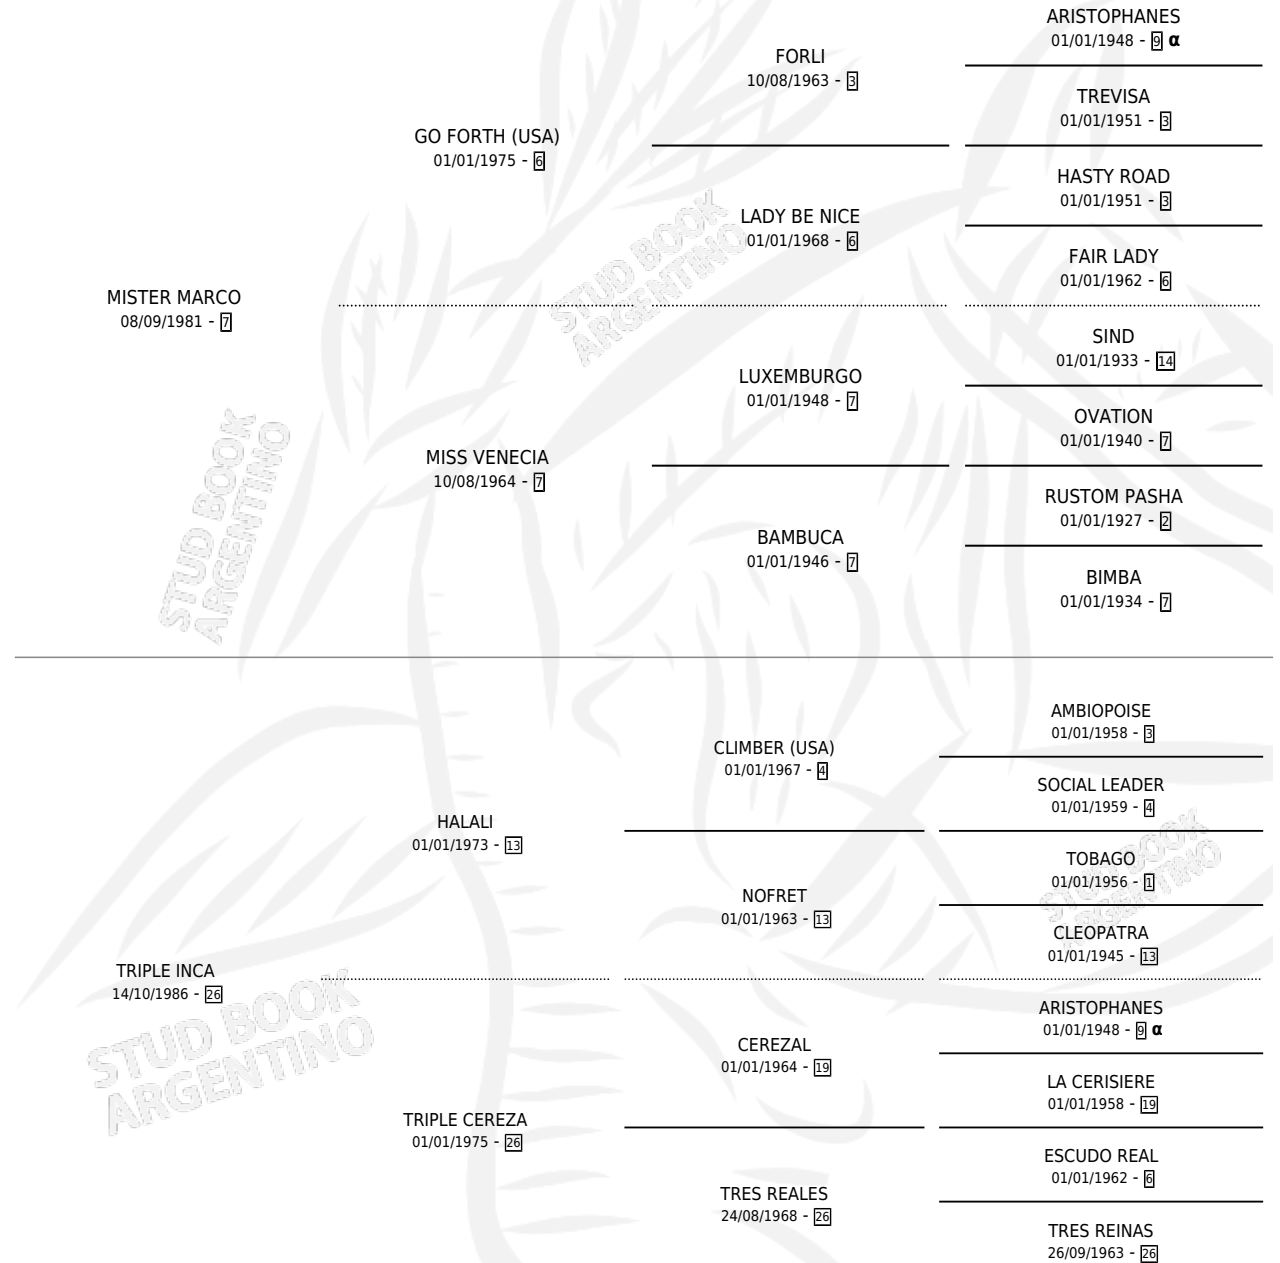

MISS IMPERIAL

por MISTER MARCO y TRIPLE INCA por HALALI

Argentina · Hembra · Zaino · SP · 07/10/1996
Familia 26 · Volumen 36

ESTADO

TIPIFICACIÓN SANGUÍNEA	✓
TIPIFICACIÓN POR ADN	X
PASAPORTE	X
IDENTIFICACIÓN POR MICROCHIP	X
REPRODUCTOR	X

Lugar de nacimiento: Tattersall

Criador: Tattersall

PEDIGREE

INBREEDING : α

MISS IMPERIAL

Datos oficiales del Stud Book Argentino

Documento generado el 15/05/2026

studbook.org.ar