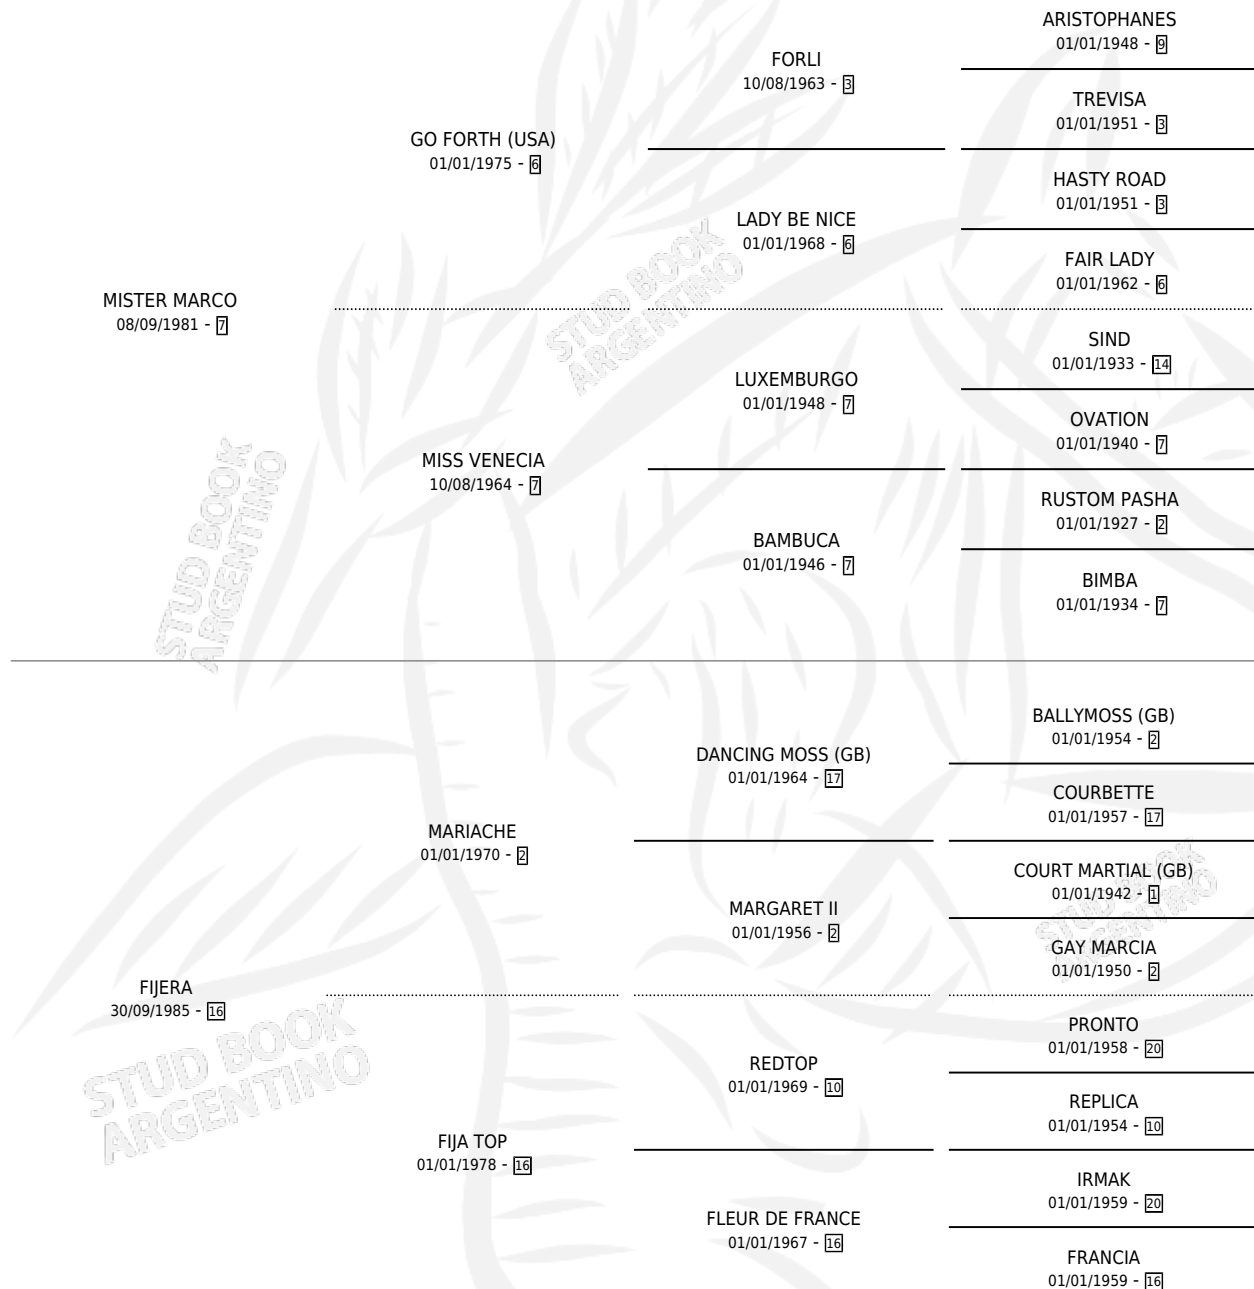

MISS FULLERA

por **MISTER MARCO** y **FIJERA** por **MARIACHE**

Argentina · Hembra · Zaino · SP · 08/10/1996
Familia 16-e · Volumen 36

ESTADO

TIPIFICACIÓN SANGUÍNEA	✓
TIPIFICACIÓN POR ADN	✓
PASAPORTE	✓
IDENTIFICACIÓN POR MICROCHIP	X
REPRODUCTOR	✓

Lugar de nacimiento: Tattersall
Criador: Haras Fortin Del Sueño Srl

~

HIJOS

	MACHOS	HEMBRAS
4 NACIERON	1	3
1 CORRIERON	0	1
1 GANARON	0	1
0 GANADORES CL	0 GANADORES GR	0 GANADORES G1

PEDIGREE