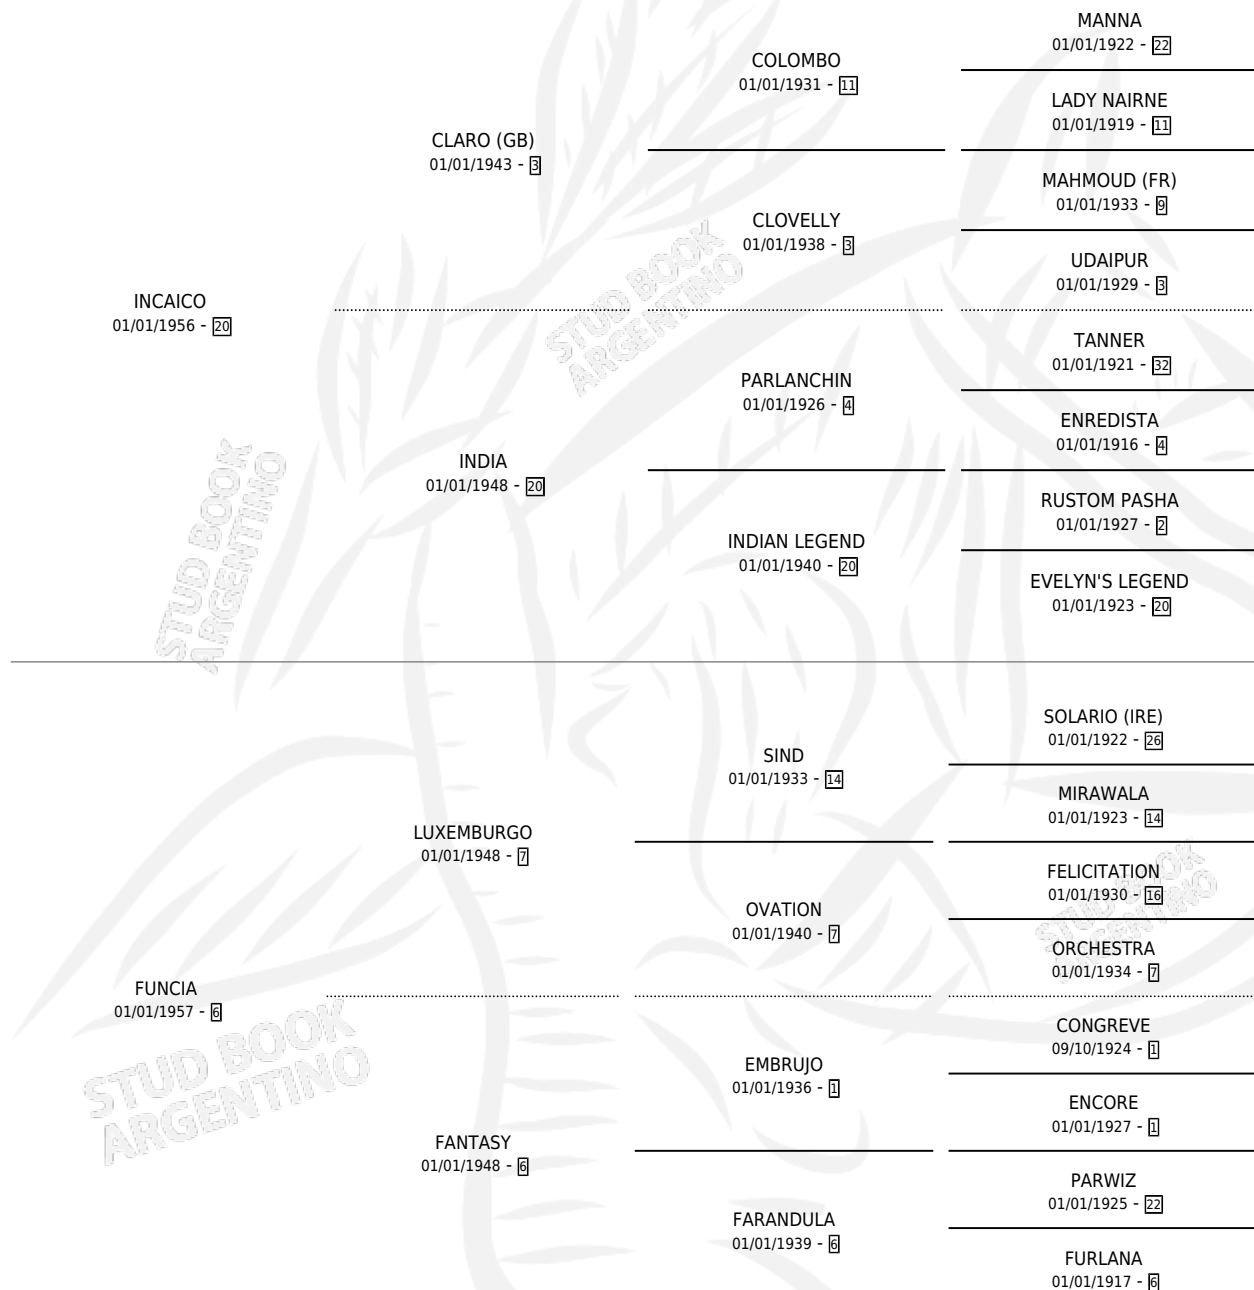

TINAJERO

por INCAICO y FUNCIA por LUXEMBURGO

Argentina · Macho · Alazan · SP · 01/01/1972
Familia 6-d · Volumen 28

ESTADO

TIPIFICACIÓN SANGUÍNEA	X
TIPIFICACIÓN POR ADN	X
PASAPORTE	X
IDENTIFICACIÓN POR MICROCHIP	X
REPRODUCTOR	✓

Lugar de nacimiento: Campo particular

Criador: Sin dato

~

HIJOS

	MACHOS	HEMBRAS
23 NACIERON	5	18
1 CORRIERON	0	1

SIN ACTUACIONES

PEDIGREE

SERVICIOS PADRILLO