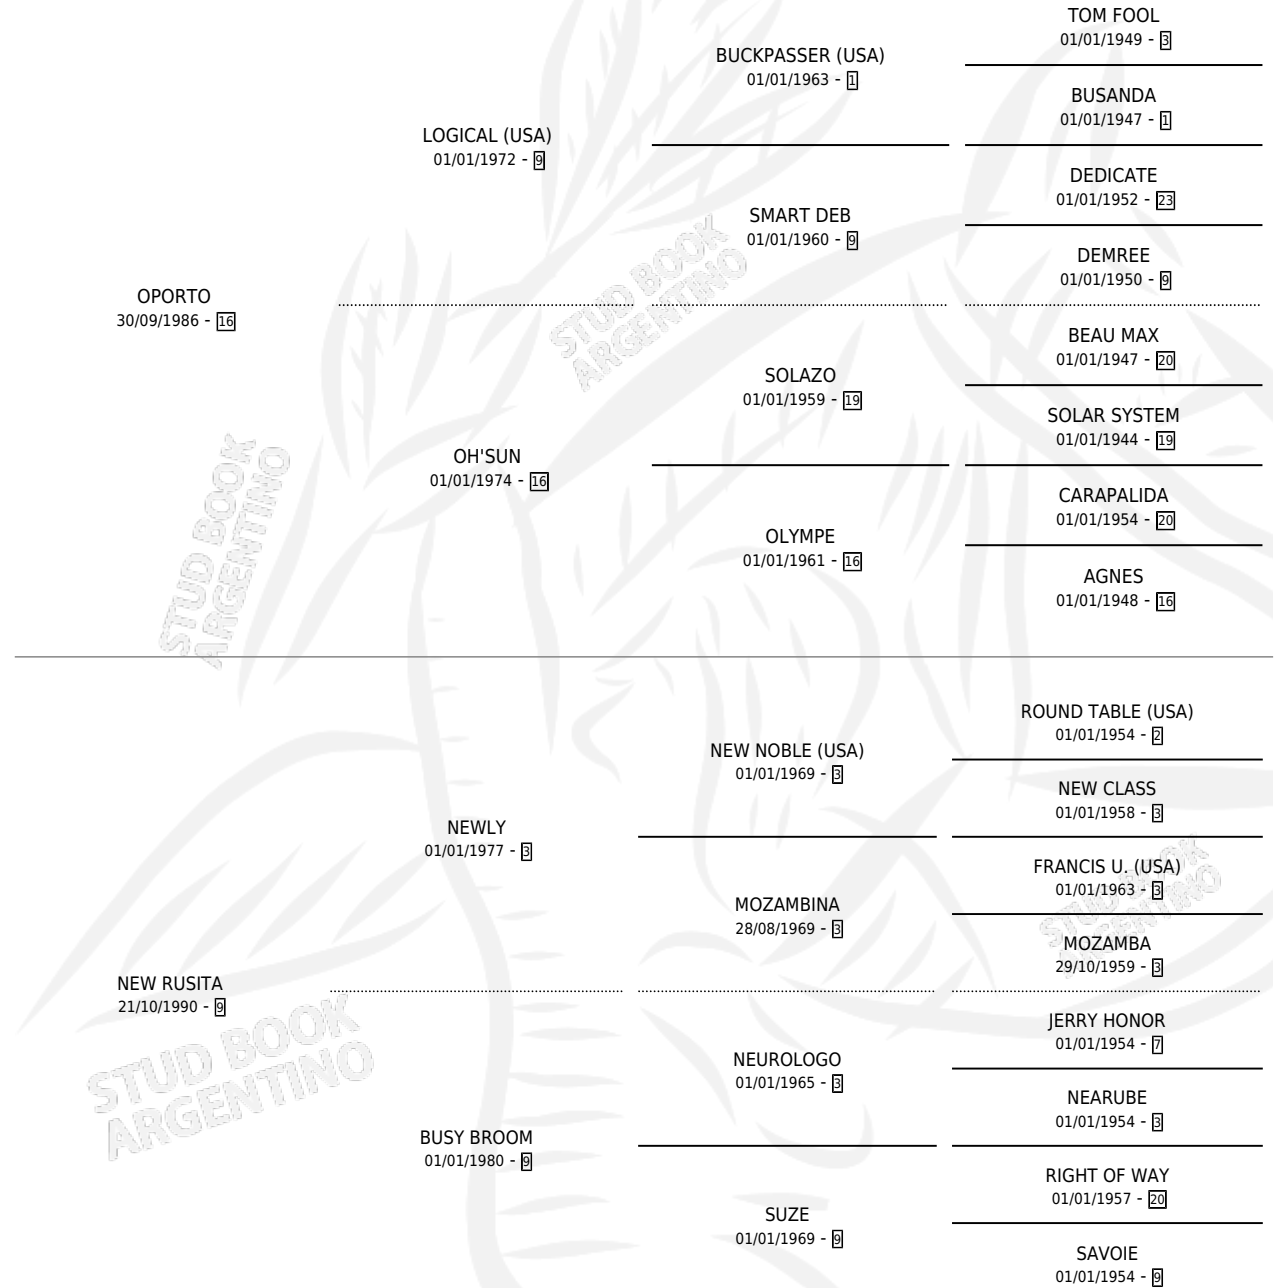

OPORTO SUTILEZA

por OPORTO y NEW RUSITA por NEWLY

Argentina · Hembra · Zaino · SP · 17/10/1996
Familia 9-b · Volumen 36

ESTADO

TIPIFICACIÓN SANGUÍNEA	✓
TIPIFICACIÓN POR ADN	X
PASAPORTE	X
IDENTIFICACIÓN POR MICROCHIP	X
REPRODUCTOR	X

Lugar de nacimiento: Trebol de Cuatro Hojas

Criador: Sin dato

PEDIGREE

OPORTO SUTILEZA

Datos oficiales del Stud Book Argentino

Documento generado el 14/05/2026

studbook.org.ar