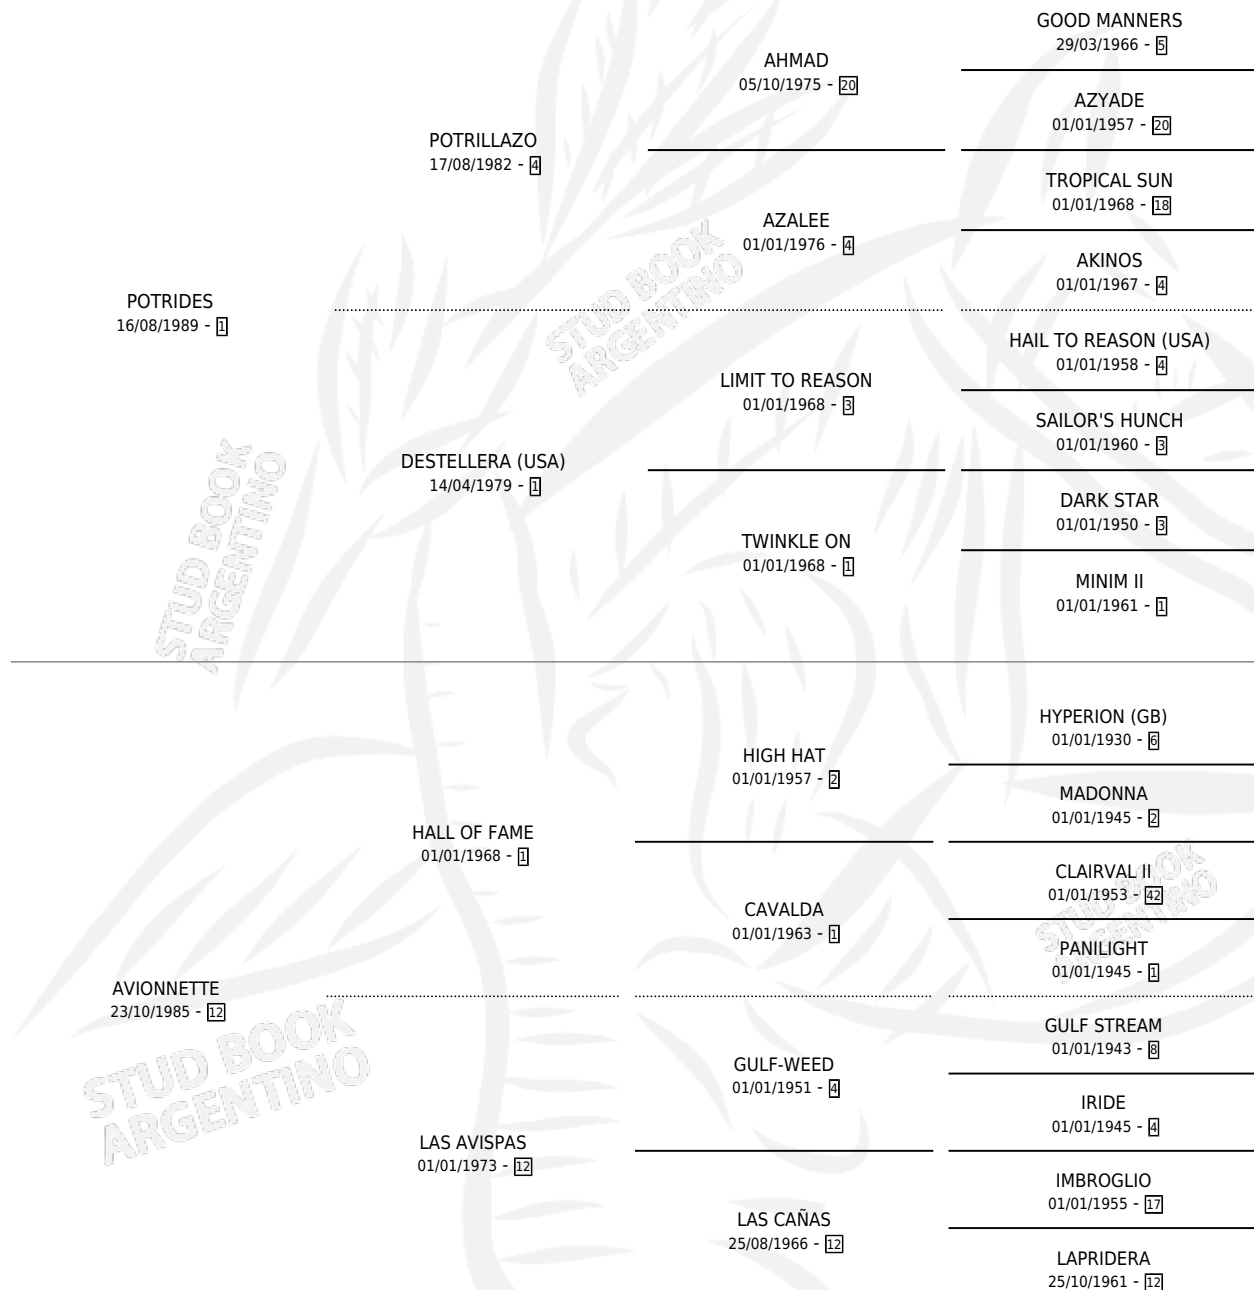

BIFURCADA DES

por **POTRIDES** y **AVIONNETTE** por **HALL OF FAME**

Argentina · Hembra · Alazan Tostado · SP · 10/09/1996
Familia 12-d · Volumen 36

ESTADO

TIPIFICACIÓN SANGUÍNEA	✓
TIPIFICACIÓN POR ADN	✓
PASAPORTE	X
IDENTIFICACIÓN POR MICROCHIP	X
REPRODUCTOR	✓

Lugar de nacimiento: Jumali

Criador: Sin dato

~

HIJOS

	MACHOS	HEMBRAS
3 NACIERON	2	1
2 CORRIERON	2	0

SIN ACTUACIONES

PEDIGREE

CAMPAÑA

Solo carreras oficiales de Argentina

POR EDAD

EDAD	CC	1°	2°	3°	4°	5°	NP	CLC	CLG	CLCG1	CLGG1	IMPORTE	GANANCIA / CC
5 AÑOS	2	0	0	0	1	0	1	0	0	0	0	\$130	\$65
6 AÑOS	5	0	0	1	2	0	2	0	0	0	0	\$783	\$157
TOTALES	7	0	0	1	3	0	3	0	0	0	0	\$913	\$130
%		0.0%	0.0%	14.3%	42.9%	0.0%	42.9%	0.0%	0.0%	0.0%	0.0%		