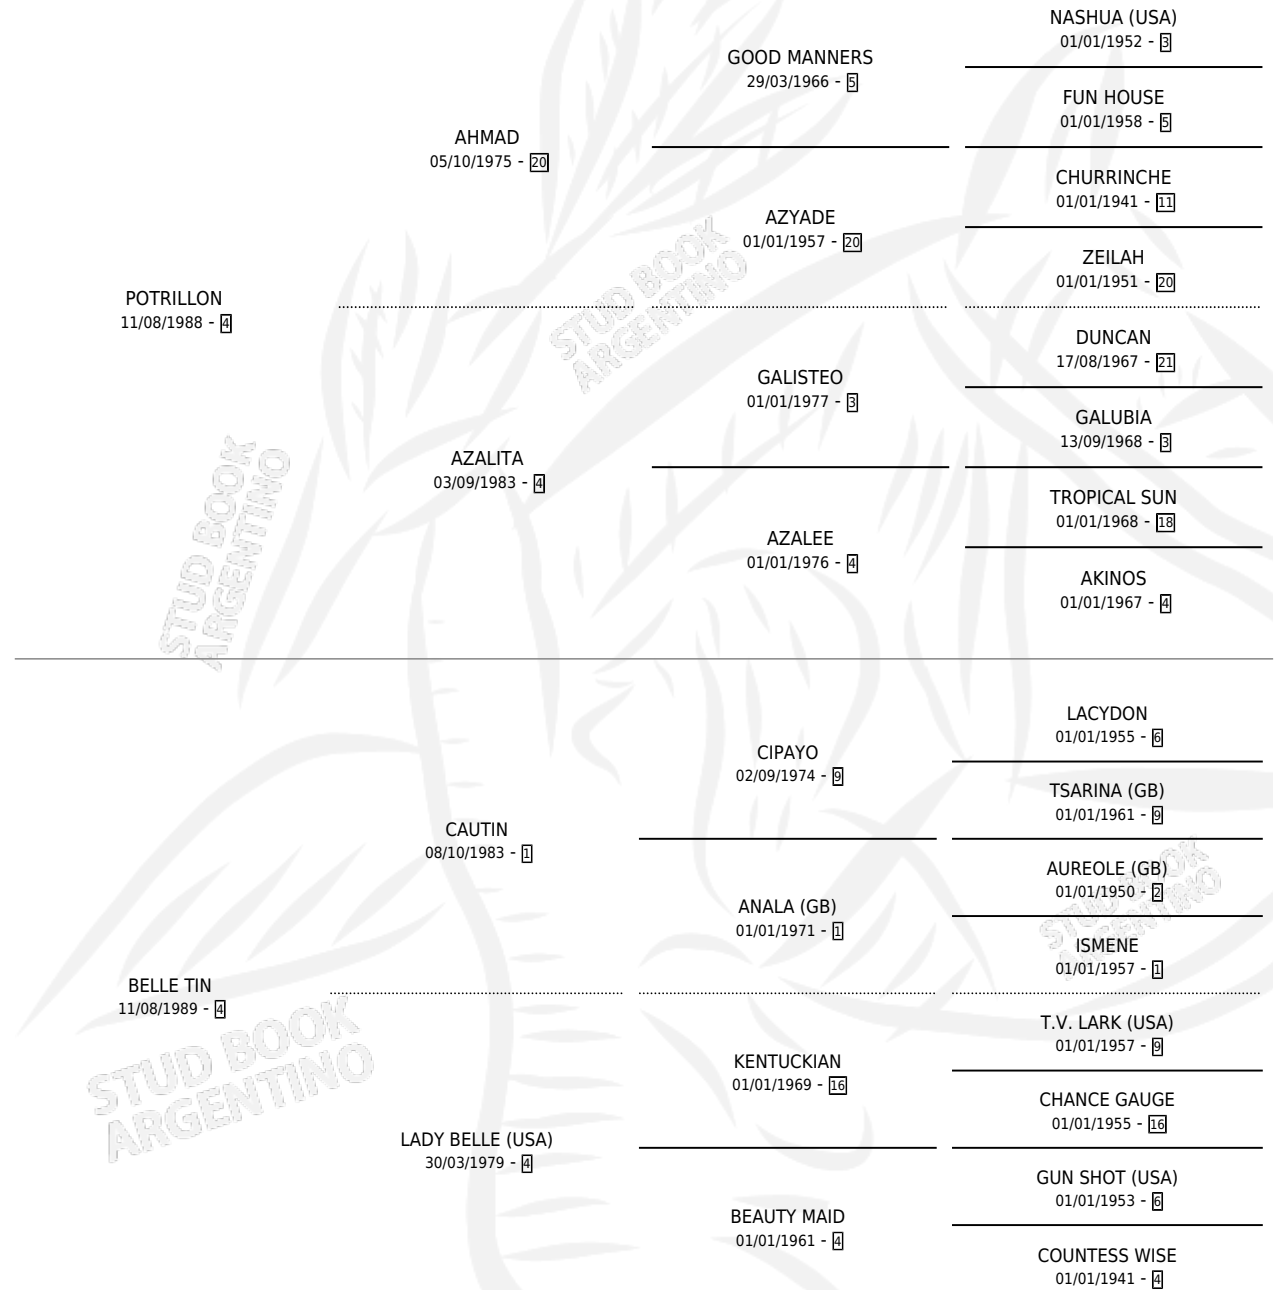

LONBELLE

por **POTRILLON** y **BELLE TIN** por **CAUTIN**

Argentina · Hembra · Zaino · SP · 24/10/1996
Familia 4-r · Volumen 36

ESTADO

TIPIFICACIÓN SANGUÍNEA	✓
TIPIFICACIÓN POR ADN	X
PASAPORTE	X
IDENTIFICACIÓN POR MICROCHIP	X
REPRODUCTOR	X

Lugar de nacimiento: La Madrugada

Criador: La Madrugada

PEDIGREE

CAMPAÑA

Solo carreras oficiales de Argentina

POR EDAD

EDAD	CC	1°	2°	3°	4°	5°	NP	CLC	CLG	CLCG1	CLGG1	IMPORTE	GANANCIA / CC
3 AÑOS	2	0	1	1	0	0	0	0	0	0	0	\$2,480	\$1,240
TOTALES	2	0	1	1	0	0	0	0	0	0	0	\$2,480	\$1,240
%		0.0%	50.0%	50.0%	0.0%	0.0%	0.0%	0.0%	0.0%	0.0%	0.0%		