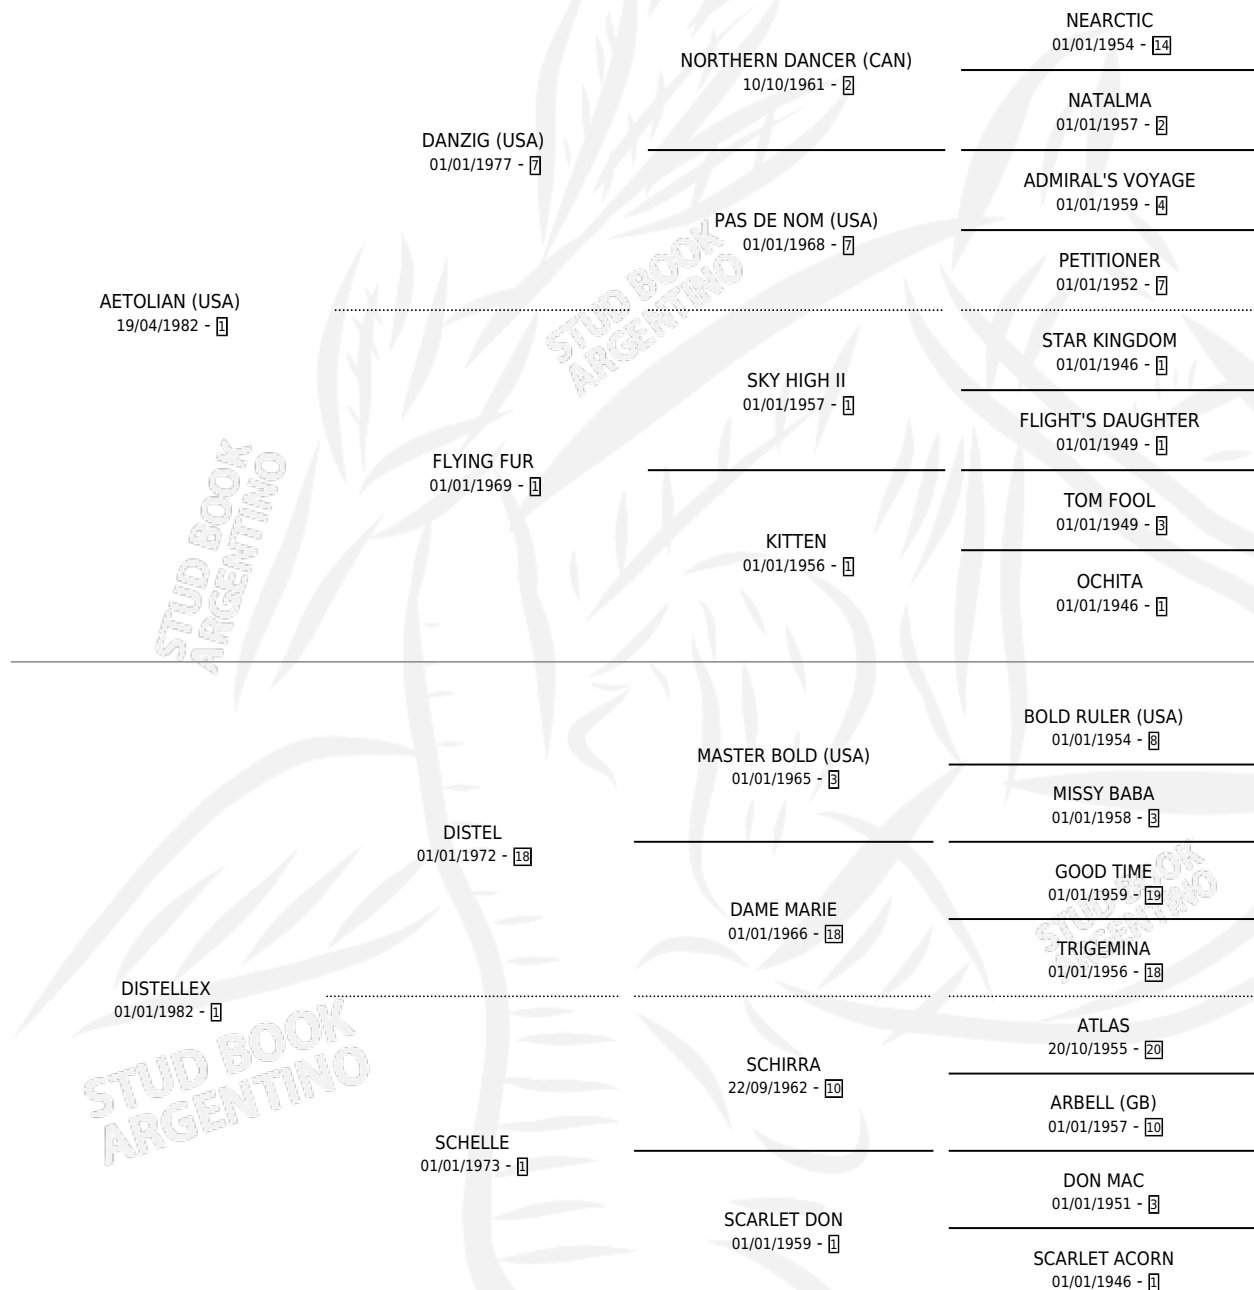

LA YULI

por **AETOLIAN (USA)** y **DISTELLEX** por **DISTEL**

Argentina · Hembra · Tordillo · SP · 09/10/1996
Familia 1 · Volumen 36

ESTADO

TIPIFICACIÓN SANGUÍNEA	✓
TIPIFICACIÓN POR ADN	✓
PASAPORTE	X
IDENTIFICACIÓN POR MICROCHIP	X
REPRODUCTOR	✓

Lugar de nacimiento: Cumelen

Criador: Sin dato

~

HIJOS

	MACHOS	HEMBRAS
3 NACIERON	2	1
SIN ACTUACIONES		

PEDIGREE

CAMPAÑA

Solo carreras oficiales de Argentina