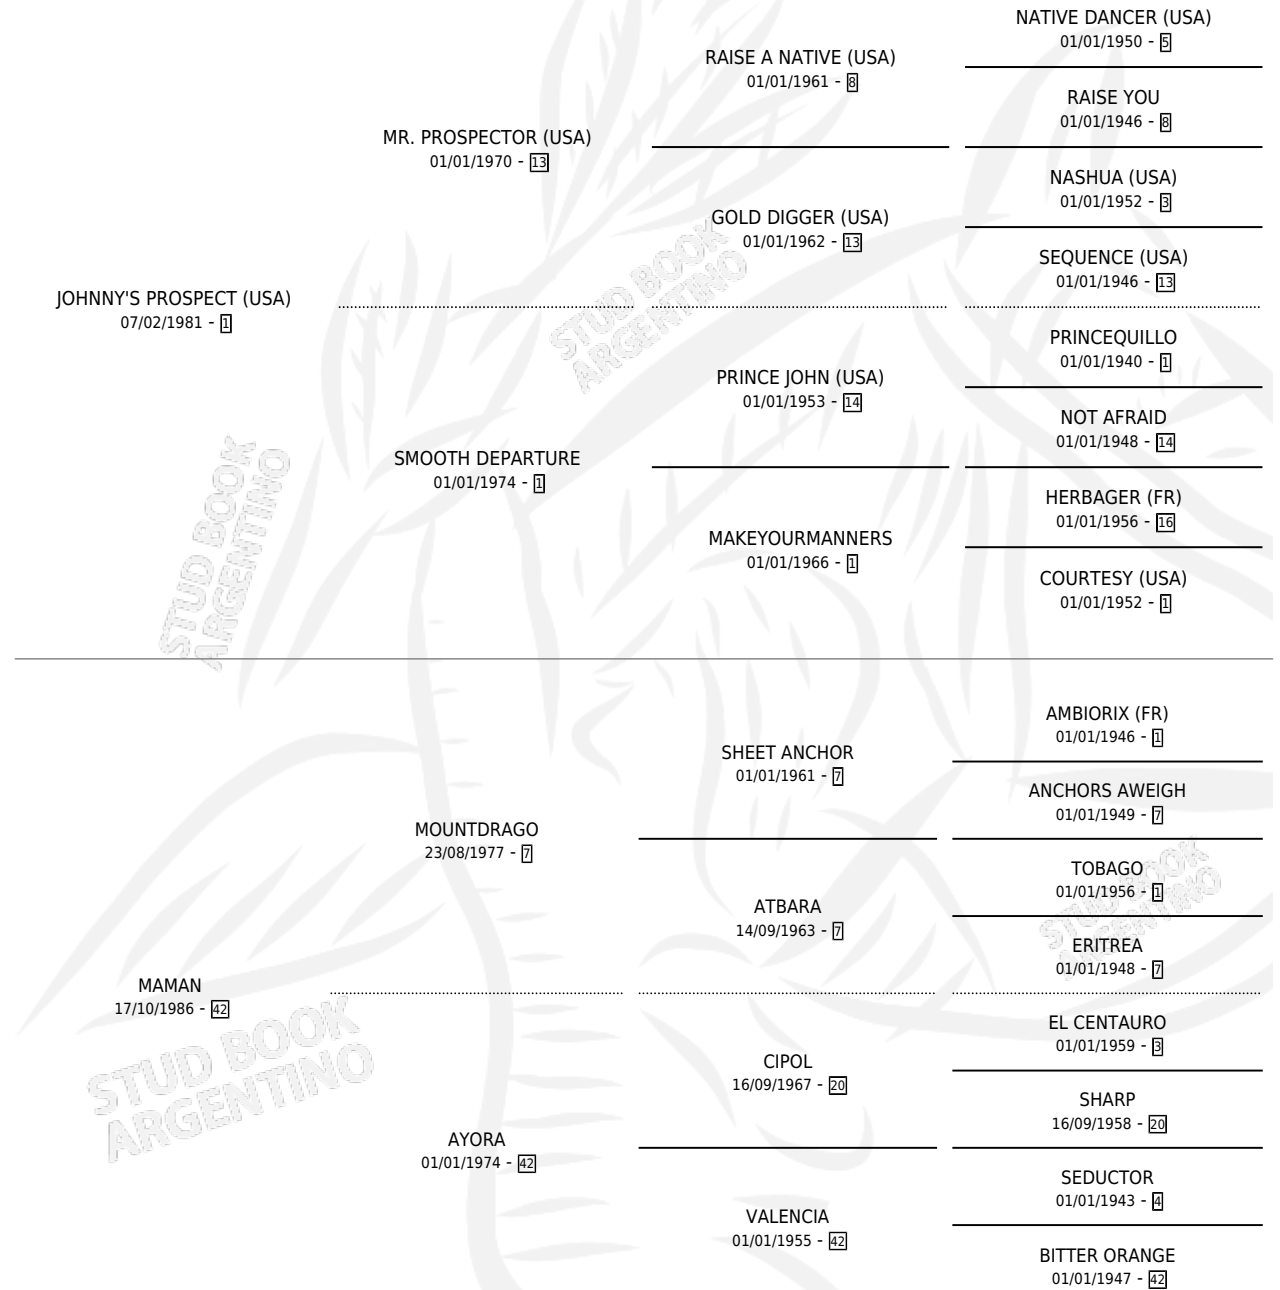

MAMA PROSPERA

por JOHNNY'S PROSPECT (USA) y MAMAN por MOUNTDRAGO

Argentina · Hembra · Zaino · SP · 16/10/1996
Familia 42 · Volumen 36

ESTADO

TIPIFICACIÓN SANGUÍNEA	✓
TIPIFICACIÓN POR ADN	X
PASAPORTE	X
IDENTIFICACIÓN POR MICROCHIP	X
REPRODUCTOR	X

Lugar de nacimiento: La Biznaga

Criador: La Biznaga

PEDIGREE