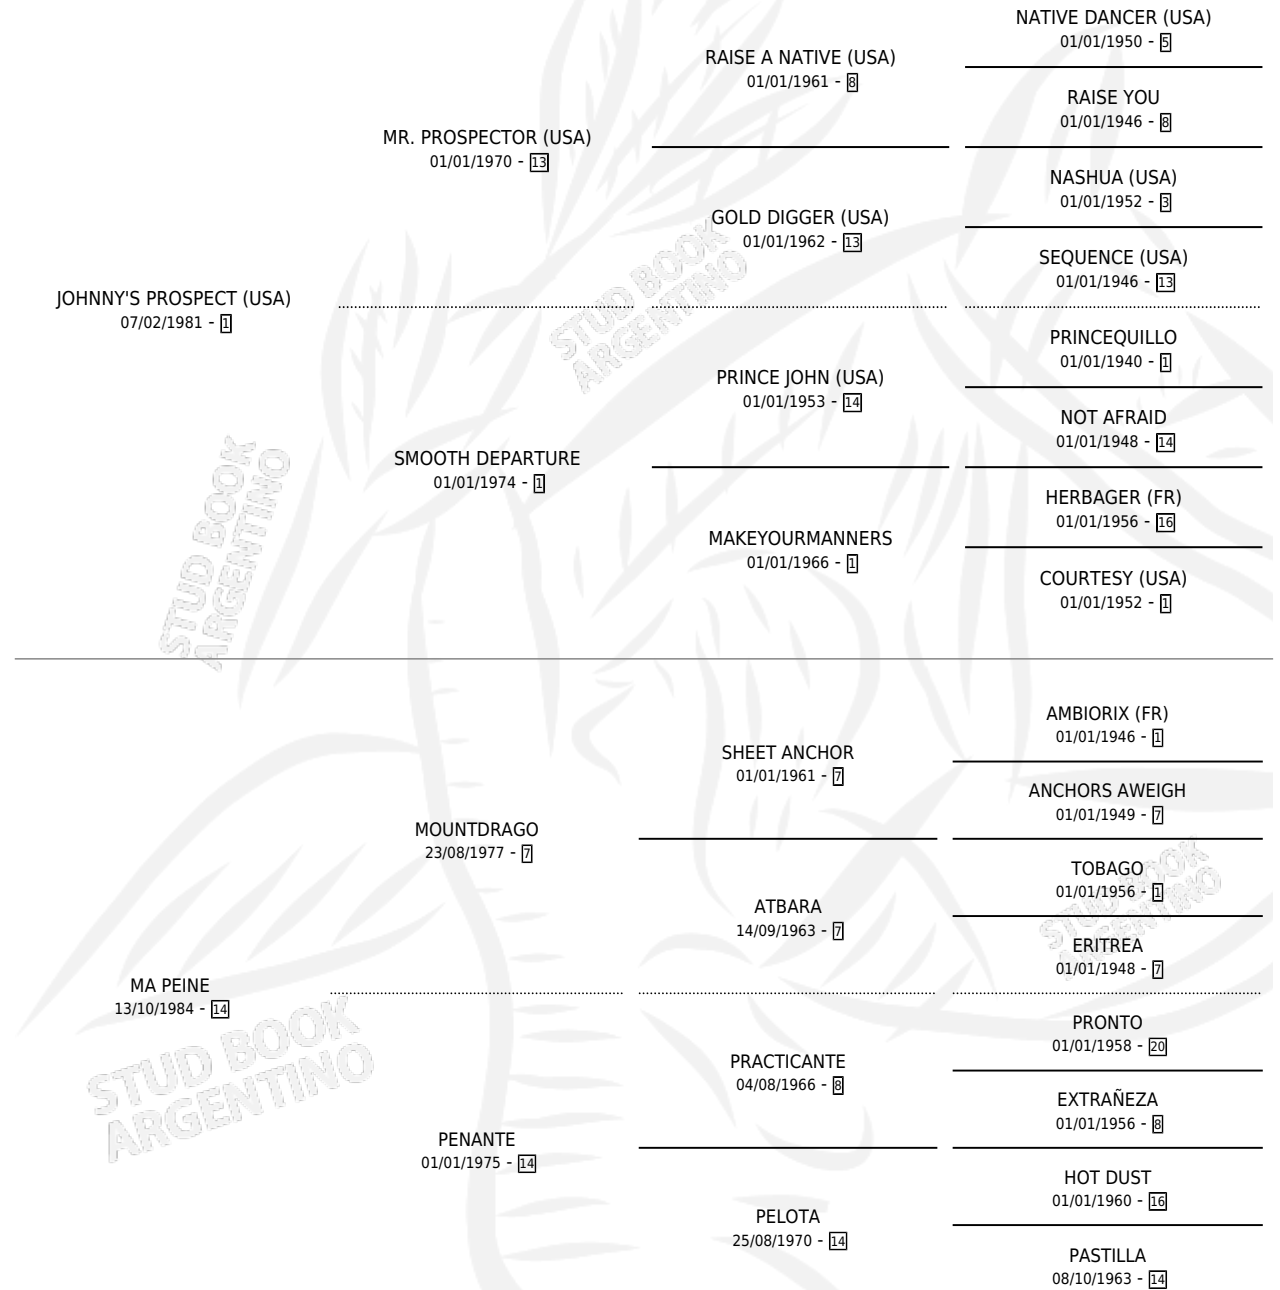

JUANA PELADA

por JOHNNY'S PROSPECT (USA) y MA PEINE por
MOUNTDRAGO

Argentina · Hembra · Zaino · SP · 29/10/1996
Familia 14-c · Volumen 36

ESTADO

TIPIFICACIÓN SANGUÍNEA	✓
TIPIFICACIÓN POR ADN	X
PASAPORTE	X
IDENTIFICACIÓN POR MICROCHIP	X
REPRODUCTOR	X

Lugar de nacimiento: La Biznaga
Criador: La Biznaga

PEDIGREE

CAMPAÑA

Solo carreras oficiales de Argentina

POR EDAD

EDAD	CC	1°	2°	3°	4°	5°	NP	CLC	CLG	CLCG1	CLGG1	IMPORTE	GANANCIA / CC
2 AÑOS	1	0	0	0	1	0	0	0	0	0	0	\$600	\$600
3 AÑOS	12	0	0	2	3	0	7	0	0	0	0	\$3,121	\$260
TOTALES	13	0	0	2	4	0	7	0	0	0	0	\$3,721	\$286
%		0.0%	0.0%	15.4%	30.8%	0.0%	53.8%	0.0%	0.0%	0.0%	0.0%		