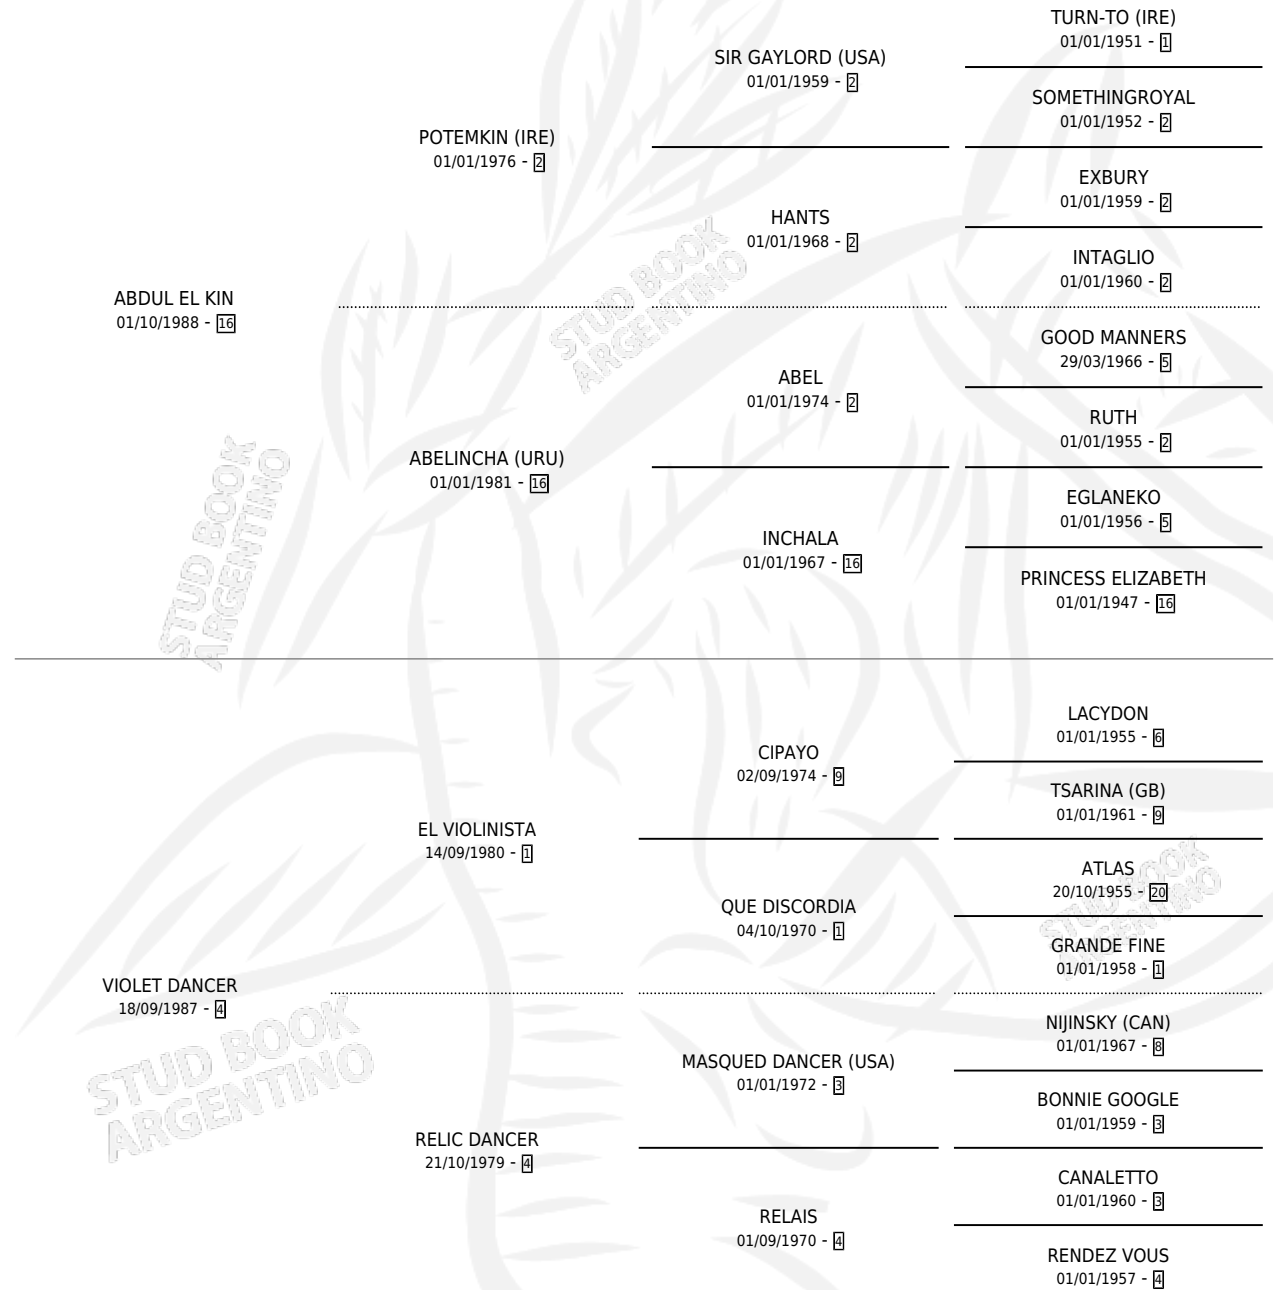

ARISTOTELINA

por **ABDUL EL KIN** y **VIOLET DANCER** por **EL VIOLINISTA**

Argentina · Hembra · Alazan · SP · 10/09/1996
Familia 4-d · Volumen 36

ESTADO

TIPIFICACIÓN SANGUÍNEA	✓
TIPIFICACIÓN POR ADN	X
PASAPORTE	X
IDENTIFICACIÓN POR MICROCHIP	X
REPRODUCTOR	X

Lugar de nacimiento: Doña Magdalena

Criador: Sin dato

PEDIGREE

CAMPAÑA

Solo carreras oficiales de Argentina

POR EDAD

EDAD	CC	1°	2°	3°	4°	5°	NP	CLC	CLG	CLCG1	CLGG1	IMPORTE	GANANCIA / CC
4 AÑOS	3	0	0	0	0	0	3	0	0	0	0	\$0	\$0
TOTALES	3	0	0	0	0	0	3	0	0	0	0	\$0	\$0
%		0.0%	0.0%	0.0%	0.0%	0.0%	100%	0.0%	0.0%	0.0%	0.0%		