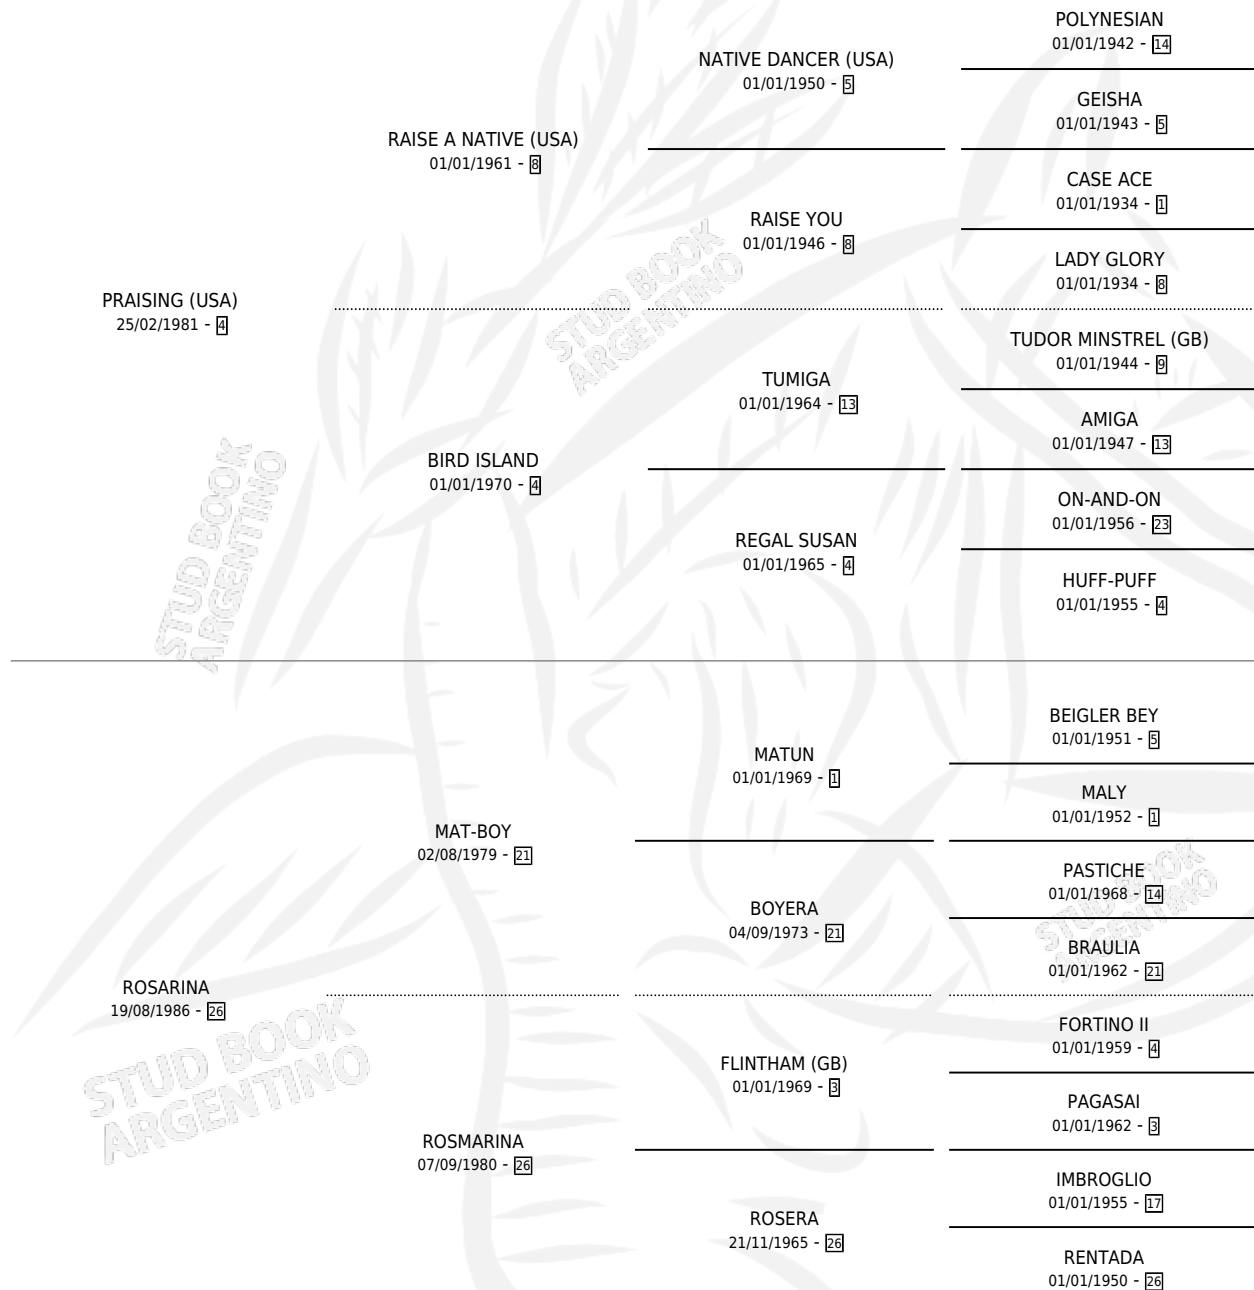

ROJINEGRO

por **PRAISING (USA)** y **ROSARINA** por **MAT-BOY**

Argentina · Macho · Alazan · SP · 07/10/1996
Familia 26 · Volumen 36

ESTADO

TIPIFICACIÓN SANGUÍNEA	X
TIPIFICACIÓN POR ADN	X
PASAPORTE	X
IDENTIFICACIÓN POR MICROCHIP	X
REPRODUCTOR	X

Lugar de nacimiento: Los Olivos

Criador: Sin dato

PEDIGREE

ROJINEGRO

Datos oficiales del Stud Book Argentino

Documento generado el 03/05/2026

studbook.org.ar