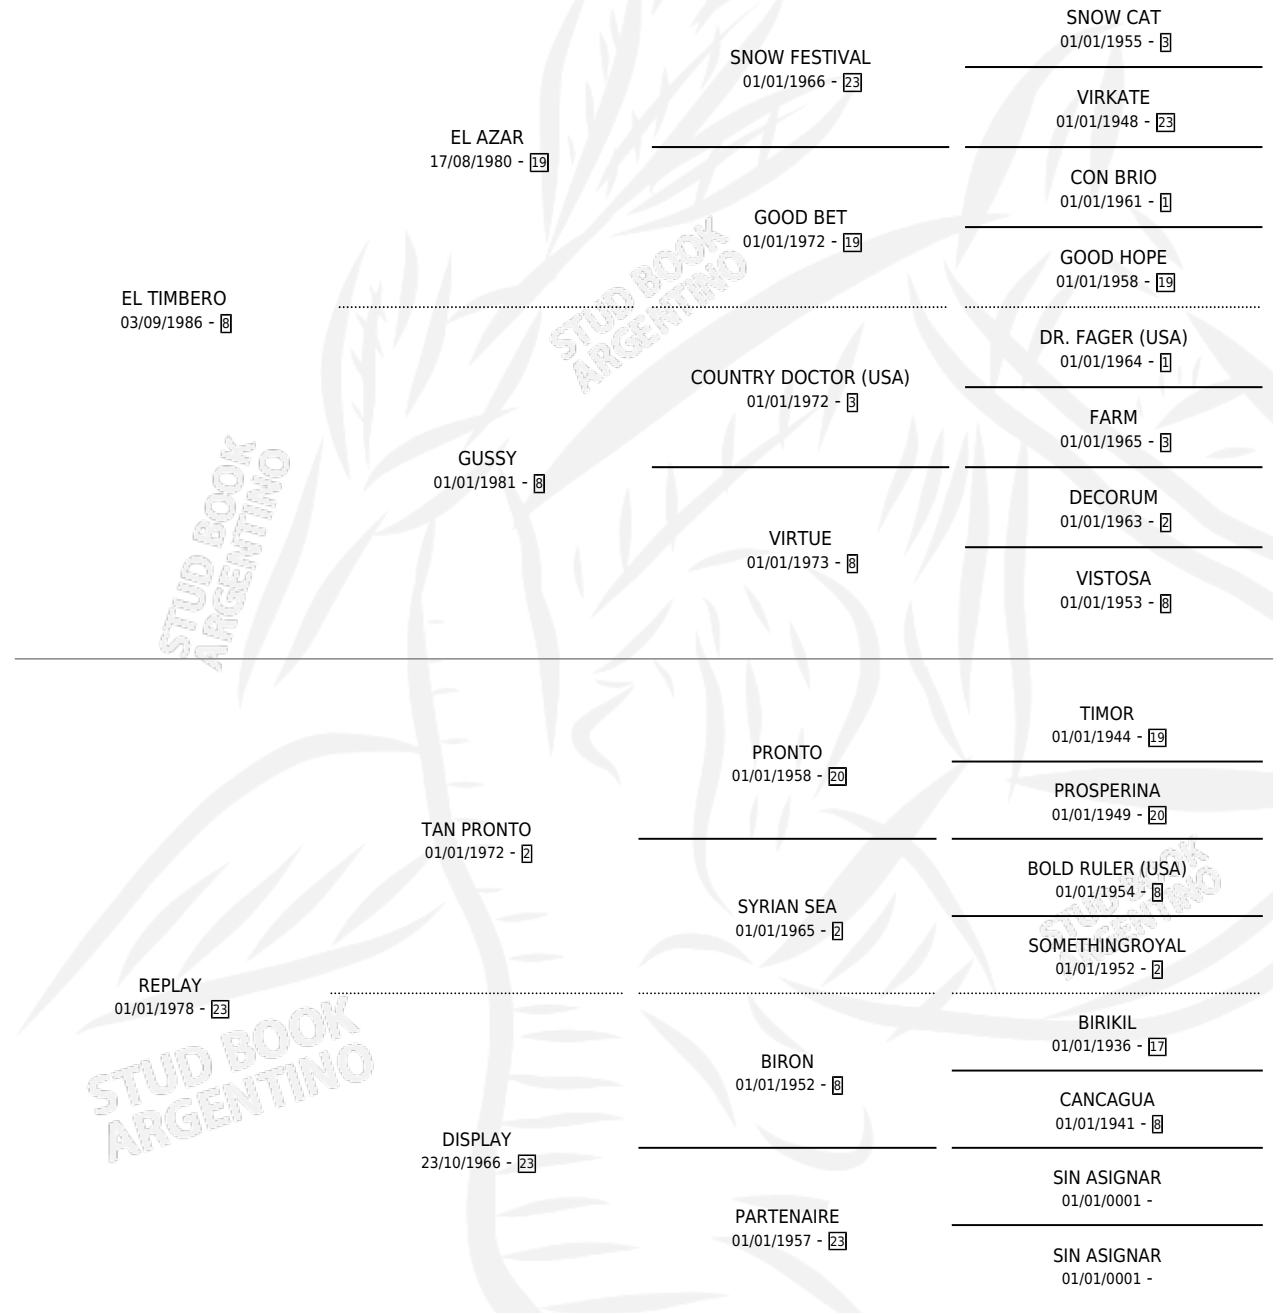

# TIMPLAY

por **EL TIMBERO** y **REPLAY** por **TAN PRONTO**

Argentina · Macho · Alazan · SP · 07/10/1996  
Familia 23-a · Volumen 36

## ESTADO

TIPIFICACIÓN SANGUÍNEA	✓
TIPIFICACIÓN POR ADN	X
PASAPORTE	X
IDENTIFICACIÓN POR MICROCHIP	X
REPRODUCTOR	X

**Lugar de nacimiento:** Cahuel

**Criador:** Cahuel

## PEDIGREE