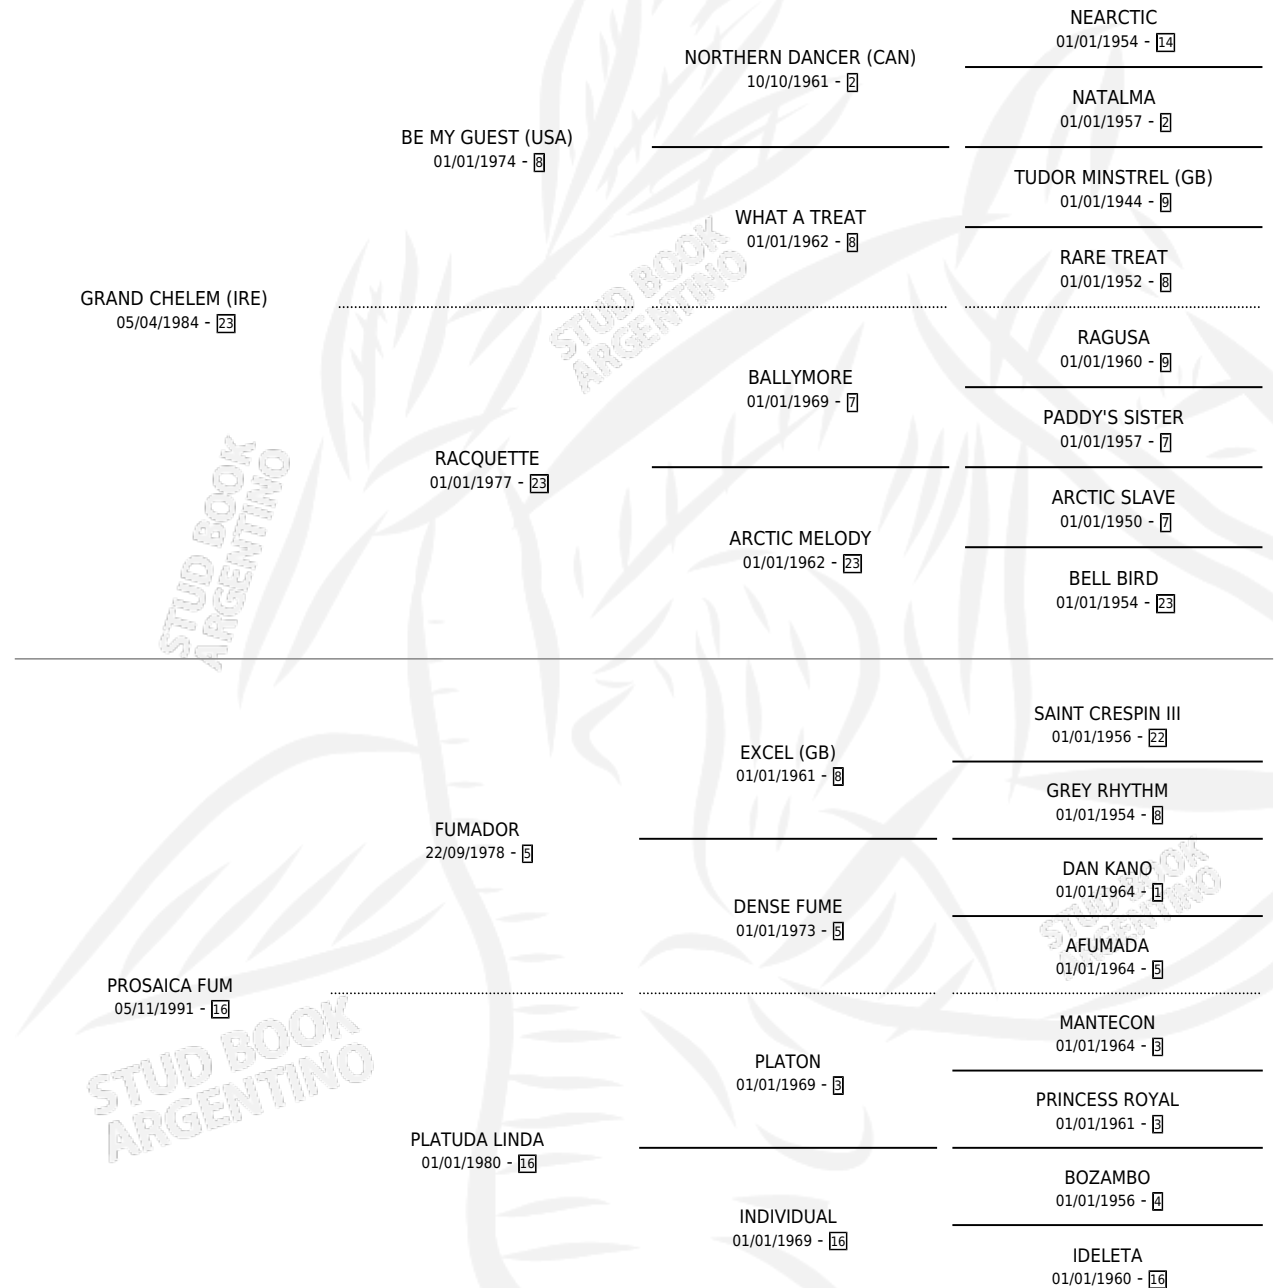

PAGE MASTER

por **GRAND CHELEM (IRE)** y **PROSAICA FUM** por **FUMADOR**

Argentina · Macho · Alazan · SP · 14/10/1996
Familia 16-d · Volumen 36

ESTADO

TIPIFICACIÓN SANGUÍNEA	✓
TIPIFICACIÓN POR ADN	X
PASAPORTE	X
IDENTIFICACIÓN POR MICROCHIP	X
REPRODUCTOR	X

Lugar de nacimiento: Viejo Tombo

Criador: Sin dato

PEDIGREE

CAMPAÑA

Solo carreras oficiales de Argentina

POR EDAD

EDAD	CC	1°	2°	3°	4°	5°	NP	CLC	CLG	CLCG1	CLGG1	IMPORTE	GANANCIA / CC
3 AÑOS	1	0	0	0	0	0	1	0	0	0	0	\$0	\$0
4 AÑOS	5	0	3	1	0	0	1	0	0	0	0	\$3,548	\$710
TOTALES	6	0	3	1	0	0	2	0	0	0	0	\$3,548	\$591
%		0.0%	50.0%	16.7%	0.0%	0.0%	33.3%	0.0%	0.0%	0.0%	0.0%		