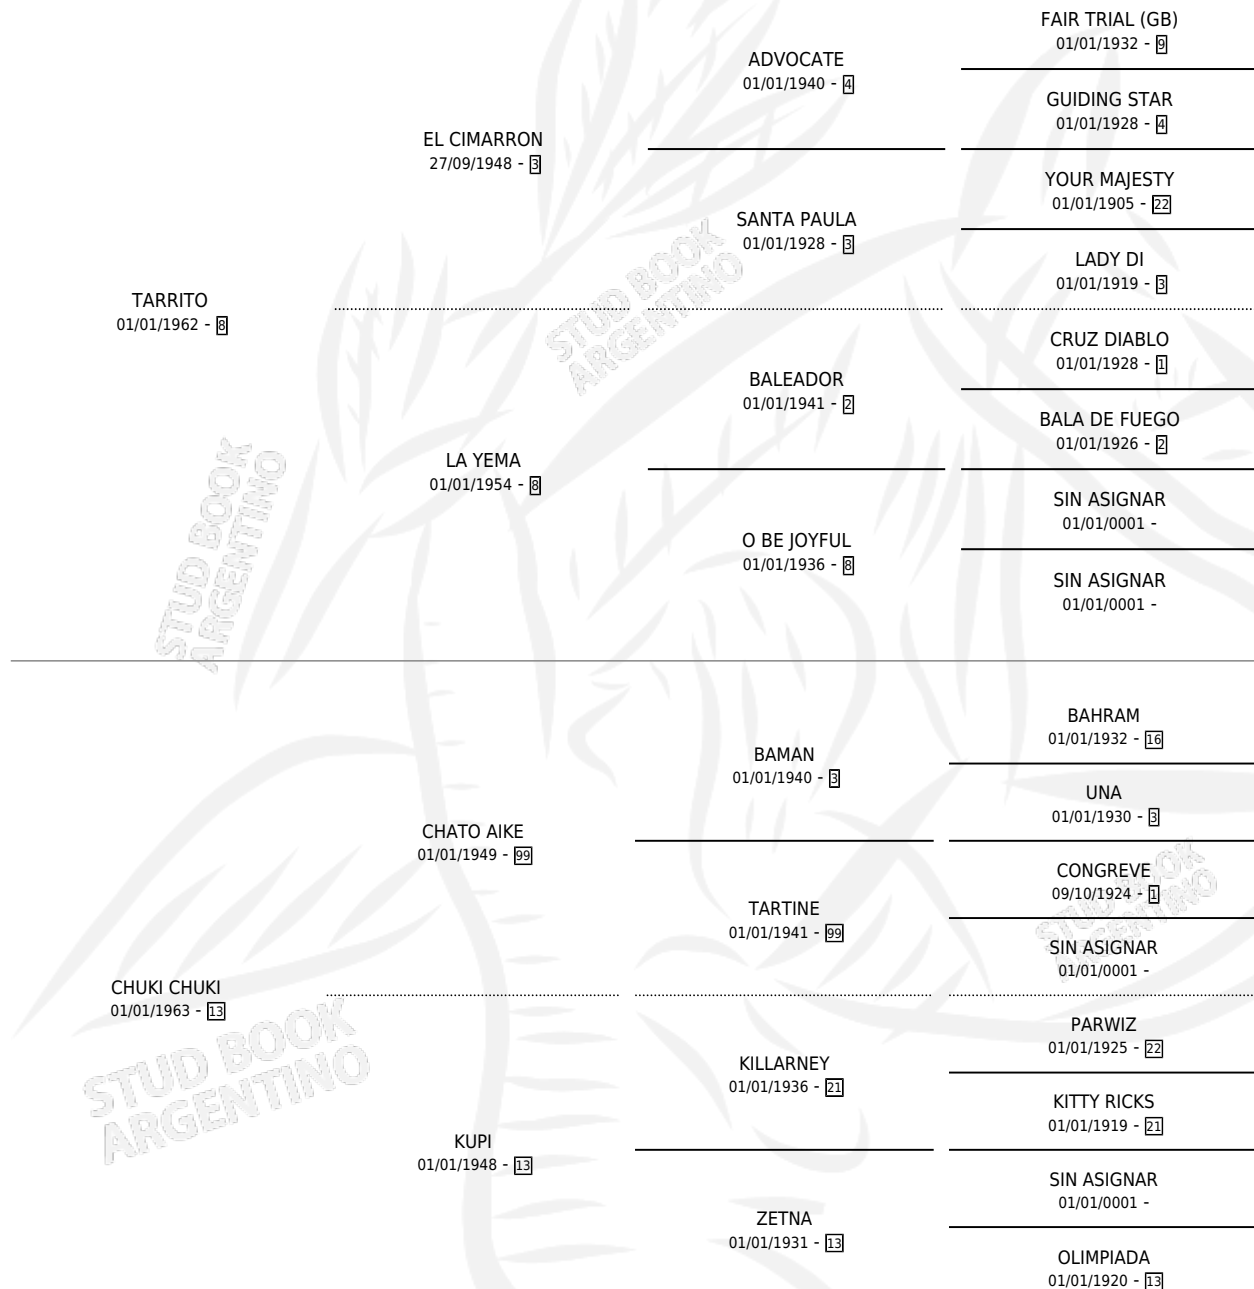

TACHI-TACHI

por TARRITO y CHUKI CHUKI por CHATO AIKE

Argentina · Hembra · Zaino · SP · 09/11/1972
Familia 13 · Volumen 28

ESTADO

TIPIFICACIÓN SANGUÍNEA	X
TIPIFICACIÓN POR ADN	X
PASAPORTE	X
IDENTIFICACIÓN POR MICROCHIP	X
REPRODUCTOR	✓

Lugar de nacimiento: Campo particular

Criador: Bossa Abel Juan

PEDIGREE

S

cimientos 0 / Efectividad 0.00%

PADRILLO	PRODUCTO	CRIADOR	1ER SERVICIO	ÚLTIMO SERVICIO
OLIMPO SUN	∅		11/08/1992	13/08/1992
TACHI-TACHI	∅		13/03/1992	11/06/1992
Datos oficiales del Stud Book Argentino	∅		20/08/1991	17/09/1991
OLIMPO SUN	∅		09/08/1990	11/08/1990
OLD-MISSION	∅		07/11/1989	11/11/1989
OLD HORSE	∅		02/04/1988	06/04/1988
GOLDEN PET (GB)	∅		28/08/1987	30/08/1987
GOLDEN PET (GB)	∅		17/10/1986	17/10/1986
JUAN CHURRASCO	∅		25/11/1985	24/12/1985
THAILINDO	∅			
THAILINDO	∅			