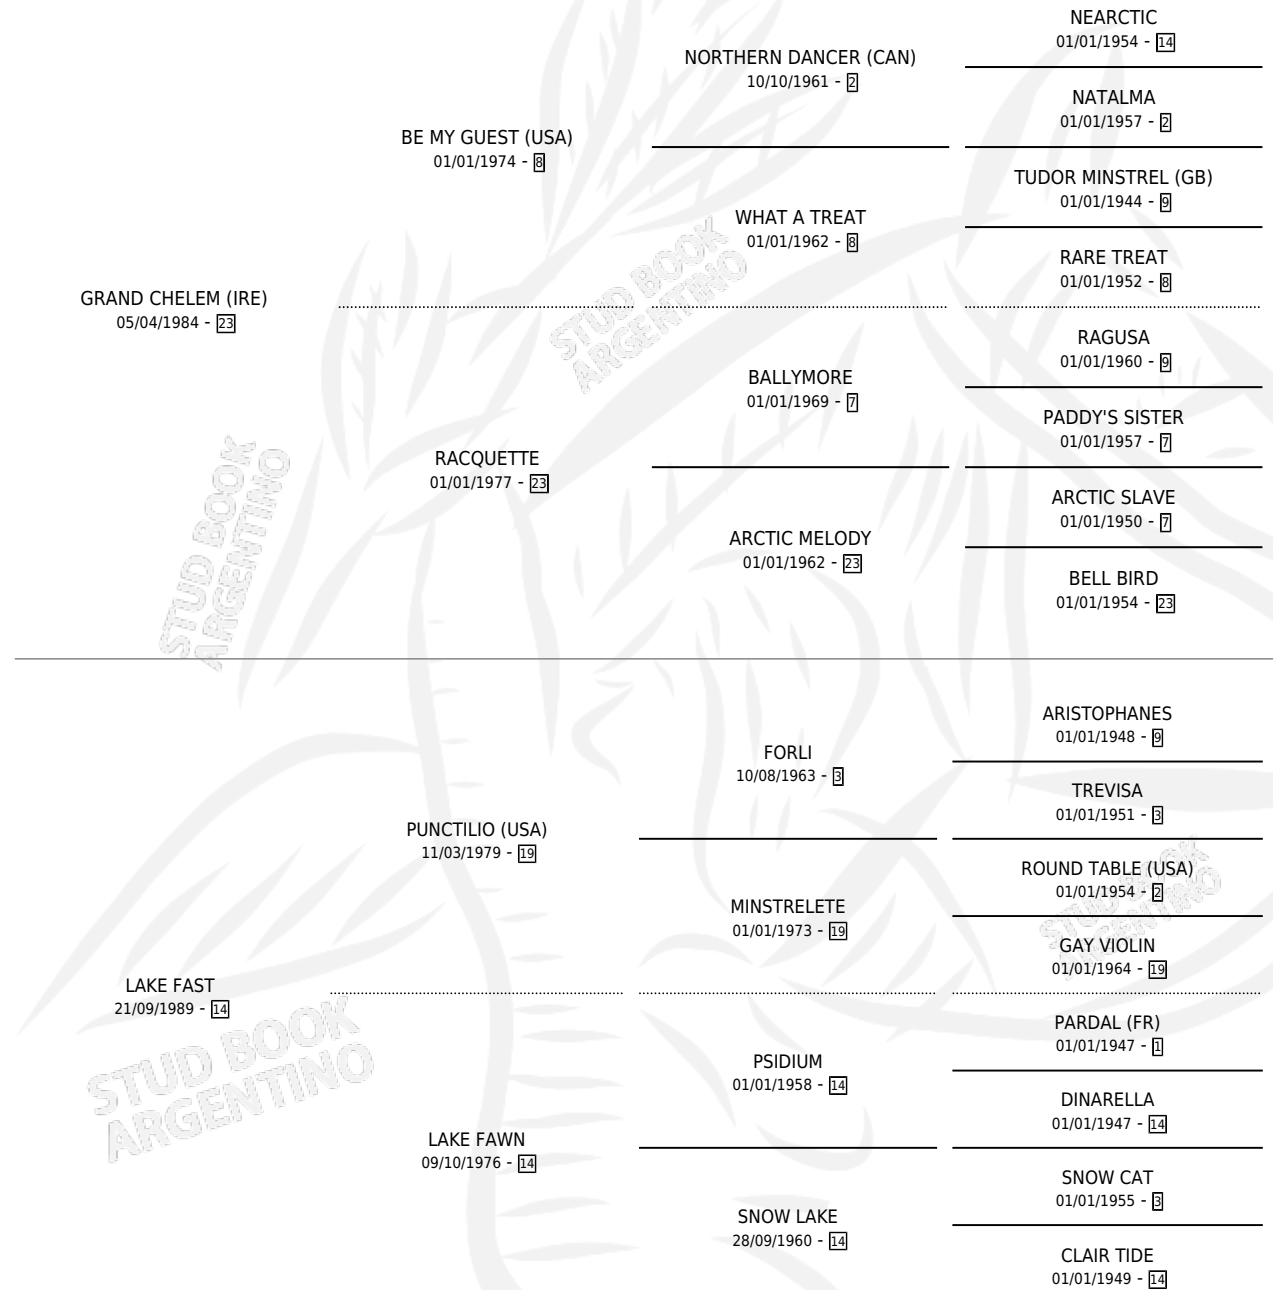

CHE LAKE

por **GRAND CHELEM (IRE)** y **LAKE FAST** por **PUNCTILIO (USA)**

Argentina · Hembra · Zaino · SP · 20/10/1996
Familia 14-f · Volumen 36

ESTADO

TIPIFICACIÓN SANGUÍNEA	✓
TIPIFICACIÓN POR ADN	X
PASAPORTE	X
IDENTIFICACIÓN POR MICROCHIP	X
REPRODUCTOR	X

Lugar de nacimiento: Viejo Tombo

Criador: Sin dato

PEDIGREE

CAMPAÑA

Solo carreras oficiales de Argentina

POR EDAD

EDAD	CC	1°	2°	3°	4°	5°	NP	CLC	CLG	CLCG1	CLGG1	IMPORTE	GANANCIA / CC
4 AÑOS	3	0	0	1	0	0	2	0	0	0	0	\$170	\$57
TOTALES	3	0	0	1	0	0	2	0	0	0	0	\$170	\$57
%		0.0%	0.0%	33.3%	0.0%	0.0%	66.7%	0.0%	0.0%	0.0%	0.0%		