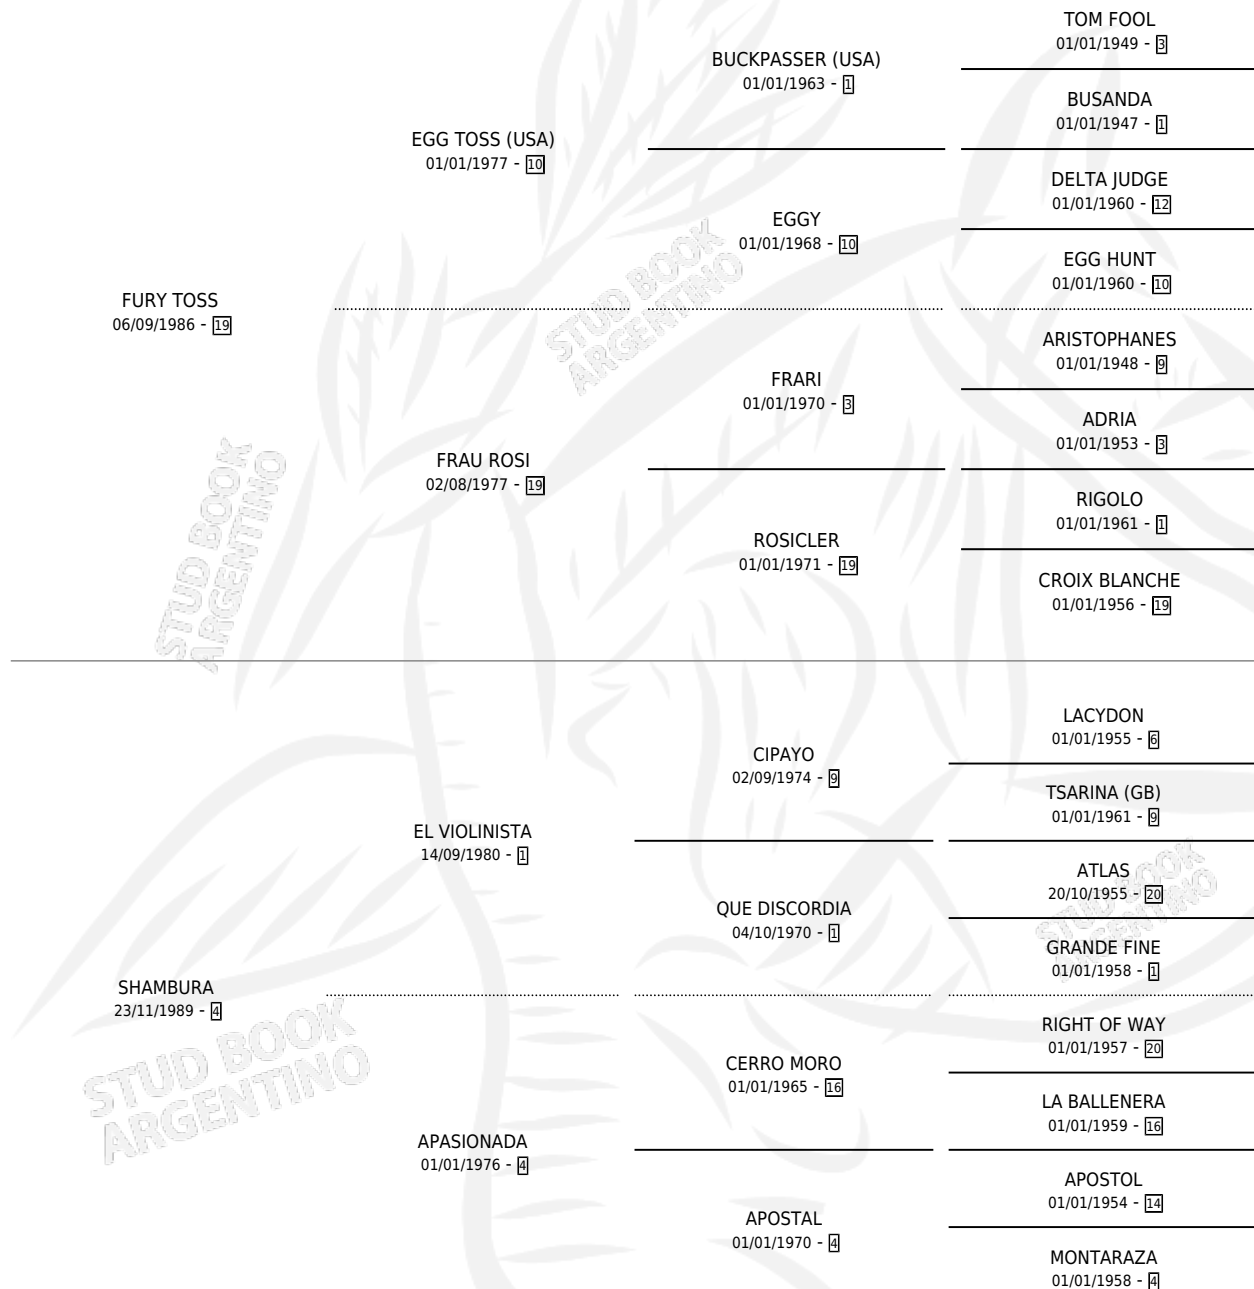

PETECA

por **FURY TOSS** y **SHAMBURA** por **EL VIOLINISTA**

Argentina · Hembra · Zaino · SP · 01/10/1996
Familia 4-h · Volumen 36

ESTADO

TIPIFICACIÓN SANGUÍNEA	✓
TIPIFICACIÓN POR ADN	X
PASAPORTE	X
IDENTIFICACIÓN POR MICROCHIP	X
REPRODUCTOR	X

Lugar de nacimiento: San Jeronimo Sur

Criador: San Jeronimo Sur

PEDIGREE

PETECA

Datos oficiales del Stud Book Argentino

Documento generado el 09/05/2026

studbook.org.ar