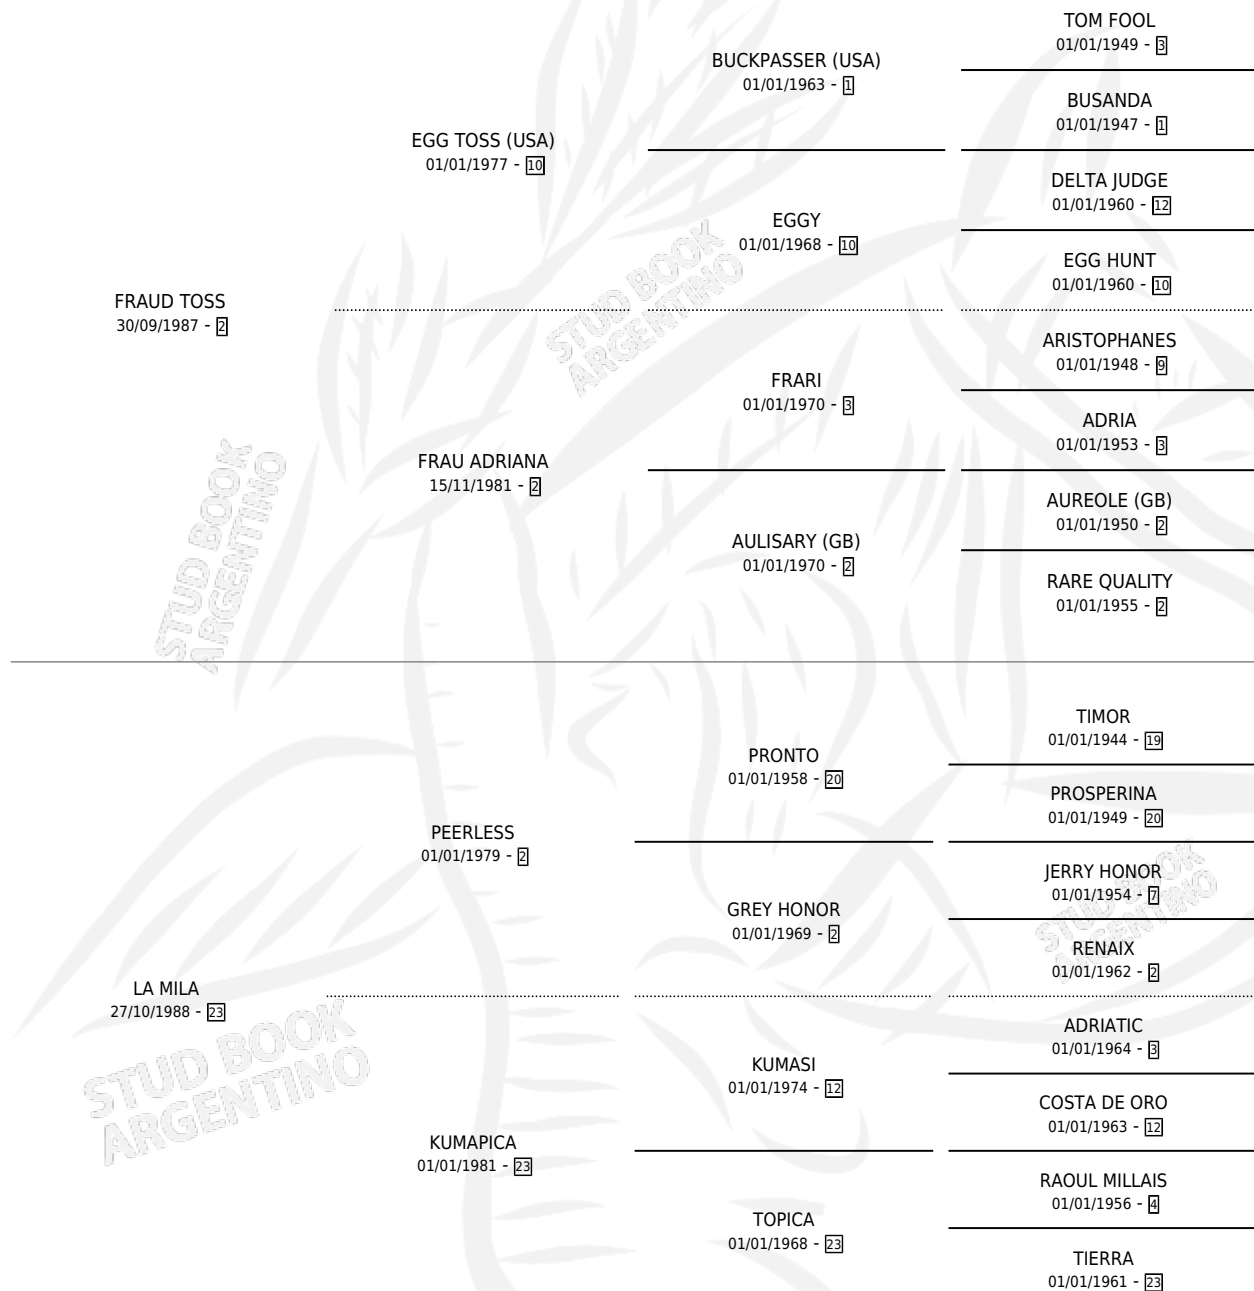

LAMILA TOSS

por FRAUD TOSS y LA MILA por PEERLESS

Argentina · Hembra · Alazan · SP · 04/10/1996
Familia 23-a · Volumen 36

ESTADO

TIPIFICACIÓN SANGUÍNEA	✓
TIPIFICACIÓN POR ADN	X
PASAPORTE	X
IDENTIFICACIÓN POR MICROCHIP	X
REPRODUCTOR	X

Lugar de nacimiento: Nihuil

Criador: Sin dato

PEDIGREE