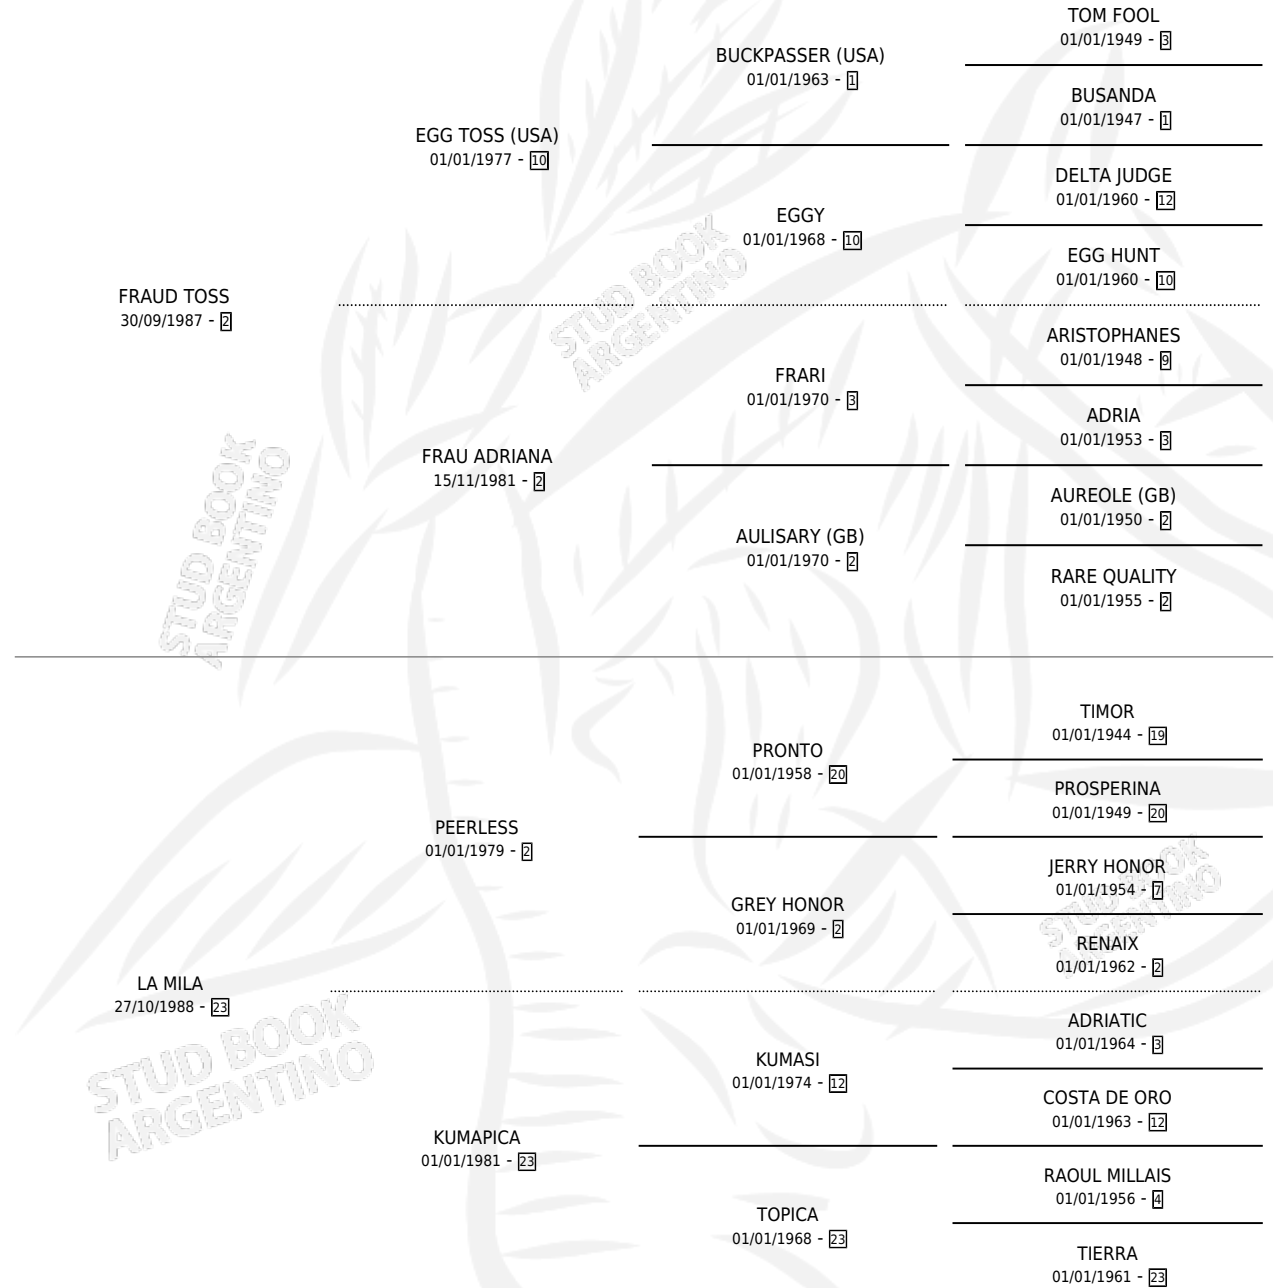

LAMILA TOSS

por FRAUD TOSS y LA MILA por PEERLESS

Argentina · Hembra · Alazan · SP · 04/10/1996
Familia 23-a · Volumen 36

ESTADO

TIPIFICACIÓN SANGUÍNEA	✓
TIPIFICACIÓN POR ADN	X
PASAPORTE	X
IDENTIFICACIÓN POR MICROCHIP	X
REPRODUCTOR	X

Lugar de nacimiento: Nihuil

Criador: Sin dato

PEDIGREE

LAMILA TOSS

Datos oficiales del Stud Book Argentino

Documento generado el 11/05/2026

studbook.org.ar