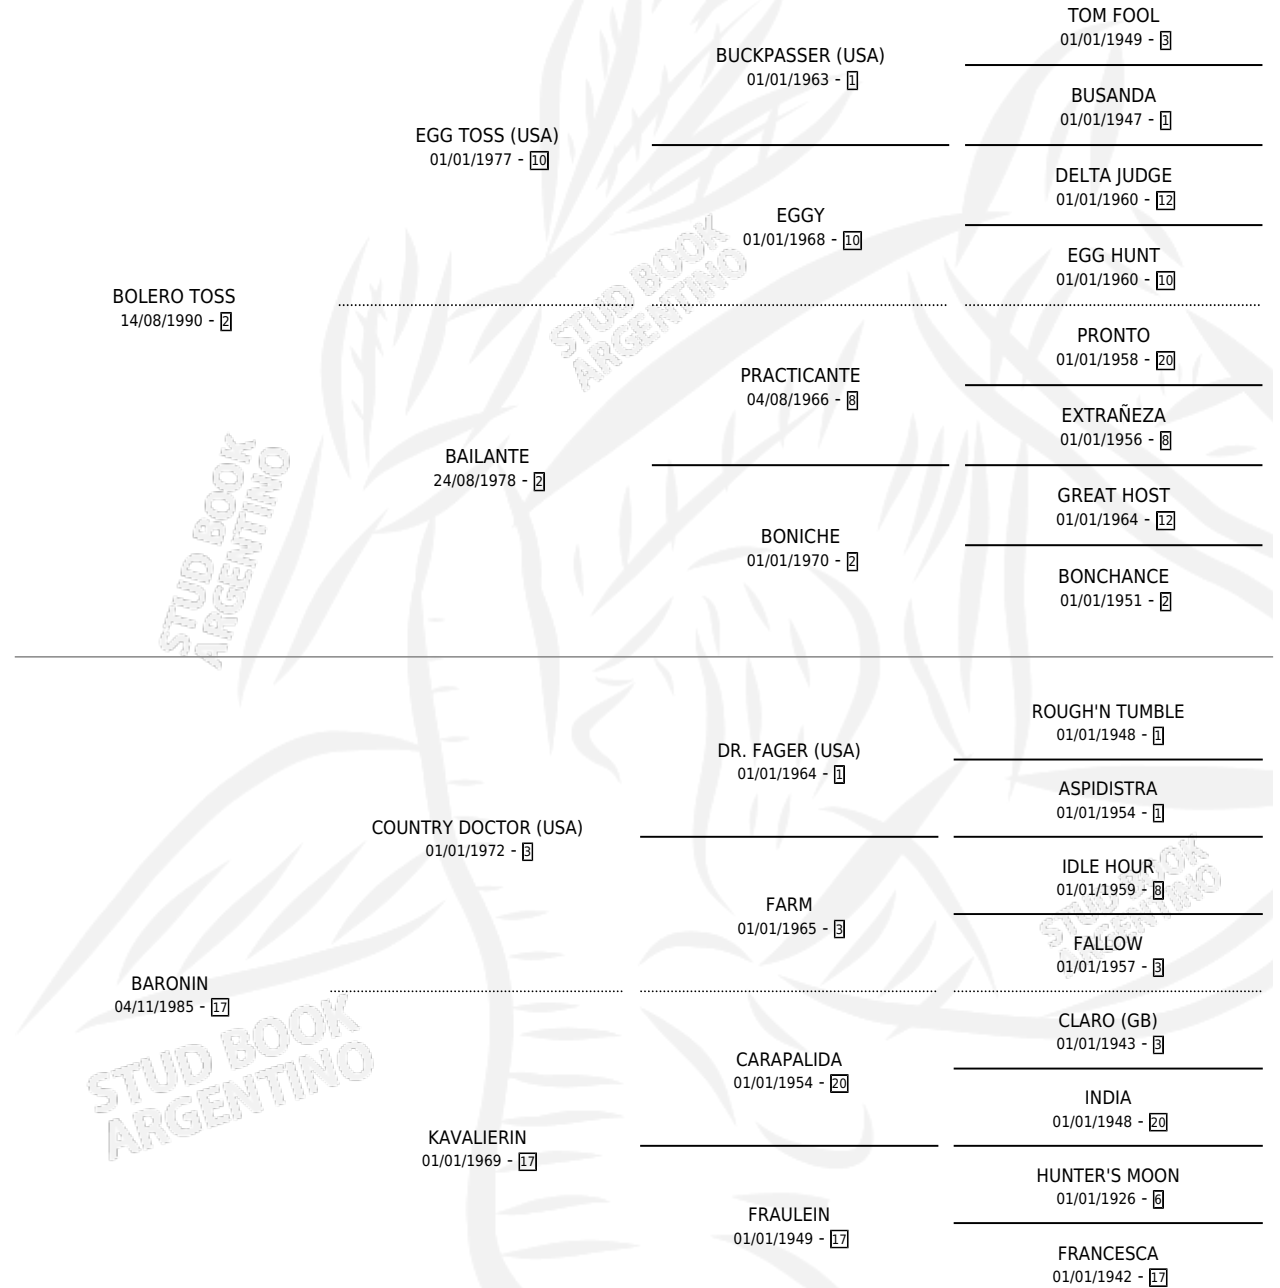

SR. TOSS

por **BOLERO TOSS** y **BARONIN** por **COUNTRY DOCTOR**
(USA)

Argentina · Macho · Alazan · SP · 04/10/1996
Familia 17-b · Volumen 36

ESTADO

TIPIFICACIÓN SANGUÍNEA	✓
TIPIFICACIÓN POR ADN	X
PASAPORTE	X
IDENTIFICACIÓN POR MICROCHIP	X
REPRODUCTOR	X

Lugar de nacimiento: Lucas S Brothers
Criador: Sin dato

PEDIGREE

SR. TOSS

Datos oficiales del Stud Book Argentino

Documento generado el 03/05/2026

studbook.org.ar