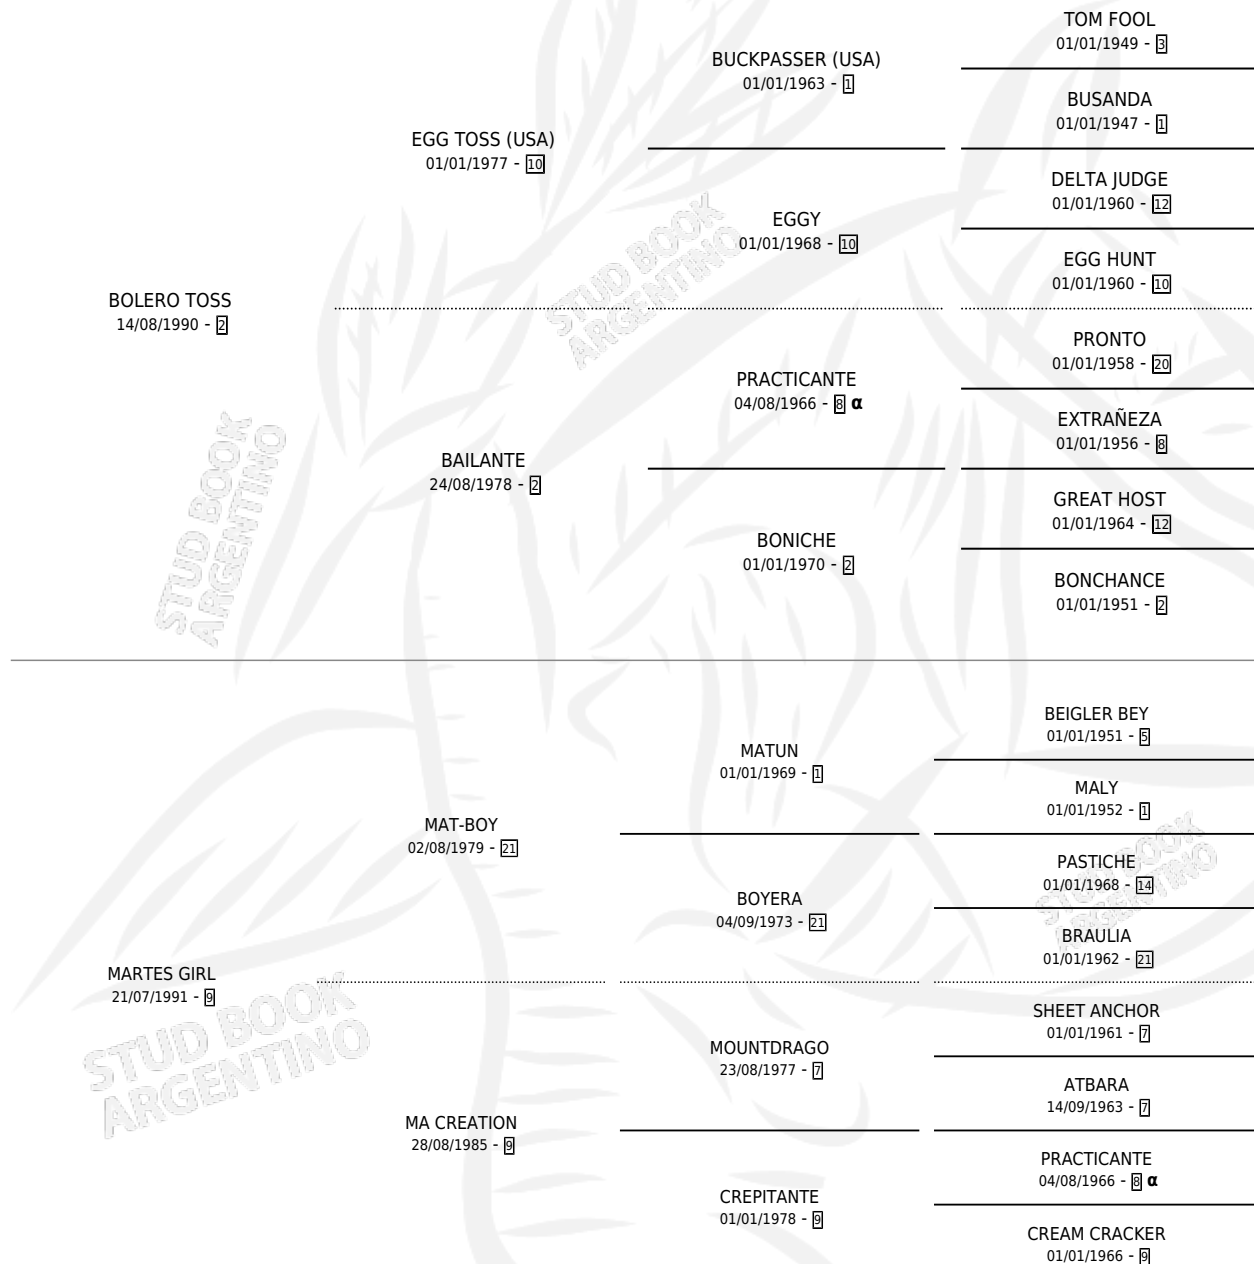

# CAR TOSS

por **BOLERO TOSS** y **MARTES GIRL** por **MAT-BOY**

Argentina · Macho · Alazan · SP · 17/10/1996  
Familia 9-h · Volumen 36

## ESTADO

TIPIFICACIÓN SANGUÍNEA	✓
TIPIFICACIÓN POR ADN	X
PASAPORTE	X
IDENTIFICACIÓN POR MICROCHIP	X
REPRODUCTOR	X

**Lugar de nacimiento:** Lucas S Brothers

**Criador:** Sin dato

## PEDIGREE

INBREEDING : α