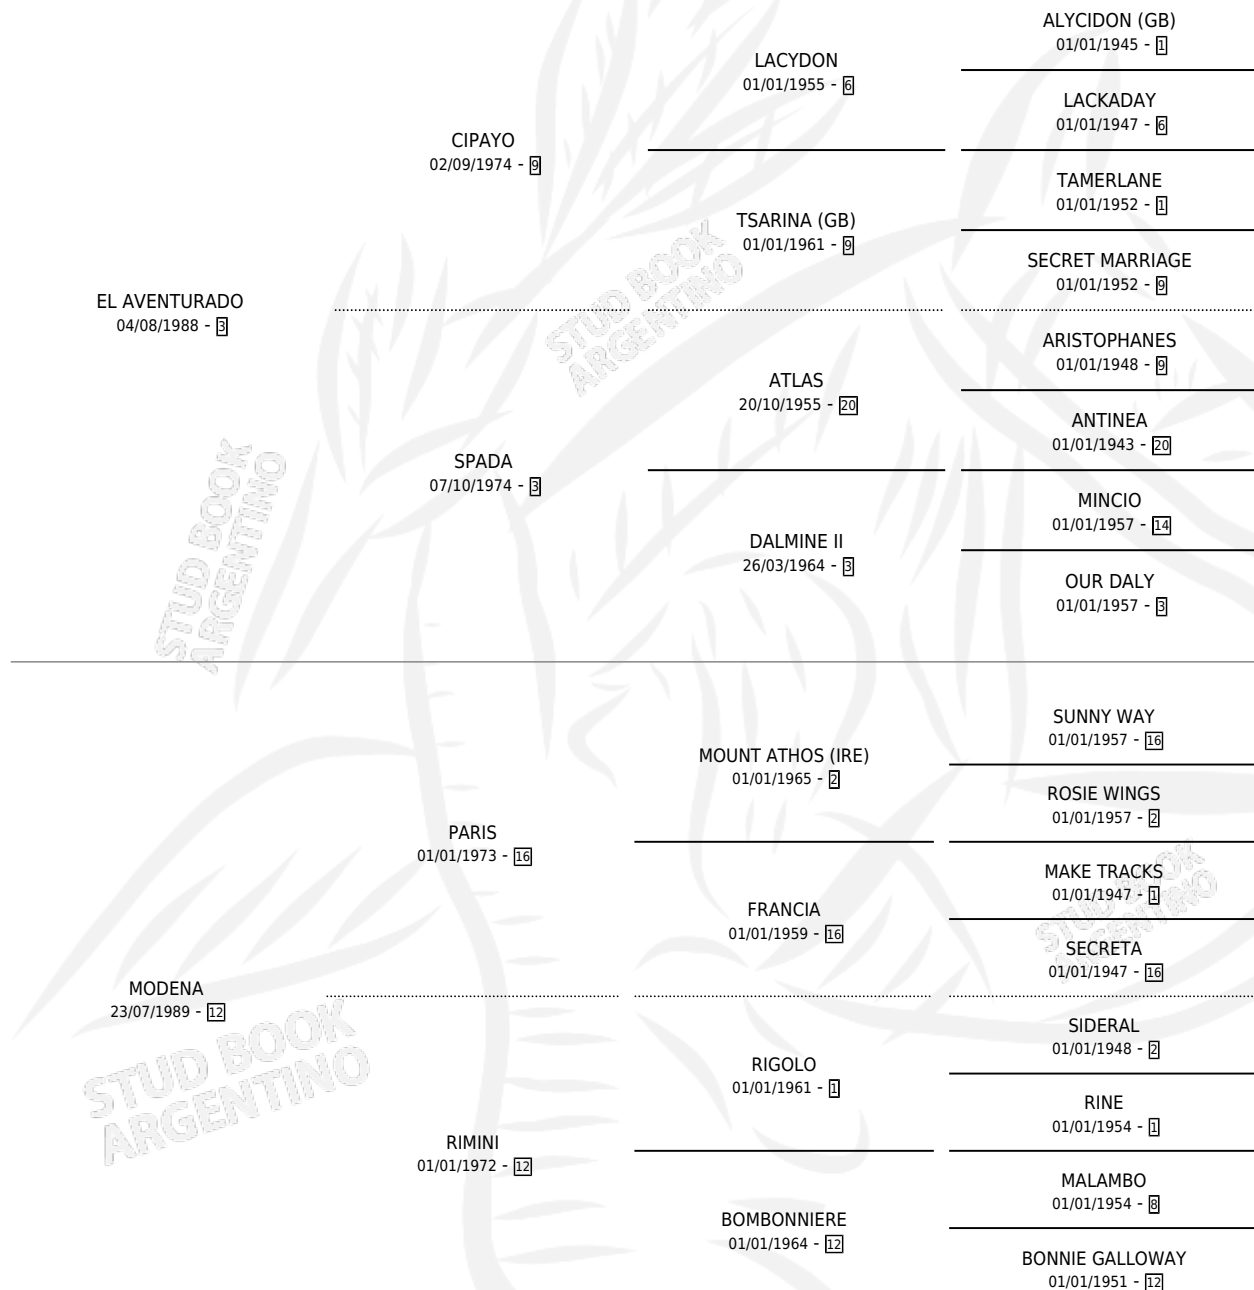

VOLCAN

por **EL AVENTURADO** y **MODENA** por **PARIS**

Argentina · Macho · Alazan · SP · 02/11/1996
Familia 12 · Volumen 36

ESTADO

TIPIFICACIÓN SANGUÍNEA	✓
TIPIFICACIÓN POR ADN	X
PASAPORTE	X
IDENTIFICACIÓN POR MICROCHIP	X
REPRODUCTOR	X

Lugar de nacimiento: Vadarkblar

Criador: Vadarkblar

PEDIGREE

CAMPAÑA

Solo carreras oficiales de Argentina

POR EDAD

EDAD	CC	1°	2°	3°	4°	5°	NP	CLC	CLG	CLCG1	CLGG1	IMPORTE	GANANCIA / CC
3 AÑOS	12	0	4	1	3	0	4	0	0	0	0	\$5,402	\$450
4 AÑOS	4	2	1	0	0	1	0	0	0	0	0	\$8,808	\$2,202
TOTALES	16	2	5	1	3	1	4	0	0	0	0	\$14,210	\$888
%		12.5%	31.3%	6.3%	18.8%	6.3%	25.0%	0.0%	0.0%	0.0%	0.0%		

Ganador de 2 carreras en La Plata - \$14,210, a los 4 años.

POR DISTANCIA

HIPODROMO	CC	1°	2°	3°	4°	5°	NP	CLC	CLG	CLCG1	CLGG1	IMPORTE
LA PLATA	16	2	5	1	3	1	4	0	0	0	0	\$14,210
1200 MTS	8	1	3	0	1	1	2	0	0	0	0	\$6,862
1100 MTS	3	1	1	1	0	0	0	0	0	0	0	\$5,768
1000 MTS	2	0	0	0	1	0	1	0	0	0	0	\$294
1400 MTS	2	0	1	0	0	0	1	0	0	0	0	\$980
1600 MTS	1	0	0	0	1	0	0	0	0	0	0	\$306