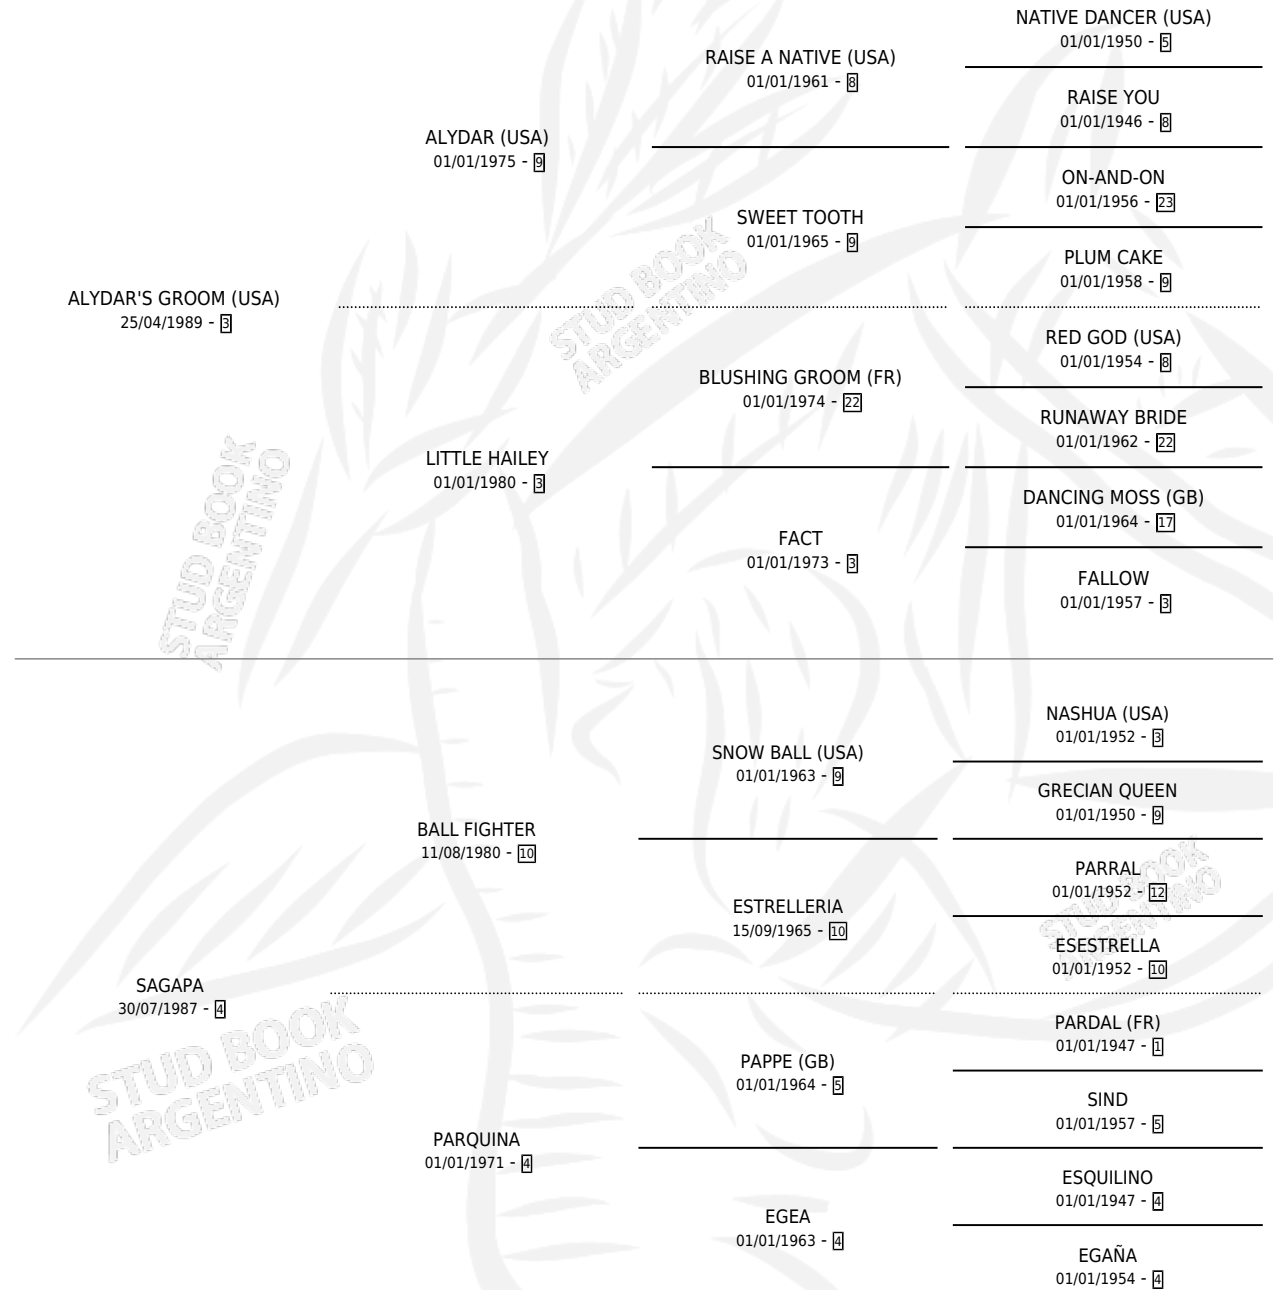

JUANINUE

por **ALYDAR'S GROOM (USA)** y **SAGAPA** por **BALL FIGHTER**

Argentina · Hembra · Alazan · SP · 07/10/1996
Familia 4-h · Volumen 36

ESTADO

TIPIFICACIÓN SANGUÍNEA	✓
TIPIFICACIÓN POR ADN	✓
PASAPORTE	X
IDENTIFICACIÓN POR MICROCHIP	X
REPRODUCTOR	✓

Lugar de nacimiento: Los Olivos

Criador: Los Olivos

~

HIJOS

	MACHOS	HEMBRAS
2 NACIERON	0	2
SIN ACTUACIONES		

PEDIGREE

CAMPAÑA

Solo carreras oficiales de Argentina