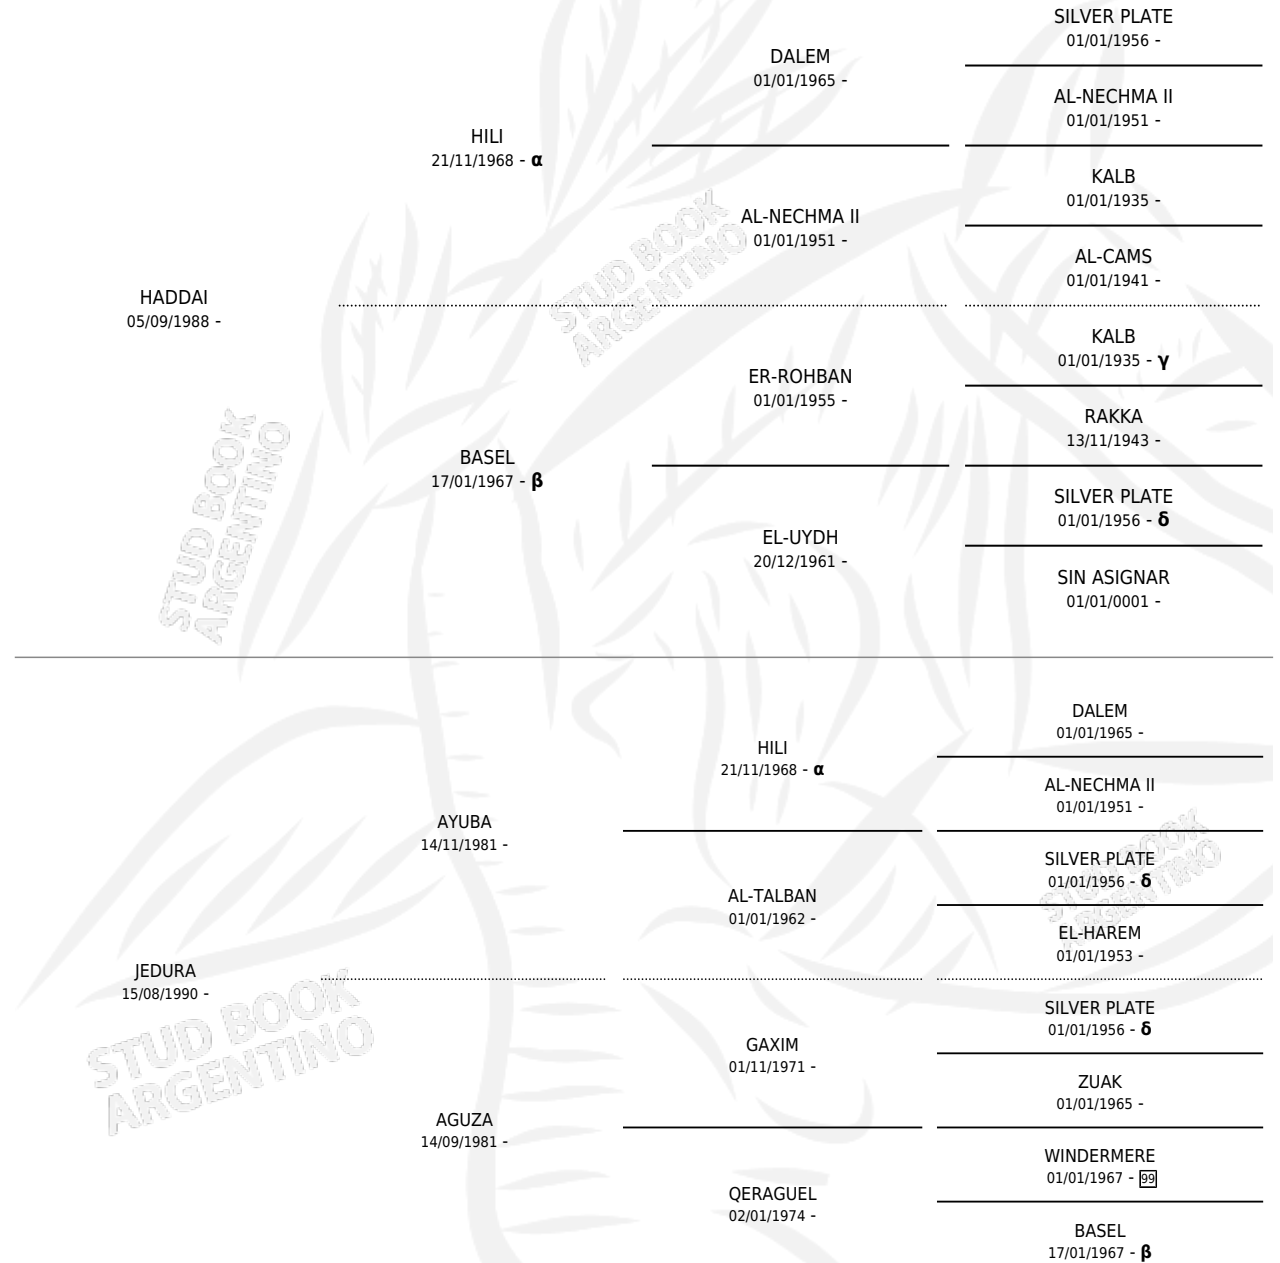

AAA FARHA

por HADDAI y JEDURA por AYUBA

Argentina · Hembra · Alazan · AP · 24/10/1996
Familia · Volumen 36

ESTADO

TIPIFICACIÓN SANGUÍNEA	✓
TIPIFICACIÓN POR ADN	X
PASAPORTE	X
IDENTIFICACIÓN POR MICROCHIP	X
REPRODUCTOR	✓

Lugar de nacimiento: Don Alfonso

Criador: Sin dato

~

HIJOS

	MACHOS	HEMBRAS
1 NACIERON	1	0
SIN ACTUACIONES		

PEDIGREE

INBREEDING : **α,β,γ,δ**

S