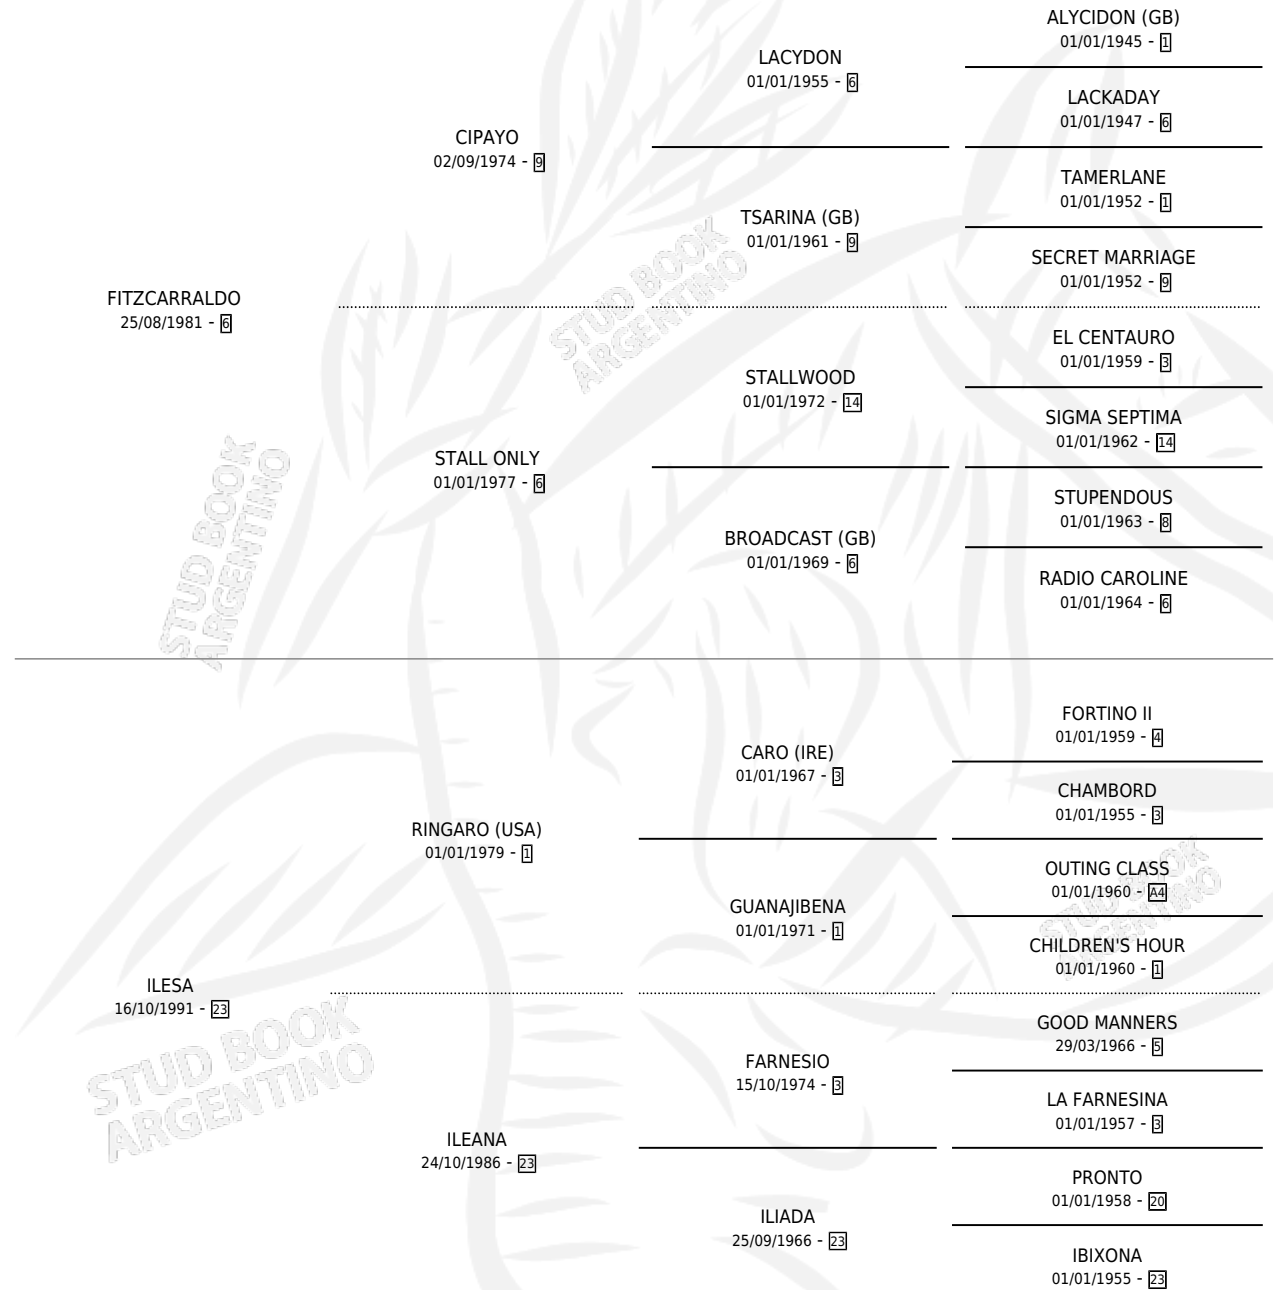

ILESHA

por FITZCARRALDO y ILESA por RINGARO (USA)

Argentina · Hembra · Tordillo · SP · 19/10/1996
Familia 23-a · Volumen 36

ESTADO

TIPIFICACIÓN SANGUÍNEA	✓
TIPIFICACIÓN POR ADN	✓
PASAPORTE	X
IDENTIFICACIÓN POR MICROCHIP	X
REPRODUCTOR	✓

Lugar de nacimiento: Abolengo

Criador: Abolengo

~

HIJOS

	MACHOS	HEMBRAS
9 NACIERON	7	2
7 CORRIERON	5	2
6 GANARON	4	2
1 GANADORES CL	1 GANADORES GR	0 GANADORES G1

PEDIGREE

CAMPAÑA

Solo carreras oficiales de Argentina