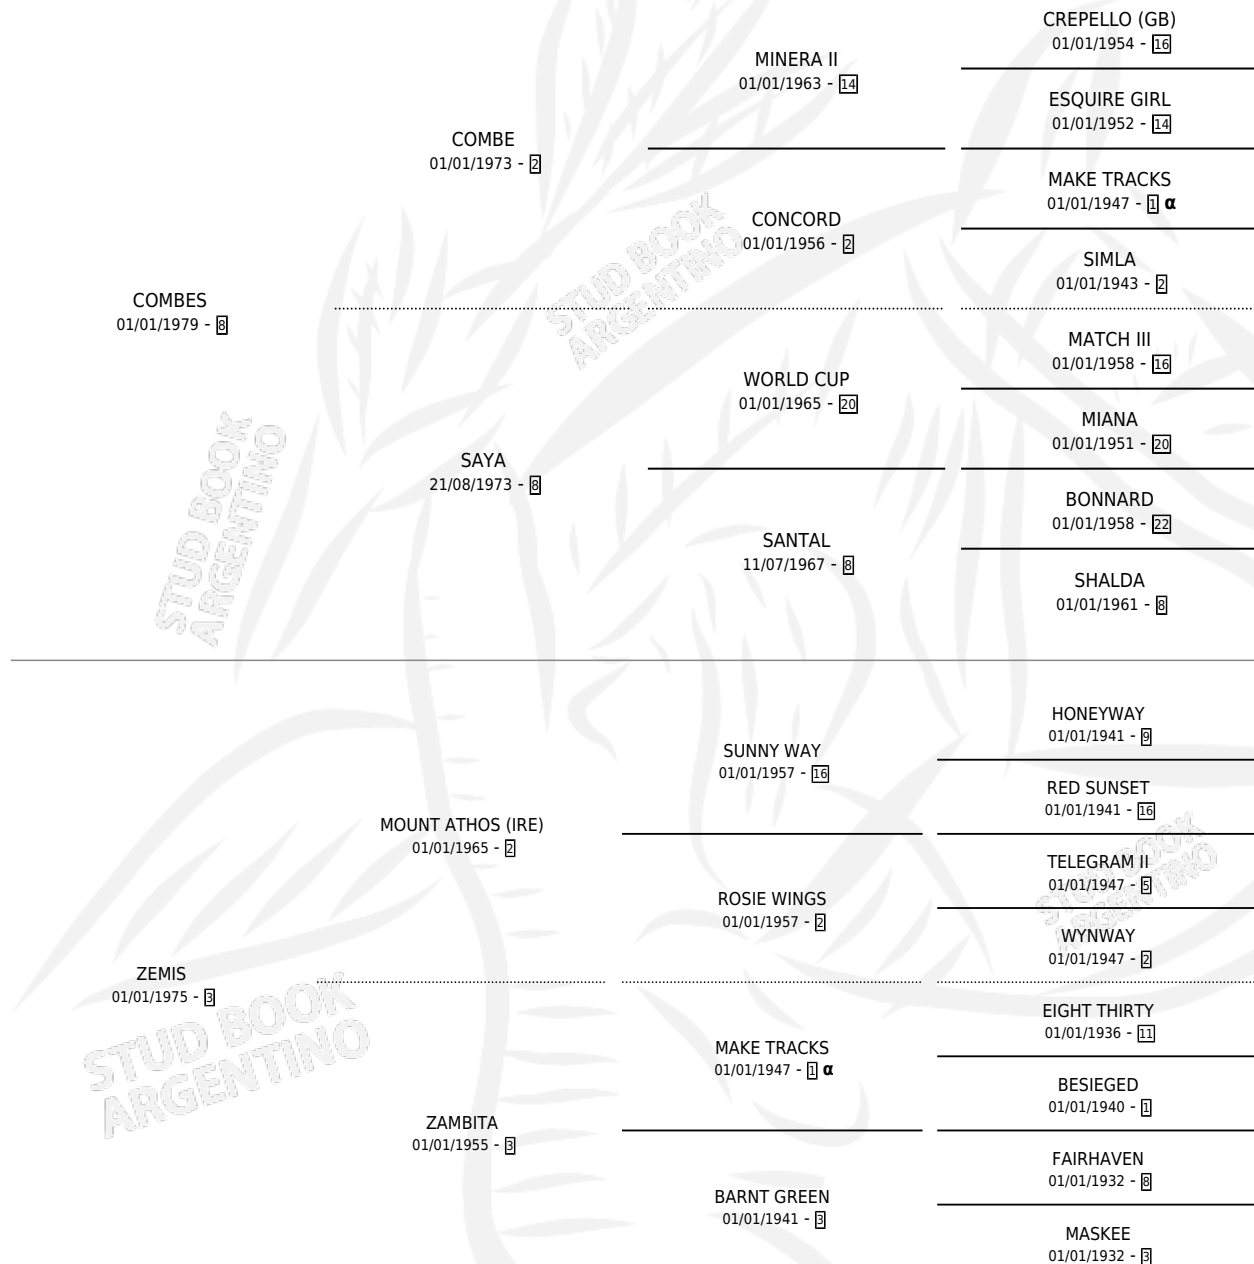

ZEMBE

por COMBES y ZEMIS por MOUNT ATHOS (IRE)

Argentina · Hembra · Zaino · SP · 27/09/1996
Familia 3-e · Volumen 36

ESTADO

TIPIFICACIÓN SANGUÍNEA	✓
TIPIFICACIÓN POR ADN	✓
PASAPORTE	X
IDENTIFICACIÓN POR MICROCHIP	X
REPRODUCTOR	✓

Lugar de nacimiento: Cr

Criador: Sin dato

~

HIJOS

	MACHOS	HEMBRAS
6 NACIERON	1	5

SIN ACTUACIONES

PEDIGREE

INBREEDING : α