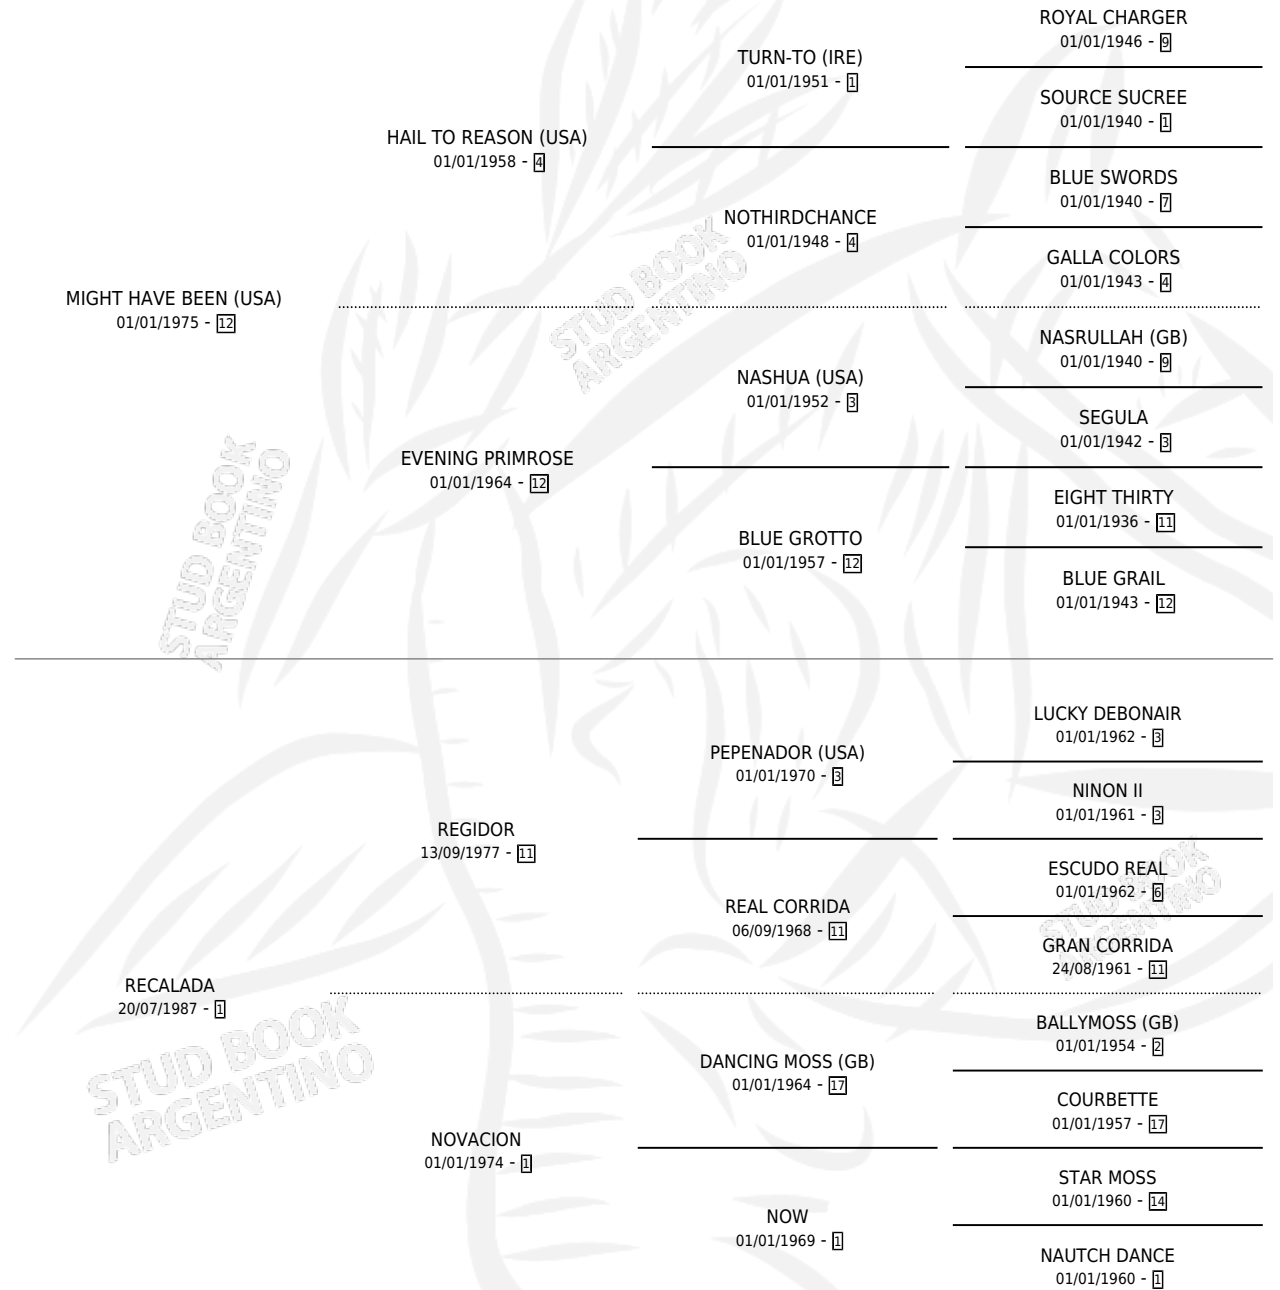

CHAQUIL

por **MIGHT HAVE BEEN (USA)** y **RECALADA** por **REGIDOR**

Argentina · Hembra · Tordillo · SP · 17/10/1996
Familia 1-m · Volumen 36

ESTADO

TIPIFICACIÓN SANGUÍNEA	✓
TIPIFICACIÓN POR ADN	X
PASAPORTE	X
IDENTIFICACIÓN POR MICROCHIP	X
REPRODUCTOR	X

Lugar de nacimiento: Cr

Criador: Ingeniero Carlos Ramasco Saciafi

PEDIGREE

CHAQUIL

Datos oficiales del Stud Book Argentino

Documento generado el 06/05/2026

studbook.org.ar