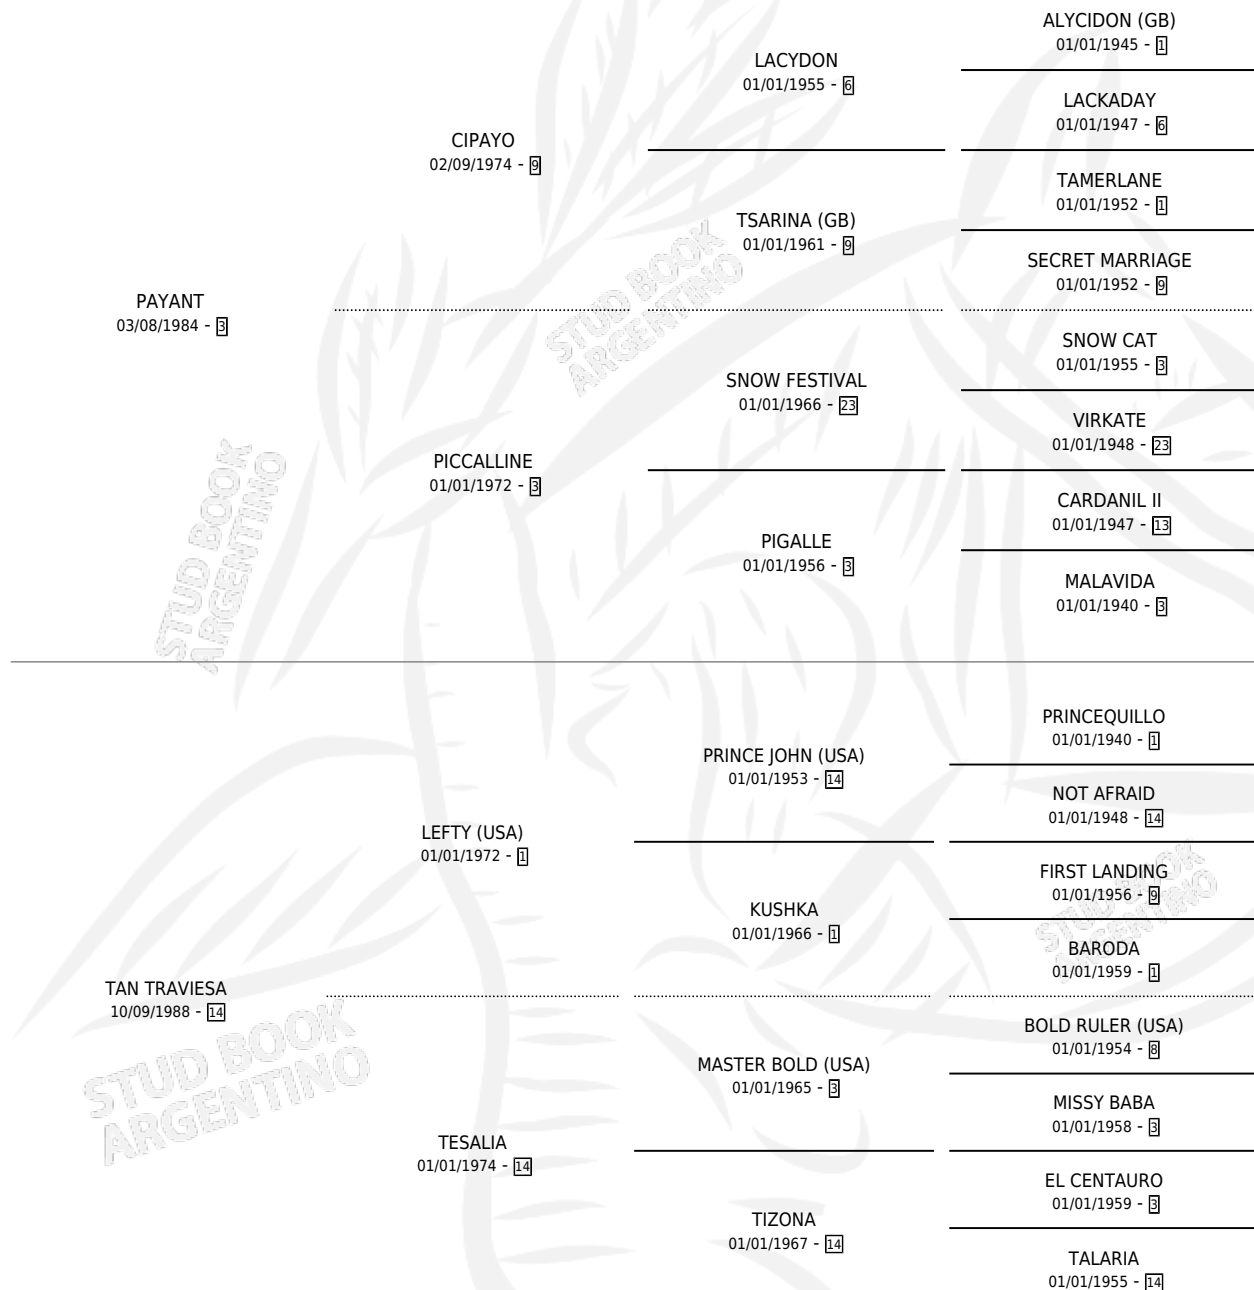

TAN PICARA

por **PAYANT** y **TAN TRAVIESA** por **LEFTY (USA)**

Argentina · Hembra · Zaino Doradillo · SP · 09/10/1996
Familia 14-a · Volumen 36

ESTADO

TIPIFICACIÓN SANGUÍNEA	✓
TIPIFICACIÓN POR ADN	✓
PASAPORTE	X
IDENTIFICACIÓN POR MICROCHIP	X
REPRODUCTOR	✓

Lugar de nacimiento: Las Ortigas

Criador: Las Ortigas

~

HIJOS

	MACHOS	HEMBRAS
6 NACIERON	4	2
3 CORRIERON	2	1
1 GANARON	0	1
0 GANADORES CL	0 GANADORES GR	0 GANADORES G1

PEDIGREE

S

cimientos 6 / Efectividad 54.55%

PADRILLO	PRODUCTO	CRIADOR	1ER SERVICIO	ÚLTIMO SERVICIO
SNIPEWALK (USA)	∅		24/10/2009	05/12/2009
TAN PICARA	TAN BRIBON (M Z, 01/09/2009)	SIN DATO	06/10/2008	06/10/2008
Datos oficiales del Stud Book Argentino	TAN RUFIAN (M Z, 11/09/2008)	SIN DATO	15/09/2007	20/09/2007
Documento generado el 02/05/2026				
SNIPEWALK (USA)	∅		15/09/2006	10/10/2006
studbook.org.ar				
ARTURO P (USA)	∅		17/10/2005	28/11/2005
CITY WEST	TAN LADRON (M ZD, 05/10/2005)	SIN DATO	10/11/2004	10/11/2004
TOPSAIL	TAN TRAVIESO (M Z, 27/10/2004)	SIN DATO	14/10/2003	11/11/2003
BALDEADO	∅		02/12/2002	04/12/2002
NETWORK	TRINI (H A, 23/11/2002)	SIN DATO	24/10/2001	05/12/2001
NETWORK	TAM (H Z, 14/10/2001)	SIN DATO	28/10/2000	30/10/2000
NETWORK	∅		01/12/1999	03/12/1999