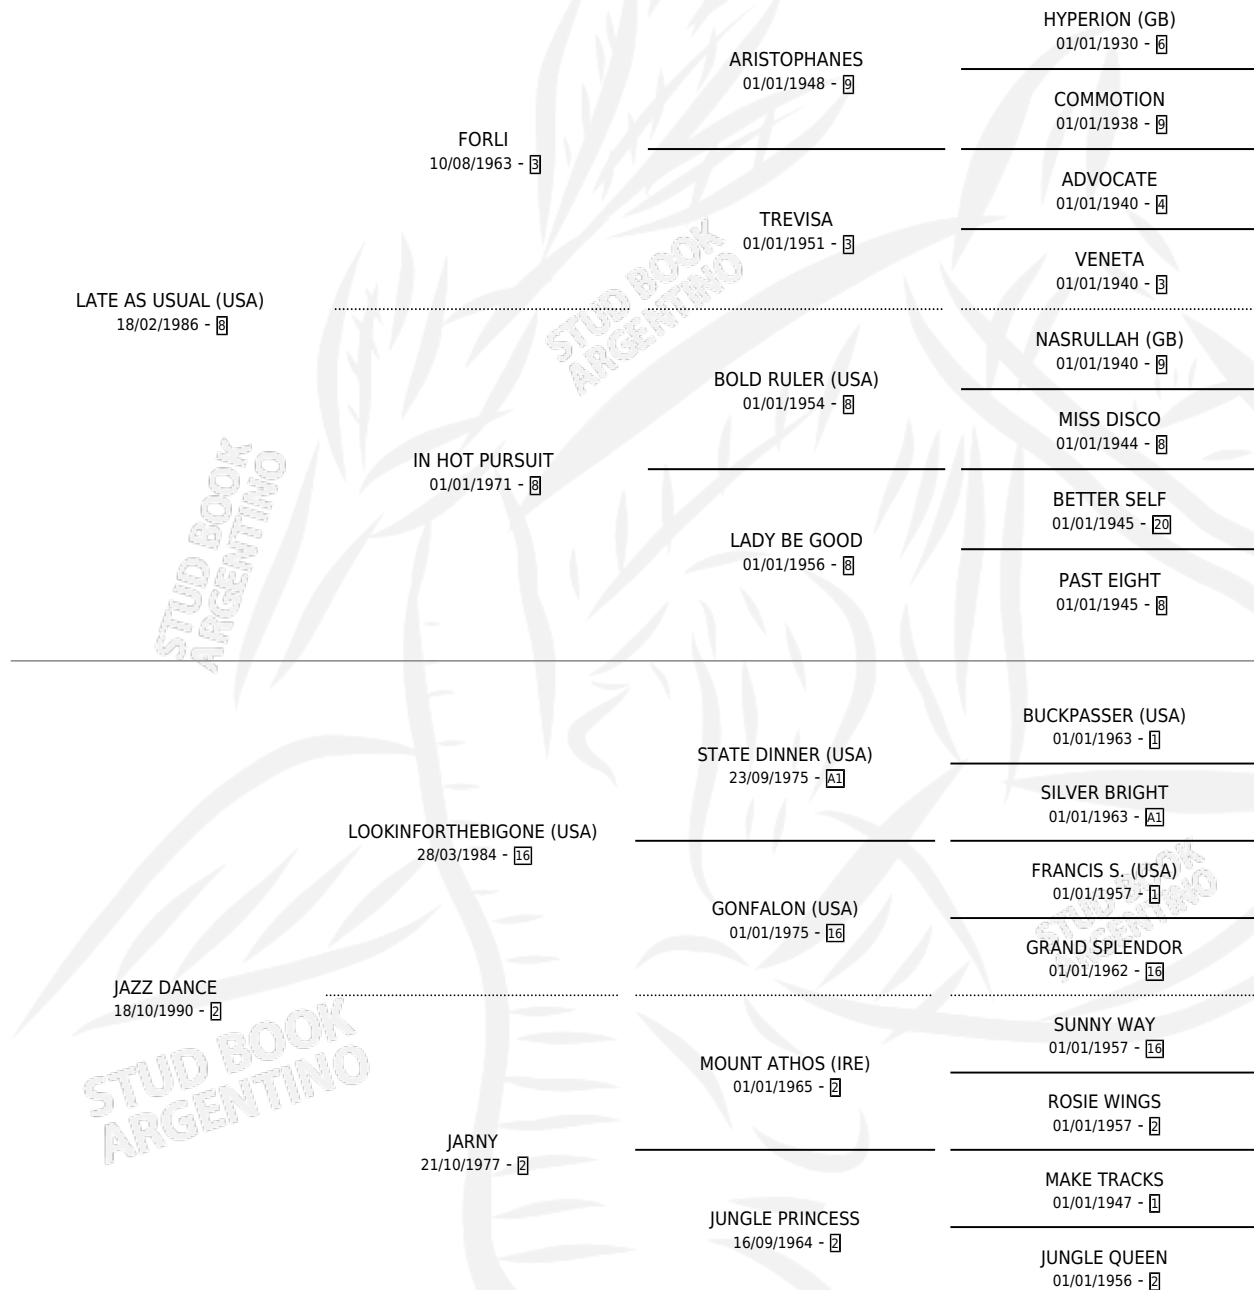

Lugar de nacimiento: Lomas Altas
Criador: Lomas Altas

~

HIJOS

	MACHOS	HEMBRAS
2 NACIERON	2	0
2 CORRIERON	2	0
2 GANARON	2	0

0	0	0
GANADORES CL	GANADORES GR	GANADORES G1

PEDIGREE

EXPORTACIÓN / IMPORTACIÓN

FECHA	MOVIMIENTO	PAÍS
03/02/2005	EXPORTADO	ESPAÑA

~

CAMPAÑA

Solo carreras oficiales de Argentina

POR EDAD

EDAD	CC	1°	2°	3°	4°	5°	NP	CLC	CLG	CLCG1	CLGG1	IMPORTE	GANANCIA / CC
4 AÑOS	2	0	0	0	0	0	2	0	0	0	0	\$0	\$0
TOTALES	2	0	0	0	0	0	2	0	0	0	0	\$0	\$0
%		0.0%	0.0%	0.0%	0.0%	0.0%	100%	0.0%	0.0%	0.0%	0.0%		