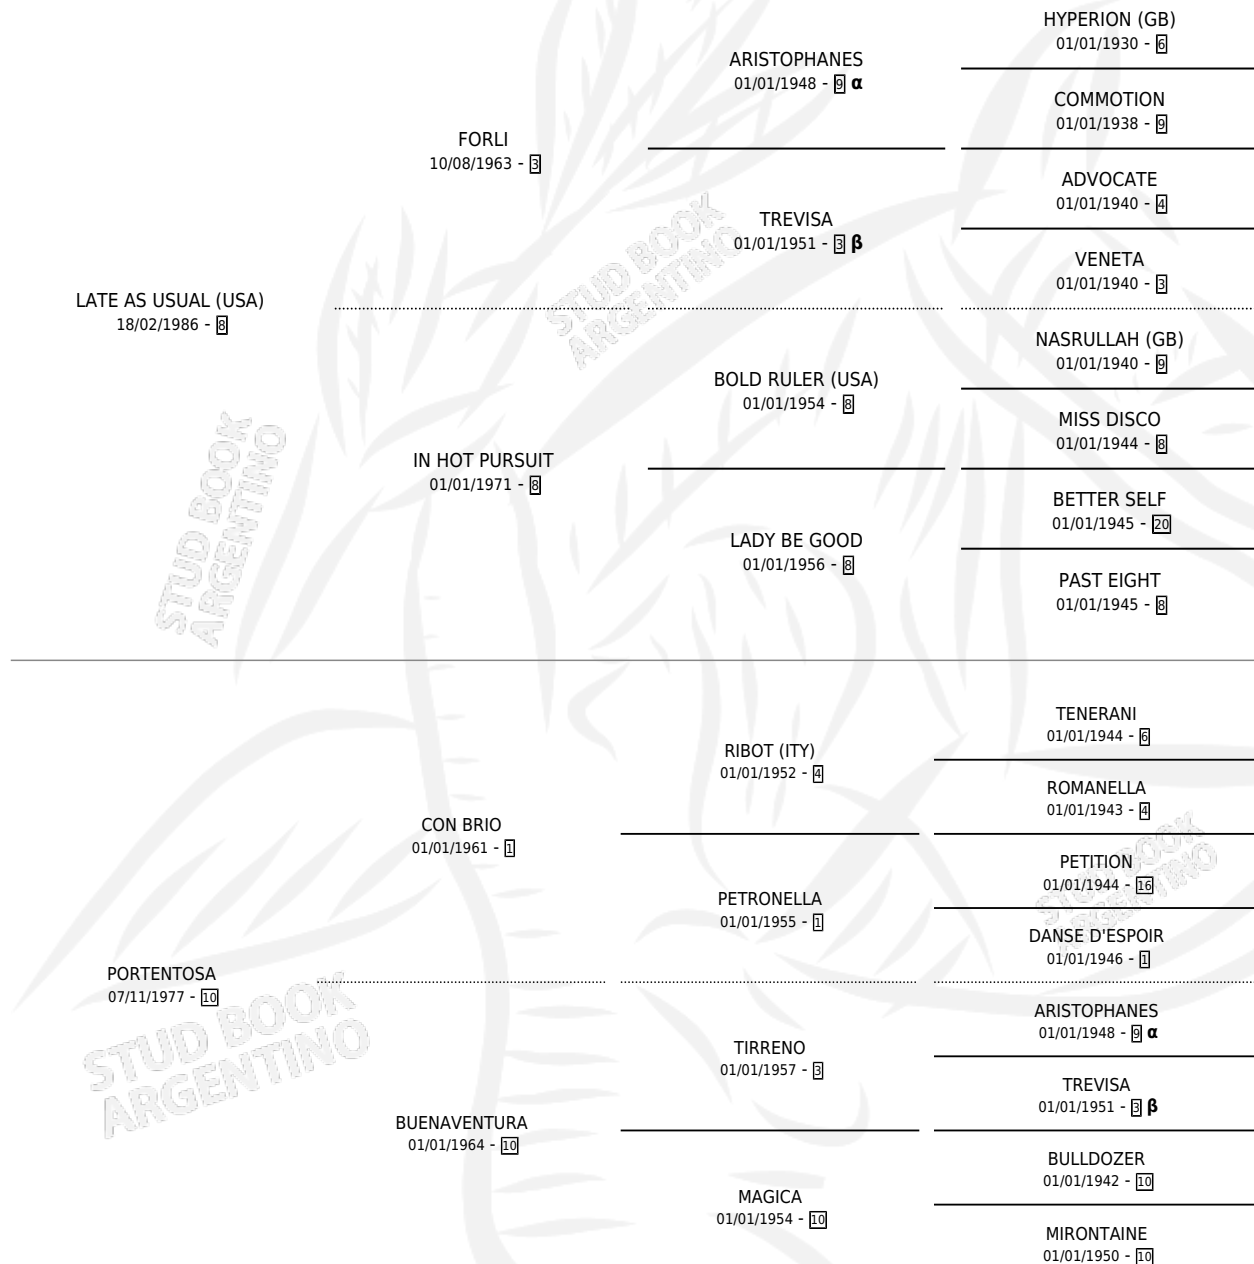

PORTENTOSA LAU

por LATE AS USUAL (USA) y PORTENTOSA por CON BRIO

Argentina · Hembra · Tordillo · SP · 06/10/1996
Familia 10-d · Volumen 36

ESTADO

TIPIFICACIÓN SANGUÍNEA	✓
TIPIFICACIÓN POR ADN	X
PASAPORTE	X
IDENTIFICACIÓN POR MICROCHIP	X
REPRODUCTOR	✓

Lugar de nacimiento: Lomas Altas

Criador: Lomas Altas

~

HIJOS

	MACHOS	HEMBRAS
1 NACIERON	1	0

SIN ACTUACIONES

PEDIGREE

INBREEDING : α,β

S

mientos 1 / Efectividad 20.00%

PADRILLO	PRODUCTO	CRIADOR	1ER SERVICIO	ÚLTIMO SERVICIO
WESTERN SAMOA			27/10/2003	30/10/2003
WESTERN SAMOA	LATE WESTERN (M 2D, 14/10/2003)	LOMAS ALTAS	30/09/2002	03/10/2002
STORM TIGER			30/10/2001	02/11/2001
WESTERN SAMOA			10/10/2000	14/10/2000
WESTERN SAMOA			26/09/1999	16/10/1999