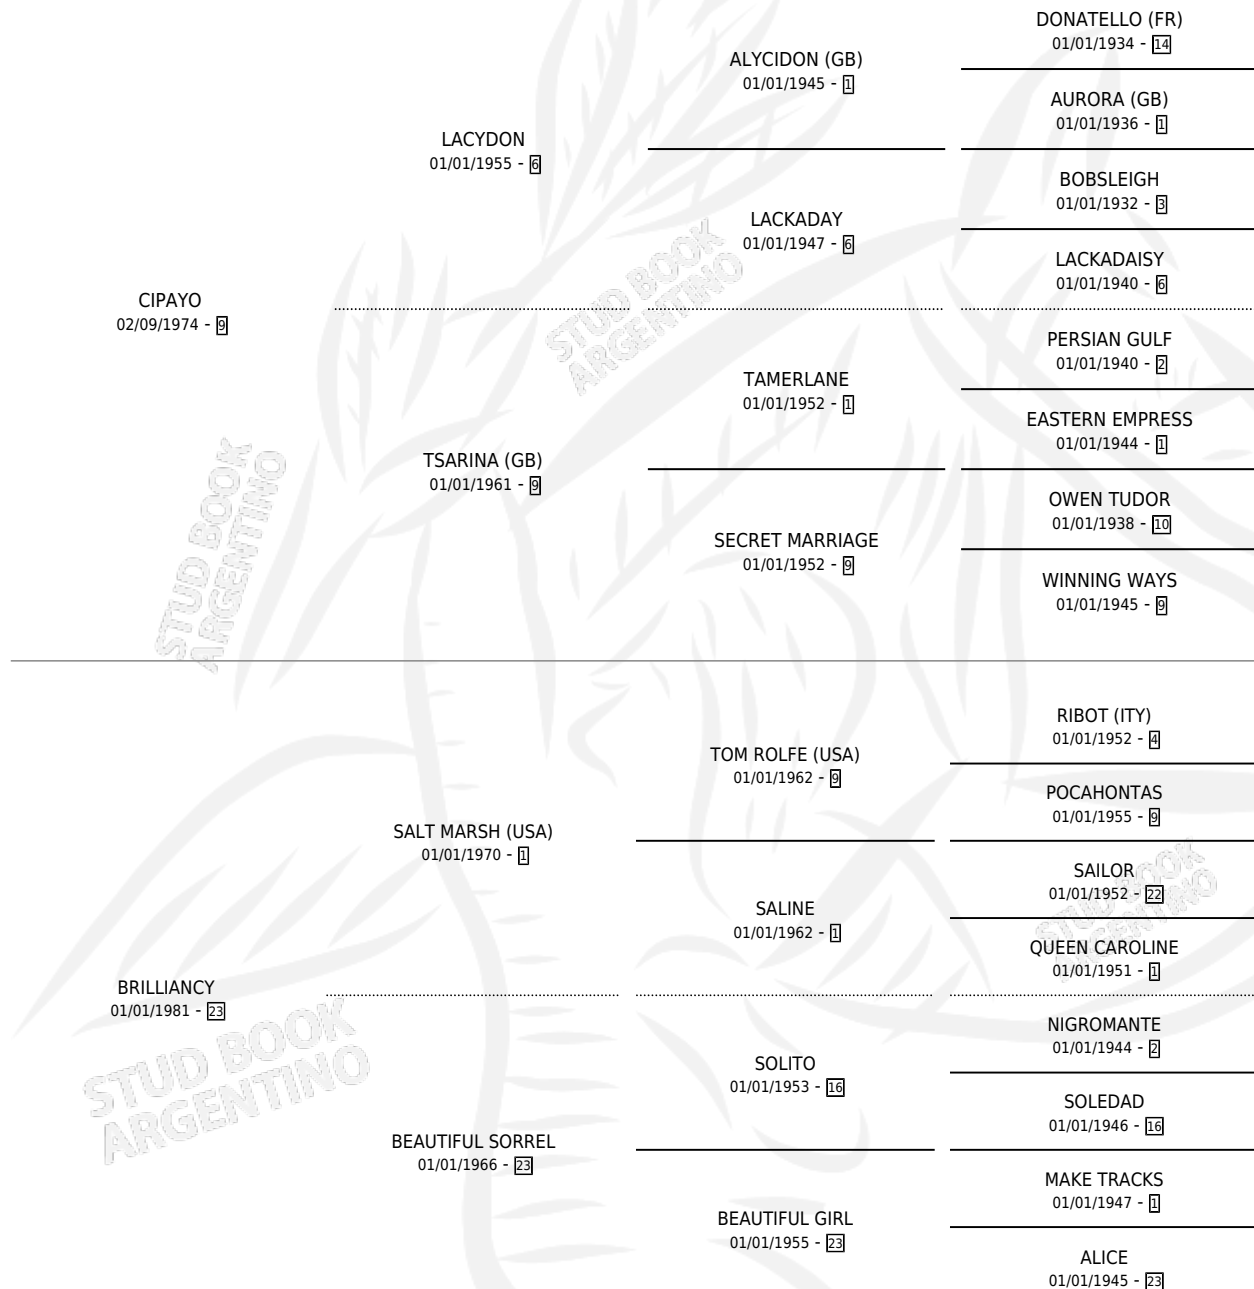

LABRIBONNE

por CIPAYO y BRILLIANCY por SALT MARSH (USA)

Argentina · Hembra · Alazan Tostado · SP · 29/09/1996
Familia 23-a · Volumen 36

ESTADO

TIPIFICACIÓN SANGUÍNEA	✓
TIPIFICACIÓN POR ADN	✓
PASAPORTE	X
IDENTIFICACIÓN POR MICROCHIP	X
REPRODUCTOR	✓

Lugar de nacimiento: Lomas Altas

Criador: Lomas Altas

~

HIJOS

	MACHOS	HEMBRAS
5 NACIERON	1	4
2 CORRIERON	0	2
1 GANARON	0	1
0 GANADORES CL	0 GANADORES GR	0 GANADORES G1

PEDIGREE

CAMPAÑA

Solo carreras oficiales de Argentina