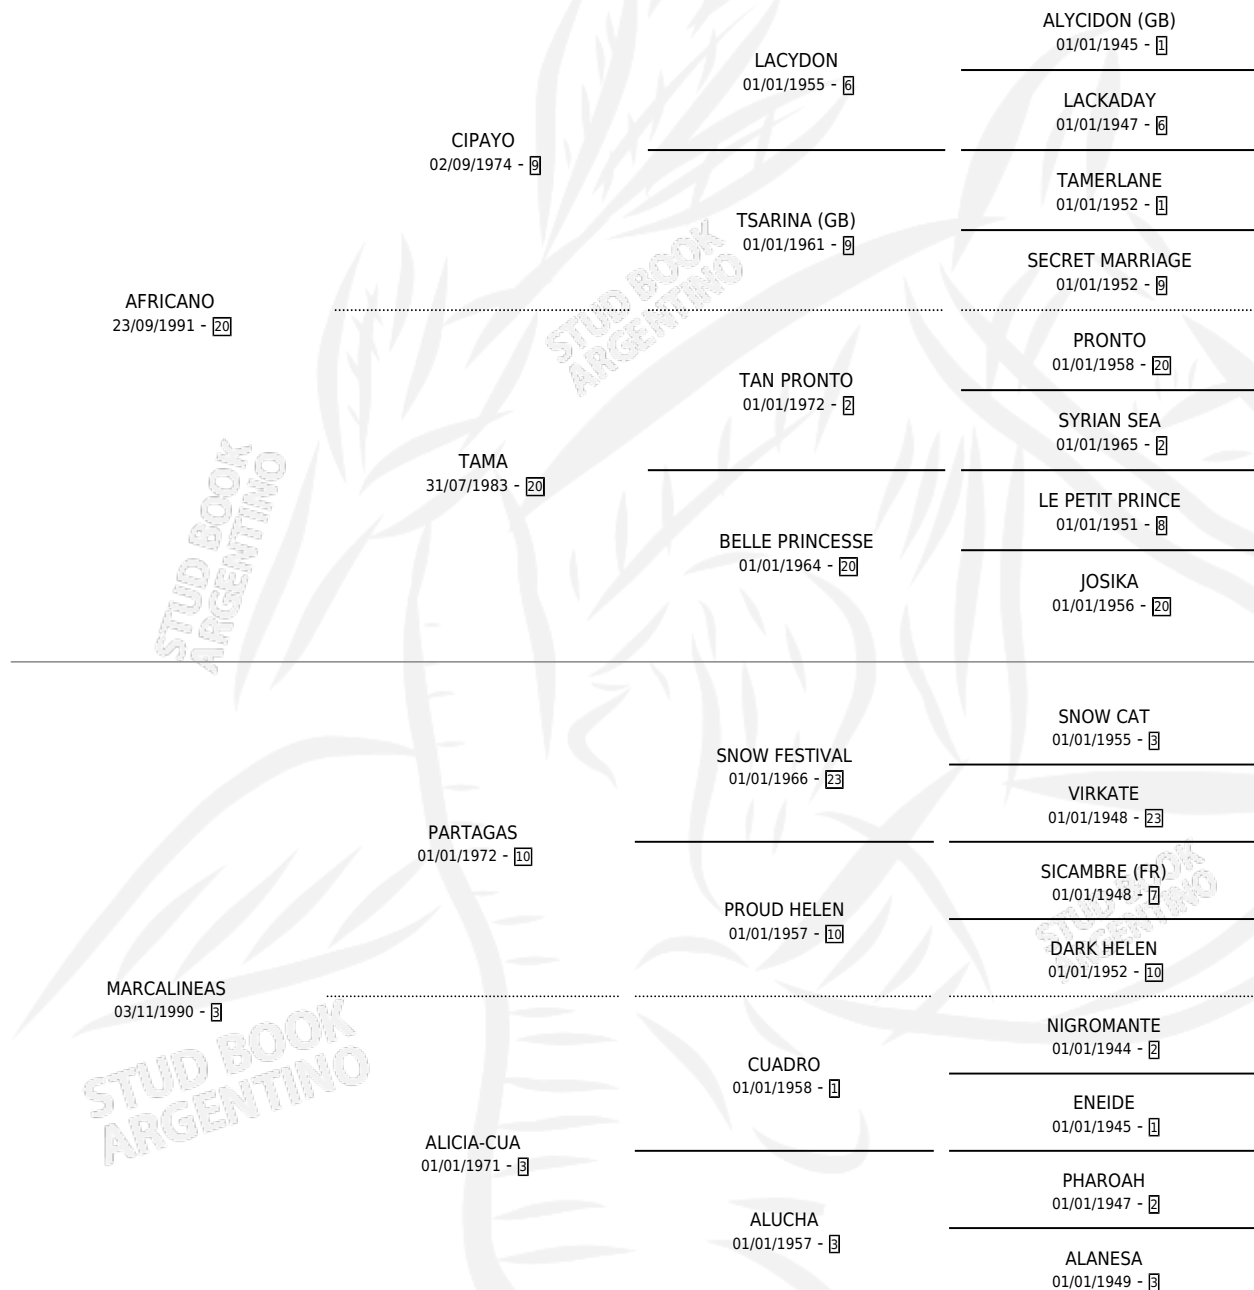

MARCO AFRICANO

por AFRICANO y MARCALINEAS por PARTAGAS

Argentina · Macho · Zaino · SP · 08/10/1996
Familia 3-m · Volumen 36

ESTADO

| | |
|------------------------------|---|
| TIPIFICACIÓN SANGUÍNEA | ✓ |
| TIPIFICACIÓN POR ADN | X |
| PASAPORTE | X |
| IDENTIFICACIÓN POR MICROCHIP | X |
| REPRODUCTOR | X |

Lugar de nacimiento: Lis Ivon

Criador: Lis Ivon

PEDIGREE

MARCO AFRICANO

Datos oficiales del Stud Book Argentino

Documento generado el 10/05/2026

studbook.org.ar