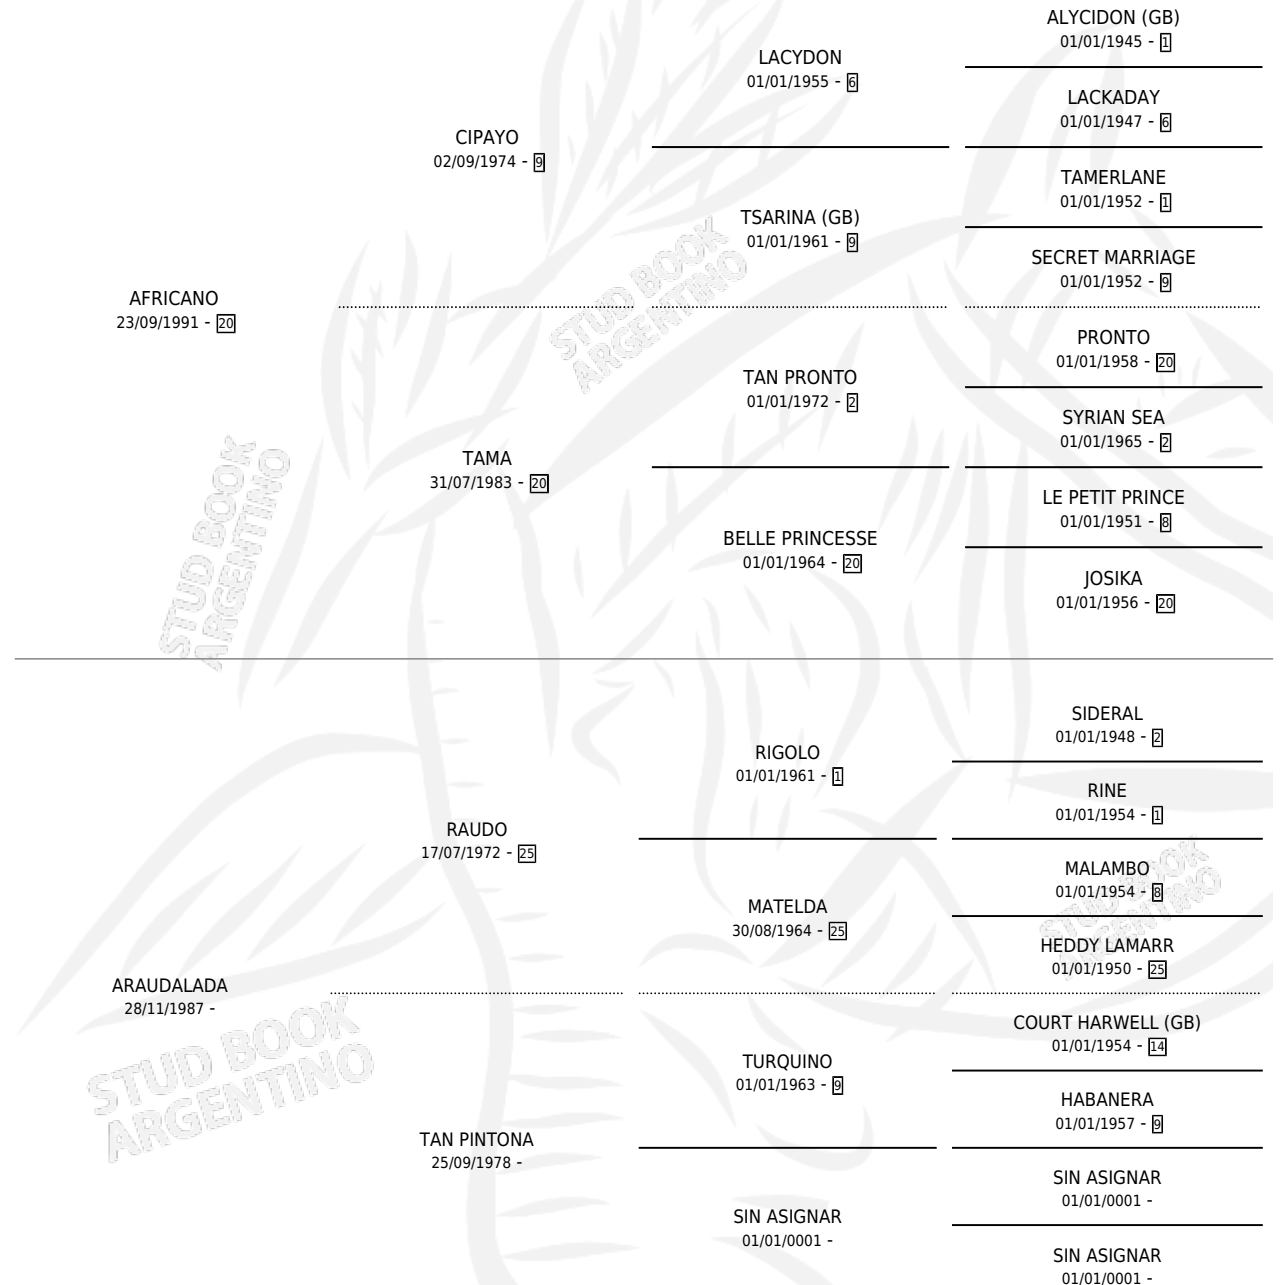

# CHUNI

por **AFRICANO** y **ARAUDALADA** por **RAUDO**

Argentina · Hembra · Zaino Negro · SP · 22/10/1996  
Familia · Volumen 36

## ESTADO

TIPIFICACIÓN SANGUÍNEA	✓
TIPIFICACIÓN POR ADN	✓
PASAPORTE	X
IDENTIFICACIÓN POR MICROCHIP	X
REPRODUCTOR	✓

**Lugar de nacimiento:** Lis Ivon

**Criador:** Lis Ivon

~

## PEDIGREE

S

cimientos 7 / Efectividad 50.00%

PADRILLO	PRODUCTO	CRIADOR	1ER SERVICIO	ÚLTIMO SERVICIO
EL AZOR	∅		08/11/2015	10/11/2015
<b>CHUNI</b>	∅		17/12/2012	17/12/2012
<b>Datos oficiales del Stud Book Argentino</b>			03/10/2011	03/10/2011
<b>NETWORK</b>			30/10/2010	30/10/2010
DEE MARSHAL	∅		30/10/2010	30/10/2010
BALDEADO	CACHO BALDEADO (M Z, 24/09/2010)	SALINAS JORGE JULIO ANIBAL	05/10/2009	05/10/2009
DEE MARSHAL	ELVI (H Z, 27/09/2009)	SALINAS JORGE JULIO ANIBAL	14/10/2008	14/10/2008
BALDEADO	CASI VENTARRON (M ZN, 02/10/2008)	SALINAS JORGE JULIO ANIBAL	15/10/2007	15/10/2007
MAD CHAMP	∅		04/10/2006	04/10/2006
IL CORSARO (USA)	CHE JANDRO (M Z, 26/09/2006)	SALINAS JORGE JULIO ANIBAL	09/08/2005	12/10/2005
IL CORSARO (USA)	∅		03/11/2004	05/11/2004
IL CORSARO (USA)	PANTERA NI (H Z, 27/10/2004) •MURIÓ EL 22/12/2008•	SALINAS JORGE JULIO ANIBAL	16/09/2003	22/11/2003
IL CORSARO (USA)	∅		28/10/2002	15/11/2002
IL CORSARO (USA)	GOTA DE AMOR (H Z, 21/10/2002)	SALINAS JORGE JULIO ANIBAL	13/10/2001	16/11/2001
IL CORSARO (USA)	AMELIA (H ZN, 05/10/2001)	SALINAS JORGE JULIO ANIBAL	21/09/2000	14/10/2000