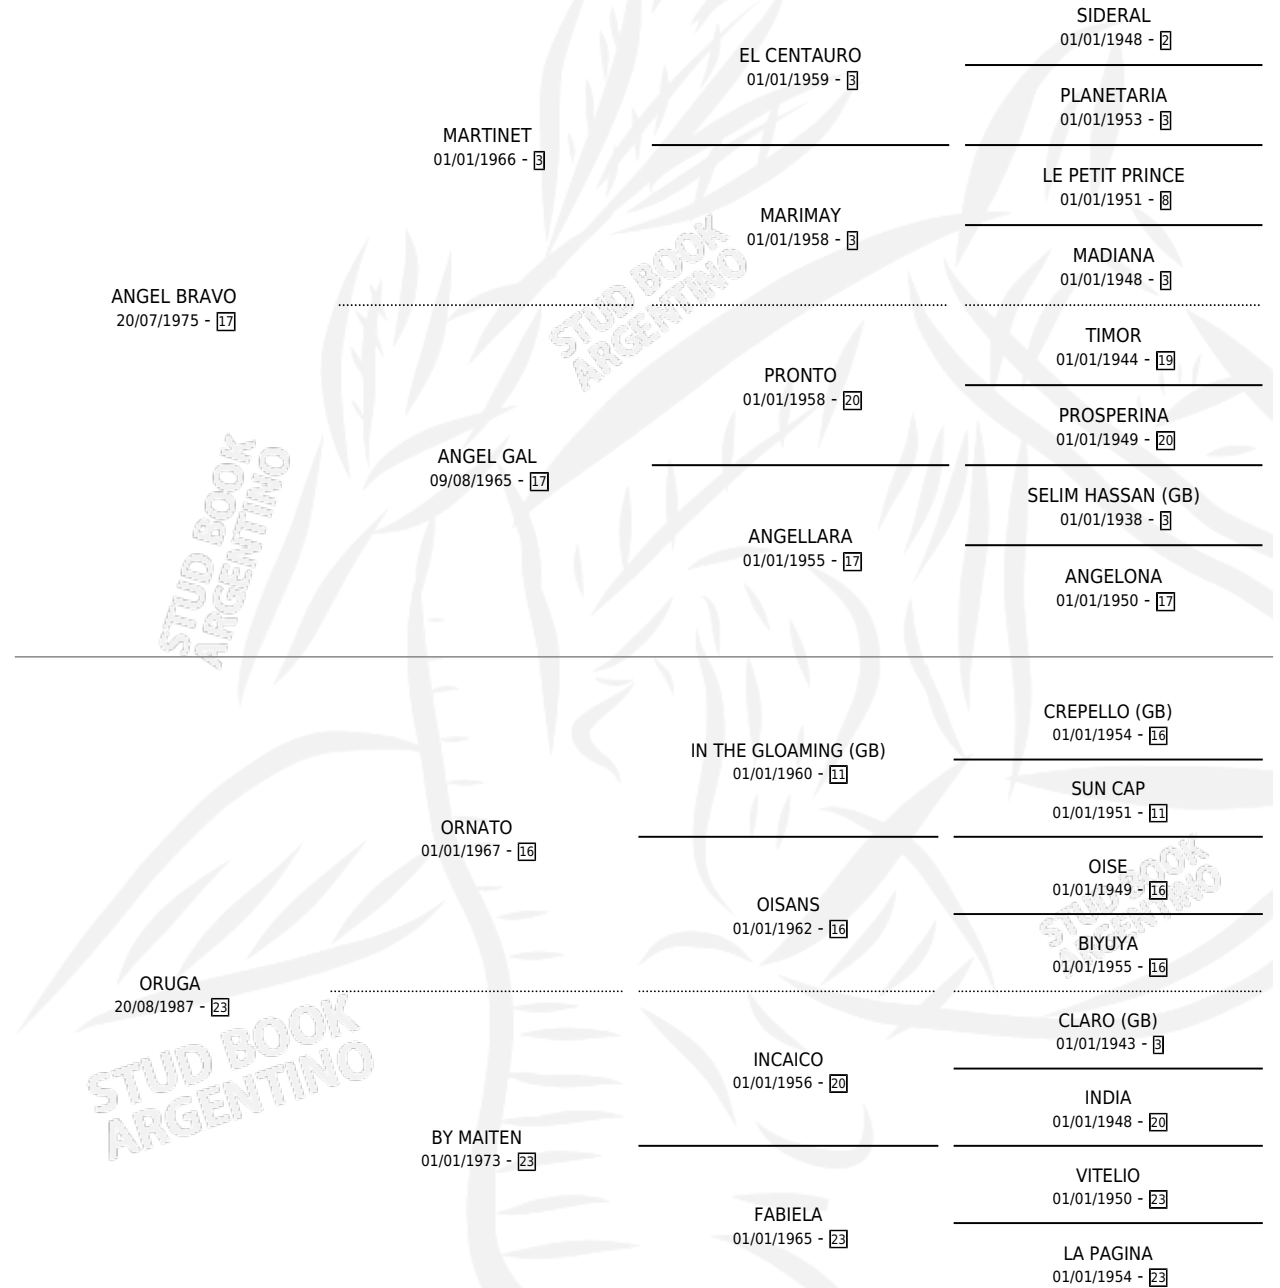

PIÑA BRAVA

por ANGEL BRAVO y ORUGA por ORNATO

Argentina · Hembra · Zaino · SP · 08/10/1996
Familia 23-a · Volumen 36

ESTADO

TIPIFICACIÓN SANGUÍNEA	✓
TIPIFICACIÓN POR ADN	X
PASAPORTE	X
IDENTIFICACIÓN POR MICROCHIP	X
REPRODUCTOR	X

Lugar de nacimiento: Zoraida

Criador: Zoraida

PEDIGREE

PIÑA BRAVA

Datos oficiales del Stud Book Argentino

Documento generado el 05/05/2026

studbook.org.ar