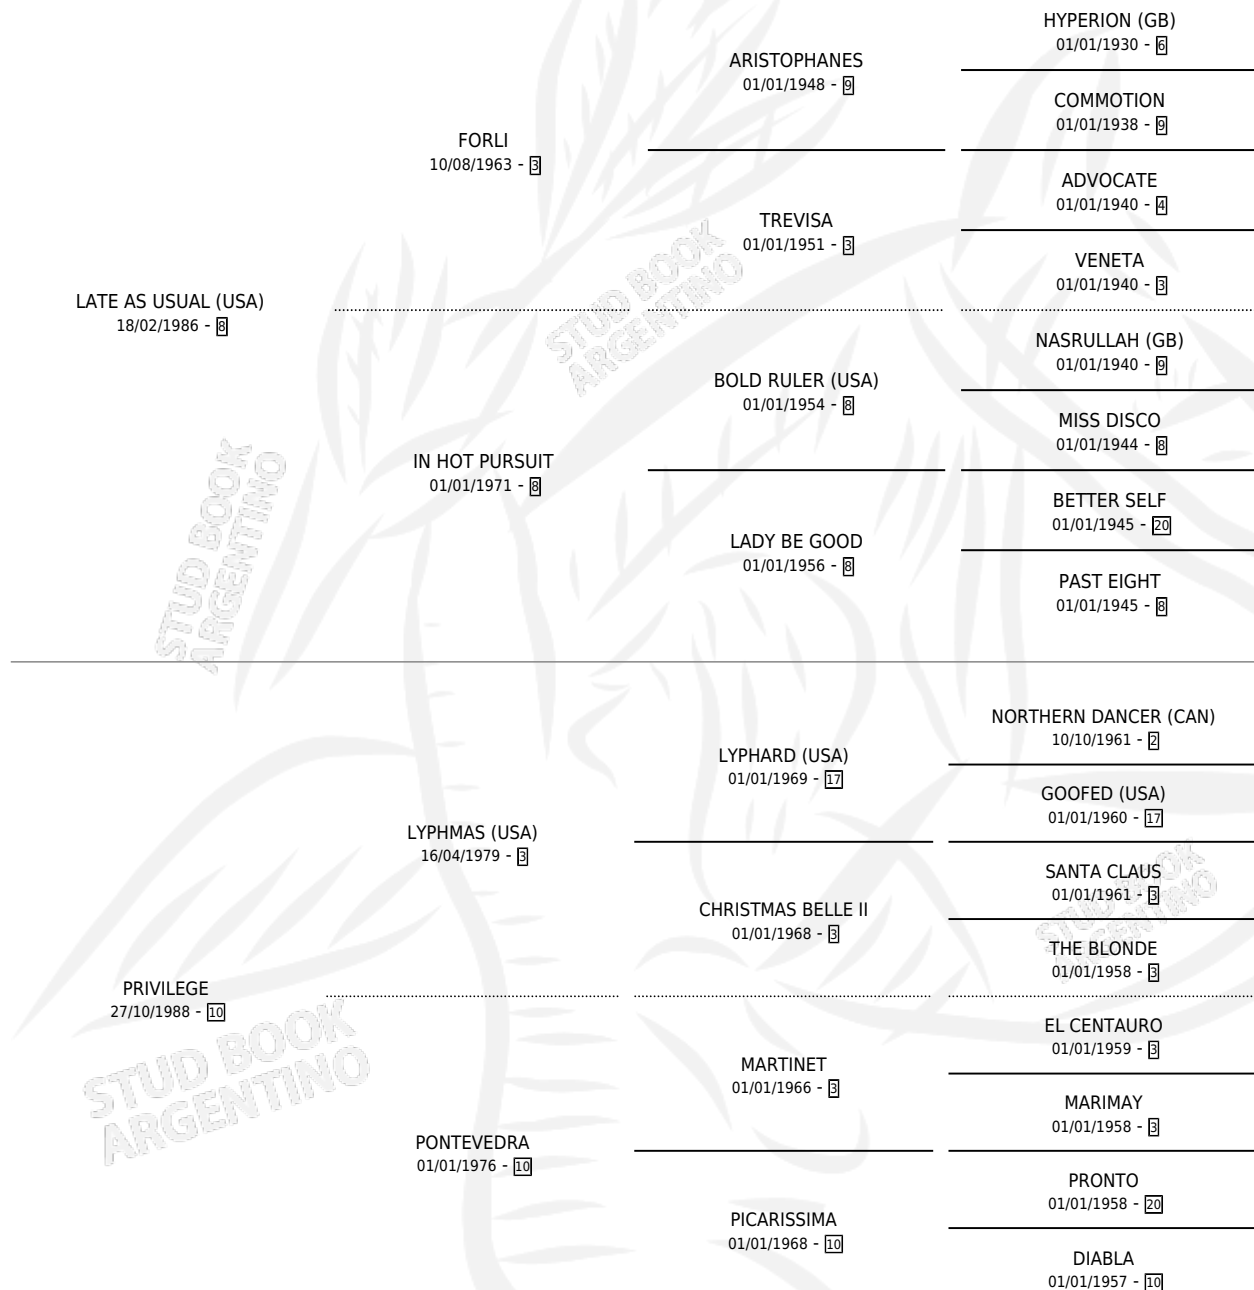

TOOLATEFORUS

por LATE AS USUAL (USA) y PRIVILEGE por LYPHMAS (USA)

Argentina · Hembra · Zaino · SP · 08/10/1996
Familia 10-a · Volumen 36

ESTADO

TIPIFICACIÓN SANGUÍNEA	✓
TIPIFICACIÓN POR ADN	X
PASAPORTE	X
IDENTIFICACIÓN POR MICROCHIP	X
REPRODUCTOR	✓

Lugar de nacimiento: El Padrino

Criador: Sin dato

PEDIGREE