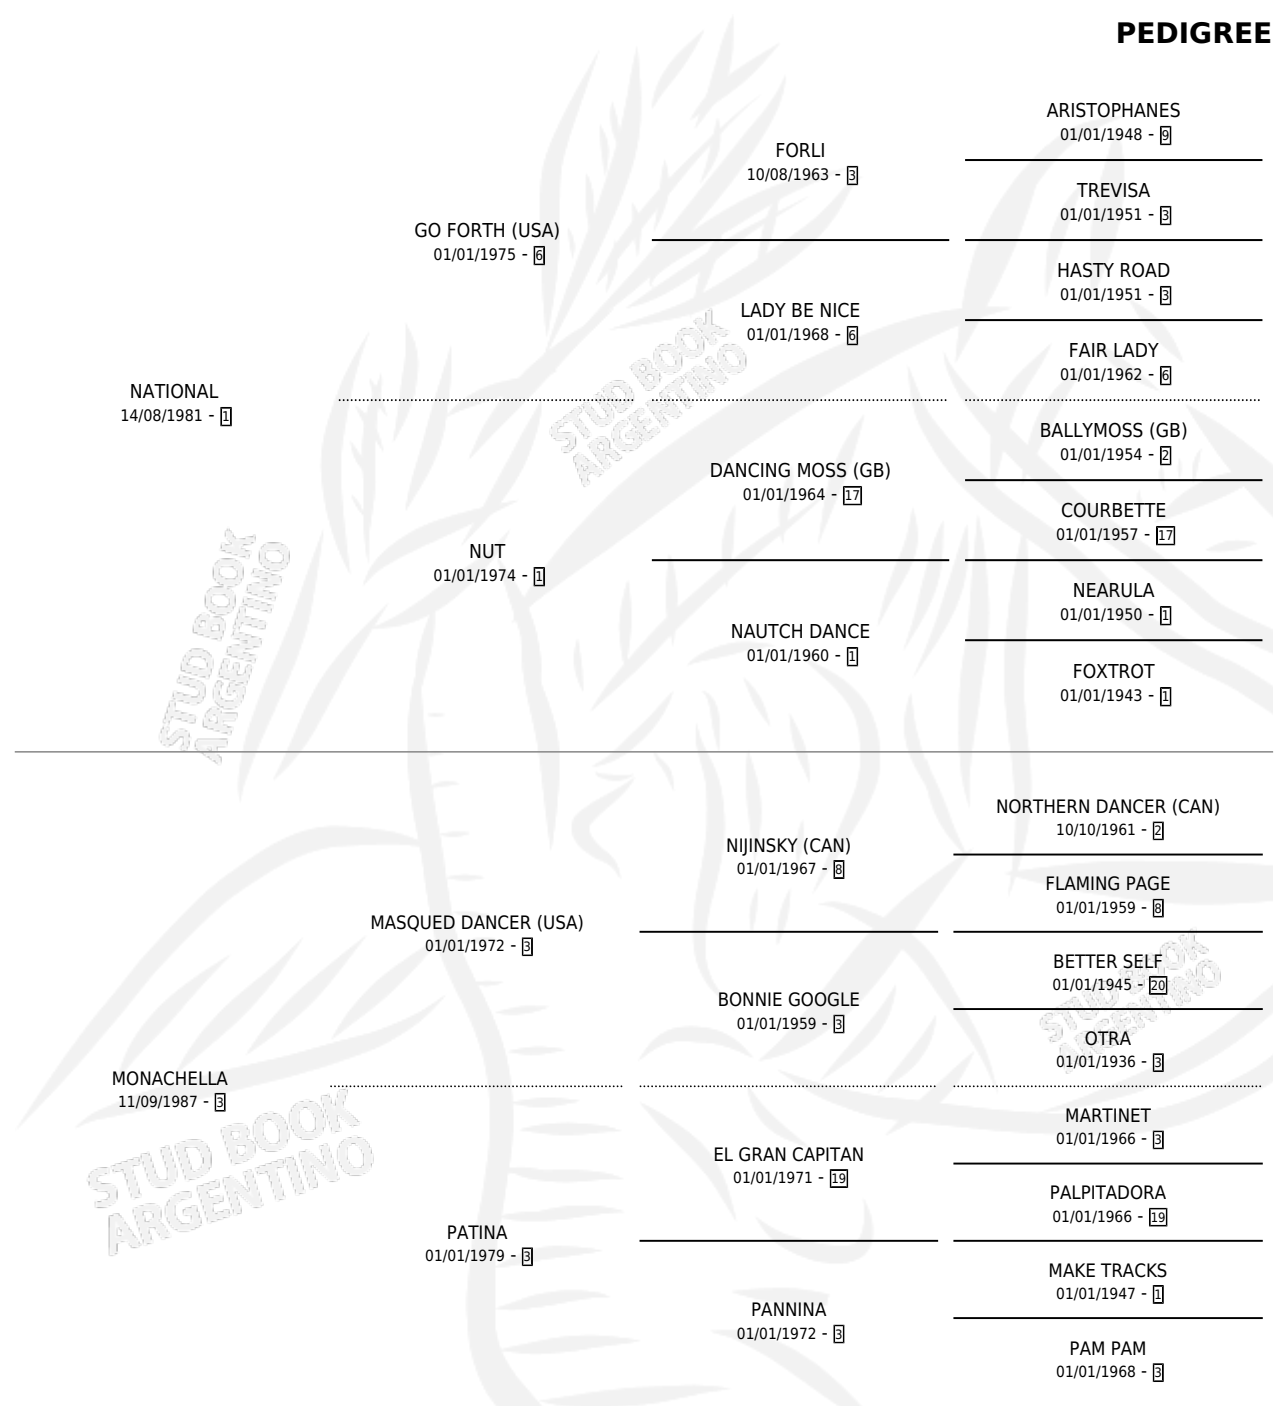

CHELANAT

por NATIONAL y MONACHELLA por MASQUED DANCER (USA)

Argentina · Hembra · Tordillo · SP · 20/10/1996
Familia 3-d · Volumen 36

ESTADO

TIPIFICACIÓN SANGUÍNEA	✓
TIPIFICACIÓN POR ADN	✓
PASAPORTE	X
IDENTIFICACIÓN POR MICROCHIP	X
REPRODUCTOR	✓

Lugar de nacimiento: La Araucaria
Criador: Sin dato

~

HIJOS

	MACHOS	HEMBRAS
3 NACIERON	2	1
SIN ACTUACIONES		

PEDIGREE

S

mientos 3 / Efectividad 60.00%

PADRILLO	PRODUCTO	CRIADOR	1ER SERVICIO	ÚLTIMO SERVICIO
JOTAI	∅		19/11/2008	21/11/2008
CHELANAT	REY JOT (M ZT, 14/10/2008)	SIN DATO	30/09/2007	09/10/2007
Datos oficiales del Stud Book Argentino			28/11/2006	30/11/2006
JOTAI	∅		28/11/2006	30/11/2006
JOTAI studbook.org.ar	CHEJOT (M ZT, 24/09/2006) •MURIÓ EL 24/04/2007•	SIN DATO	03/11/2005	07/11/2005
TRAZADO	TRACHELITA (H T, 25/09/2005)	SIN DATO	18/10/2004	22/10/2004