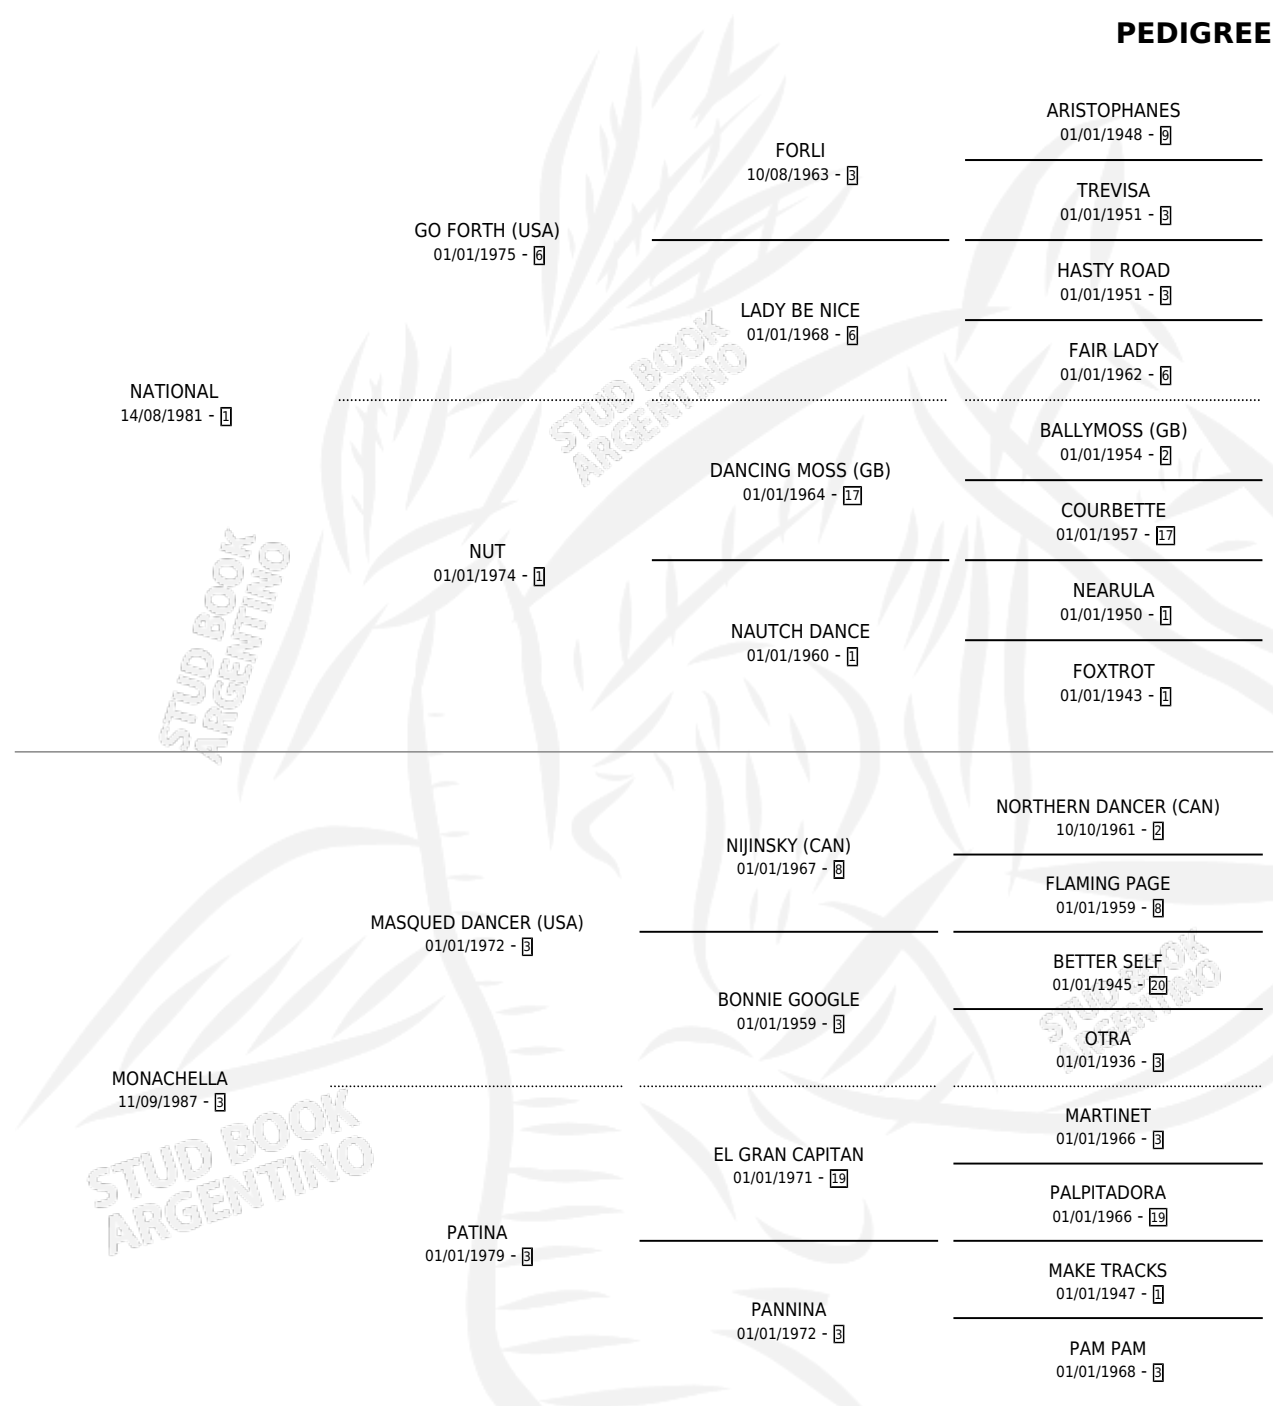

CHELANAT

por NATIONAL y MONACHELLA por MASQUED DANCER (USA)

Argentina · Hembra · Tordillo · SP · 20/10/1996
Familia 3-d · Volumen 36

ESTADO

TIPIFICACIÓN SANGUÍNEA	✓
TIPIFICACIÓN POR ADN	✓
PASAPORTE	X
IDENTIFICACIÓN POR MICROCHIP	X
REPRODUCTOR	✓

Lugar de nacimiento: La Araucaria
Criador: Sin dato

~

HIJOS

	MACHOS	HEMBRAS
3 NACIERON	2	1
SIN ACTUACIONES		

PEDIGREE