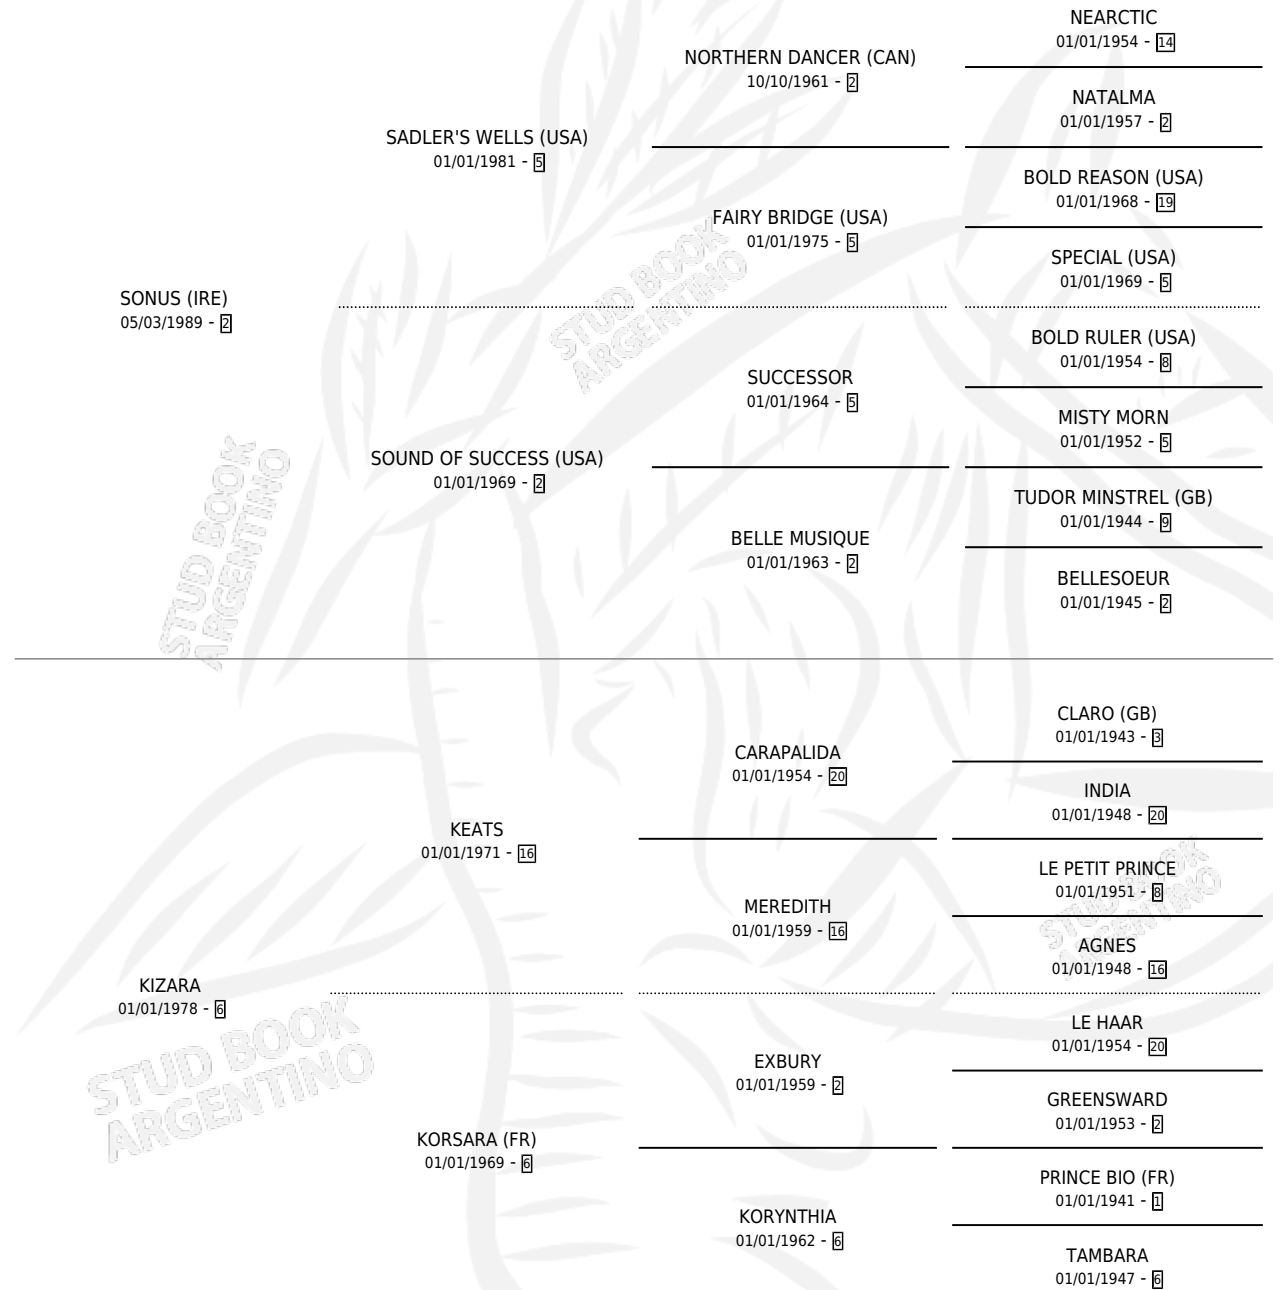

# KIZSO

por **SONUS (IRE)** y **KIZARA** por **KEATS**

Argentina · Macho · Alazan · SP · 14/10/1996  
Familia 6-d · Volumen 36

## ESTADO

TIPIFICACIÓN SANGUÍNEA	✓
TIPIFICACIÓN POR ADN	X
PASAPORTE	X
IDENTIFICACIÓN POR MICROCHIP	X
REPRODUCTOR	X

**Lugar de nacimiento:** Lomas Altas

**Criador:** Sin dato

## PEDIGREE