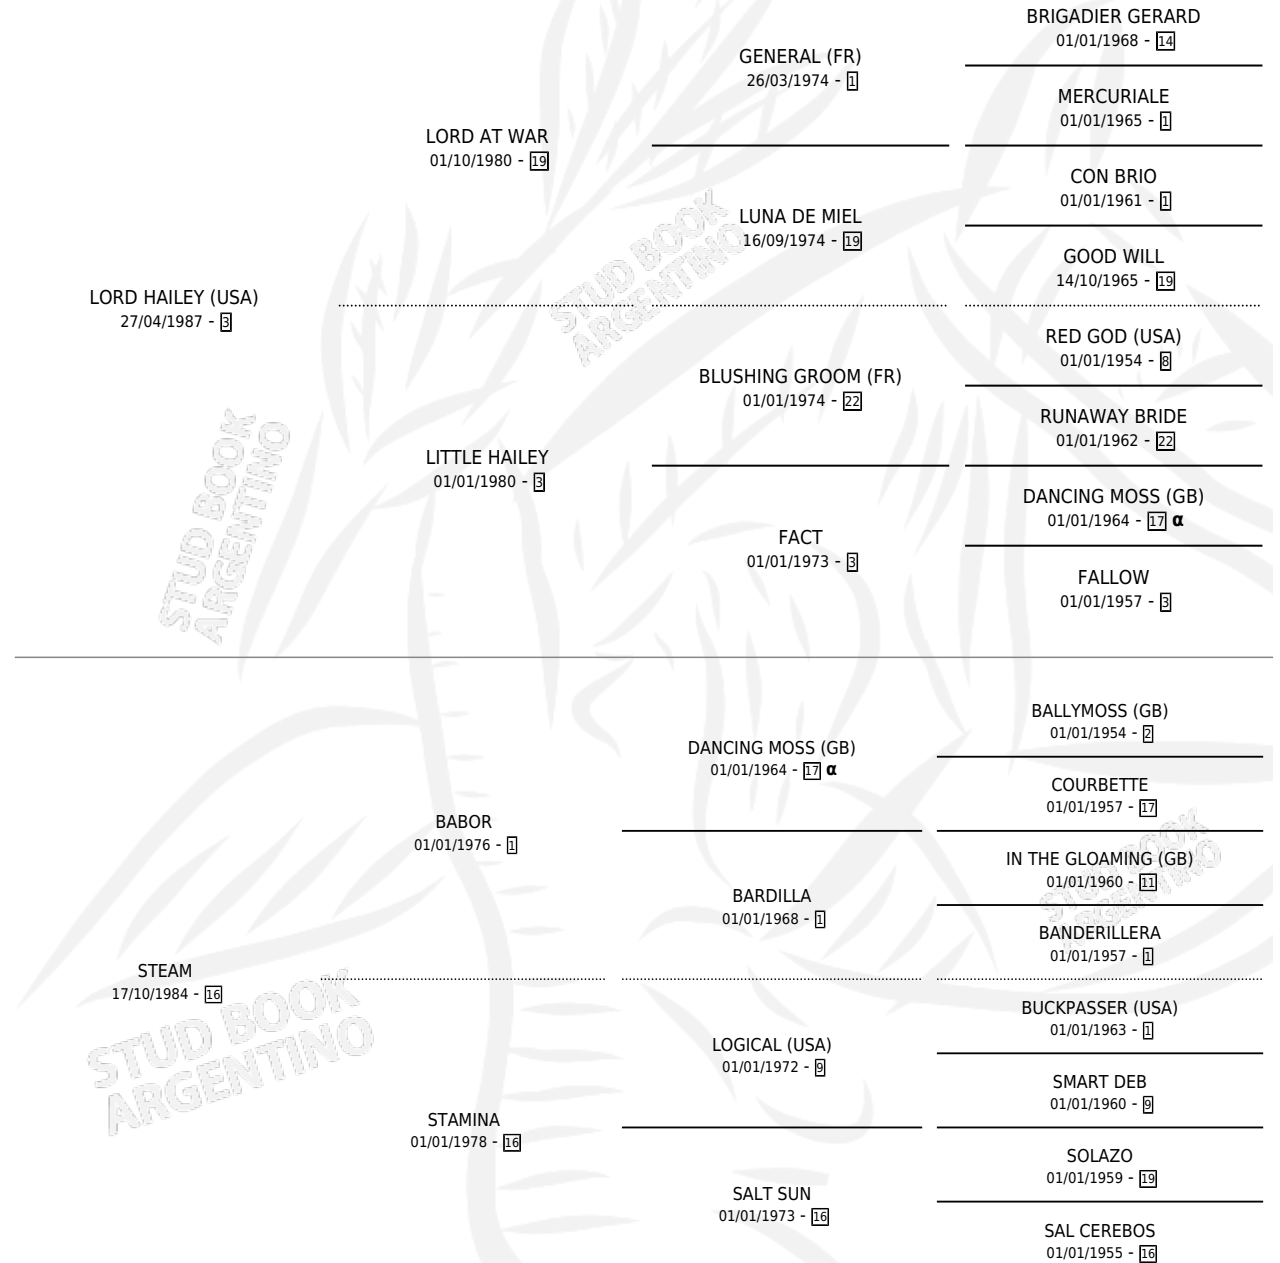

Lugar de nacimiento: Costa del Sol

Criador: Sin dato

~

HIJOS

	MACHOS	HEMBRAS
5 NACIERON	5	0
SIN ACTUACIONES		

PEDIGREE

INBREEDING : α

CAMPAÑA

Solo carreras oficiales de Argentina

POR EDAD

EDAD	CC	1°	2°	3°	4°	5°	NP	CLC	CLG	CLCG1	CLGG1	IMPORTE	GANANCIA / CC
3 AÑOS	3	1	0	1	0	0	1	0	0	0	0	\$9,905	\$3,302
4 AÑOS	5	1	1	2	0	0	1	0	0	0	0	\$7,246	\$1,449
5 AÑOS	2	1	0	0	0	0	1	0	0	0	0	\$4,800	\$2,400
TOTALES	10	3	1	3	0	0	3	0	0	0	0	\$21,951	\$2,195
%		30.0%	10.0%	30.0%	0.0%	0.0%	30.0%	0.0%	0.0%	0.0%	0.0%		