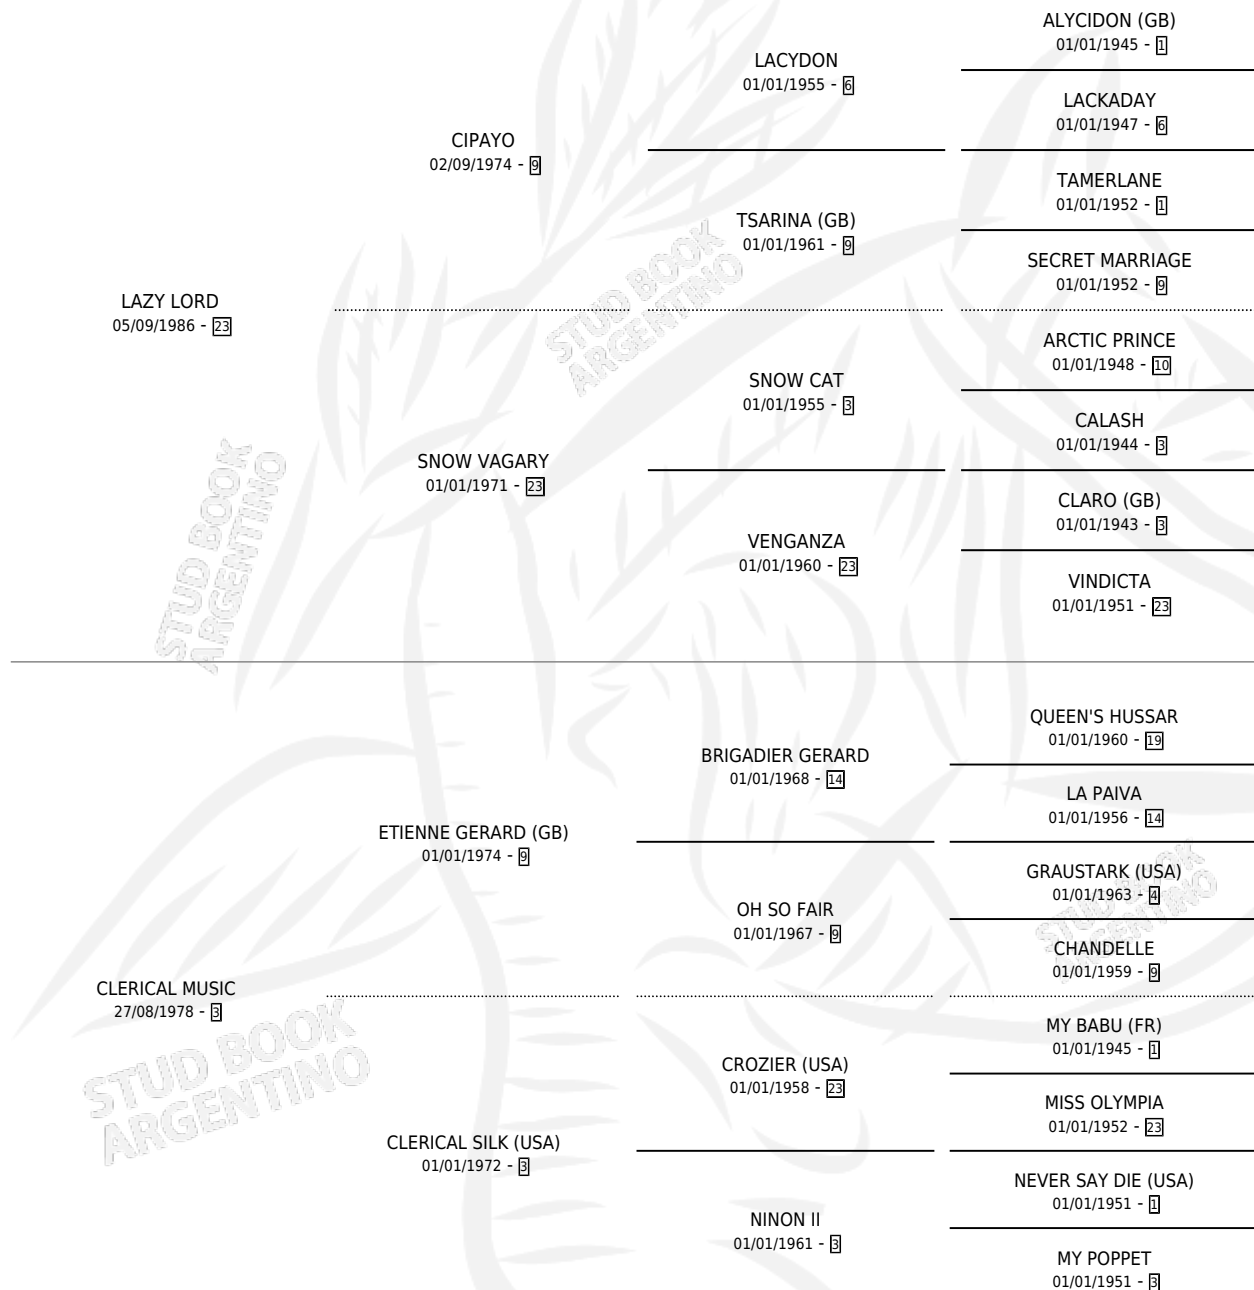

LAZY MUSIC

por LAZY LORD y CLERICAL MUSIC por ETIENNE GERARD (GB)

Argentina · Macho · Alazan · SP · 25/10/1996
Familia 3-f · Volumen 36

ESTADO

TIPIFICACIÓN SANGUÍNEA	✓
TIPIFICACIÓN POR ADN	X
PASAPORTE	X
IDENTIFICACIÓN POR MICROCHIP	X
REPRODUCTOR	X

Lugar de nacimiento: Horizonte
Criador: El Horizonte Sca

PEDIGREE

CAMPAÑA

Solo carreras oficiales de Argentina

POR EDAD

EDAD	CC	1°	2°	3°	4°	5°	NP	CLC	CLG	CLCG1	CLGG1	IMPORTE	GANANCIA / CC
3 AÑOS	3	0	0	0	0	0	3	0	0	0	0	\$0	\$0
4 AÑOS	15	0	0	1	1	1	12	0	0	0	0	\$792	\$53
TOTALES	18	0	0	1	1	1	15	0	0	0	0	\$792	\$44
%		0.0%	0.0%	5.6%	5.6%	5.6%	83.3%	0.0%	0.0%	0.0%	0.0%		