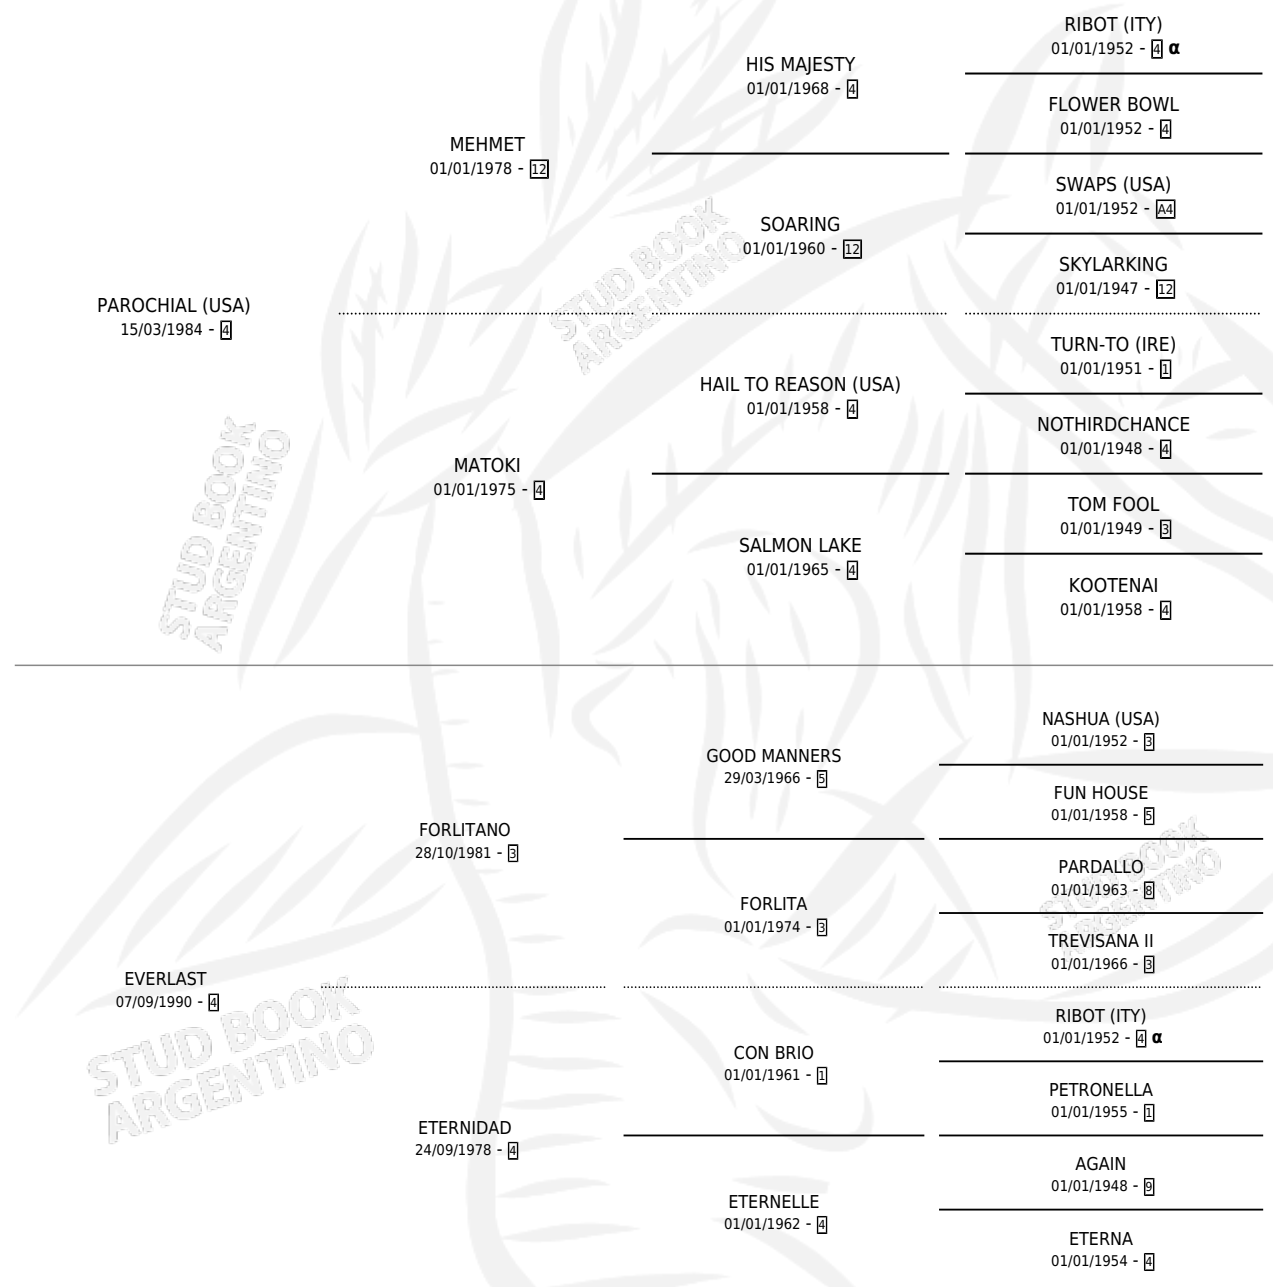

ETERNITANA

PEDIGREE

por PAROCHIAL (USA) y EVERLAST por FORLITANO

Argentina · Hembra · Zaino · SP · 25/10/1996
Familia 4-k · Volumen 36

ESTADO

TIPIFICACIÓN SANGUÍNEA	X
TIPIFICACIÓN POR ADN	X
PASAPORTE	X
IDENTIFICACIÓN POR MICROCHIP	X
REPRODUCTOR	X

Lugar de nacimiento: Horizonte

Criador: El Horizonte Sca

INBREEDING : α

ETERNITANA

Datos oficiales del Stud Book Argentino

Documento generado el 05/05/2026

studbook.org.ar