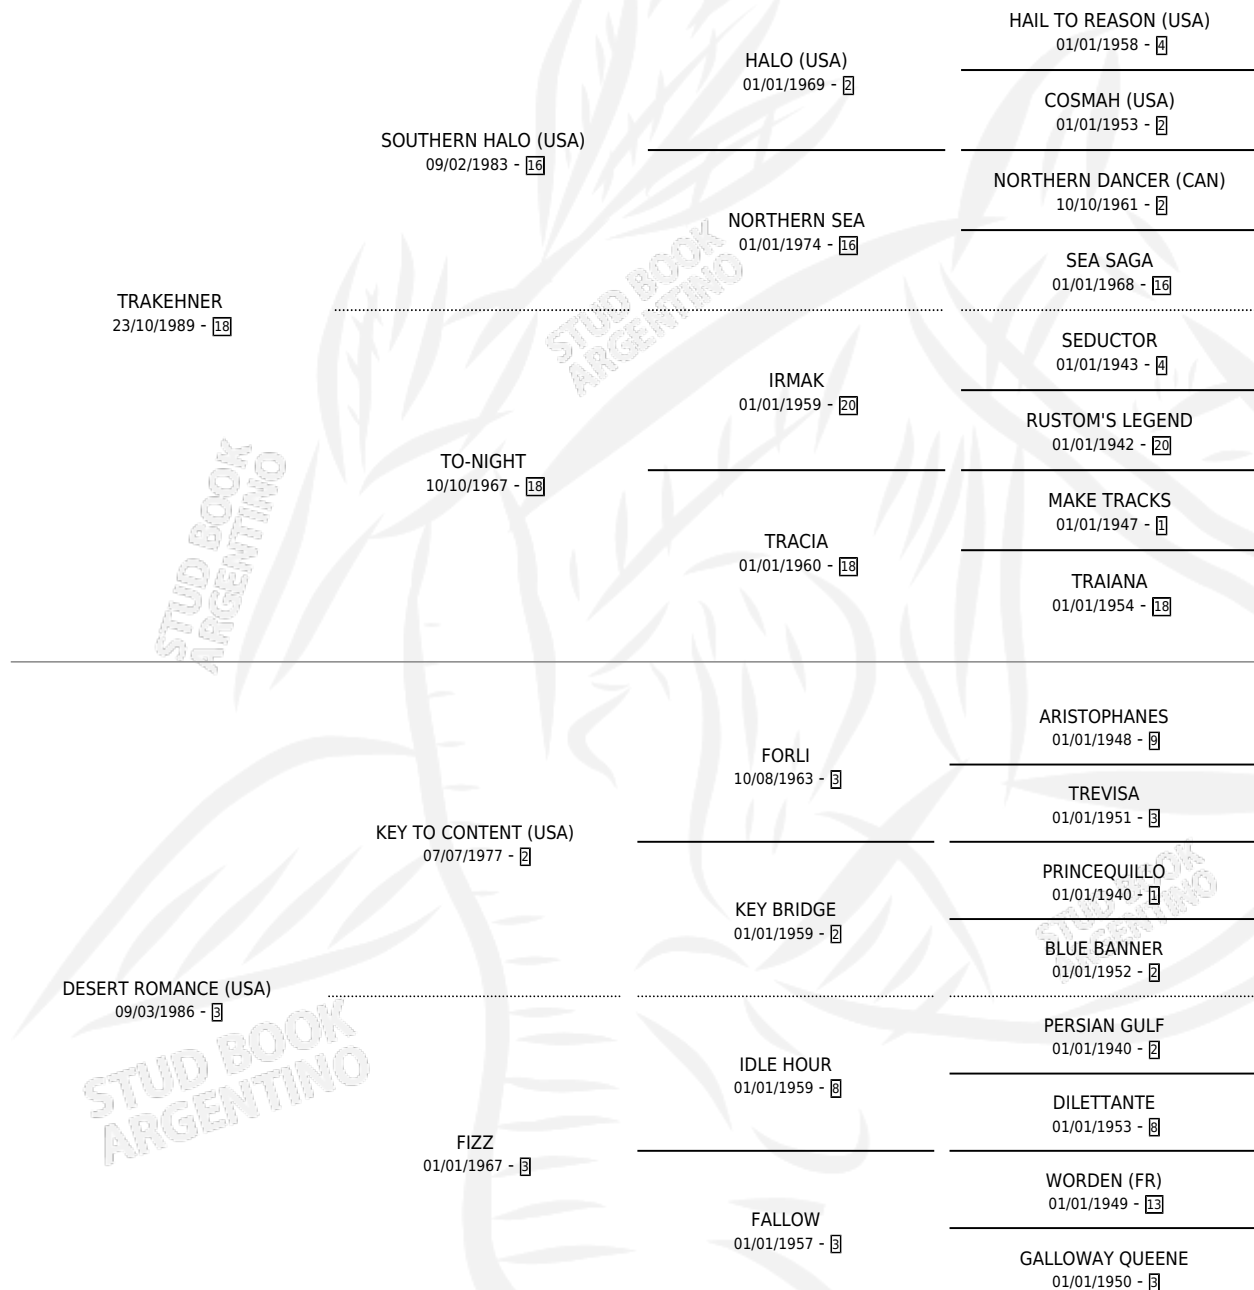

TRAK FIZZ

por **TRAKEHNER** y **DESERT ROMANCE (USA)** por **KEY TO CONTENT (USA)**

Argentina · Hembra · Zaino · SP · 07/10/1996
Familia 3-i · Volumen 36

ESTADO

TIPIFICACIÓN SANGUÍNEA	✓
TIPIFICACIÓN POR ADN	X
PASAPORTE	X
IDENTIFICACIÓN POR MICROCHIP	X
REPRODUCTOR	X

Lugar de nacimiento: Horizonte
Criador: El Horizonte Sca

PEDIGREE