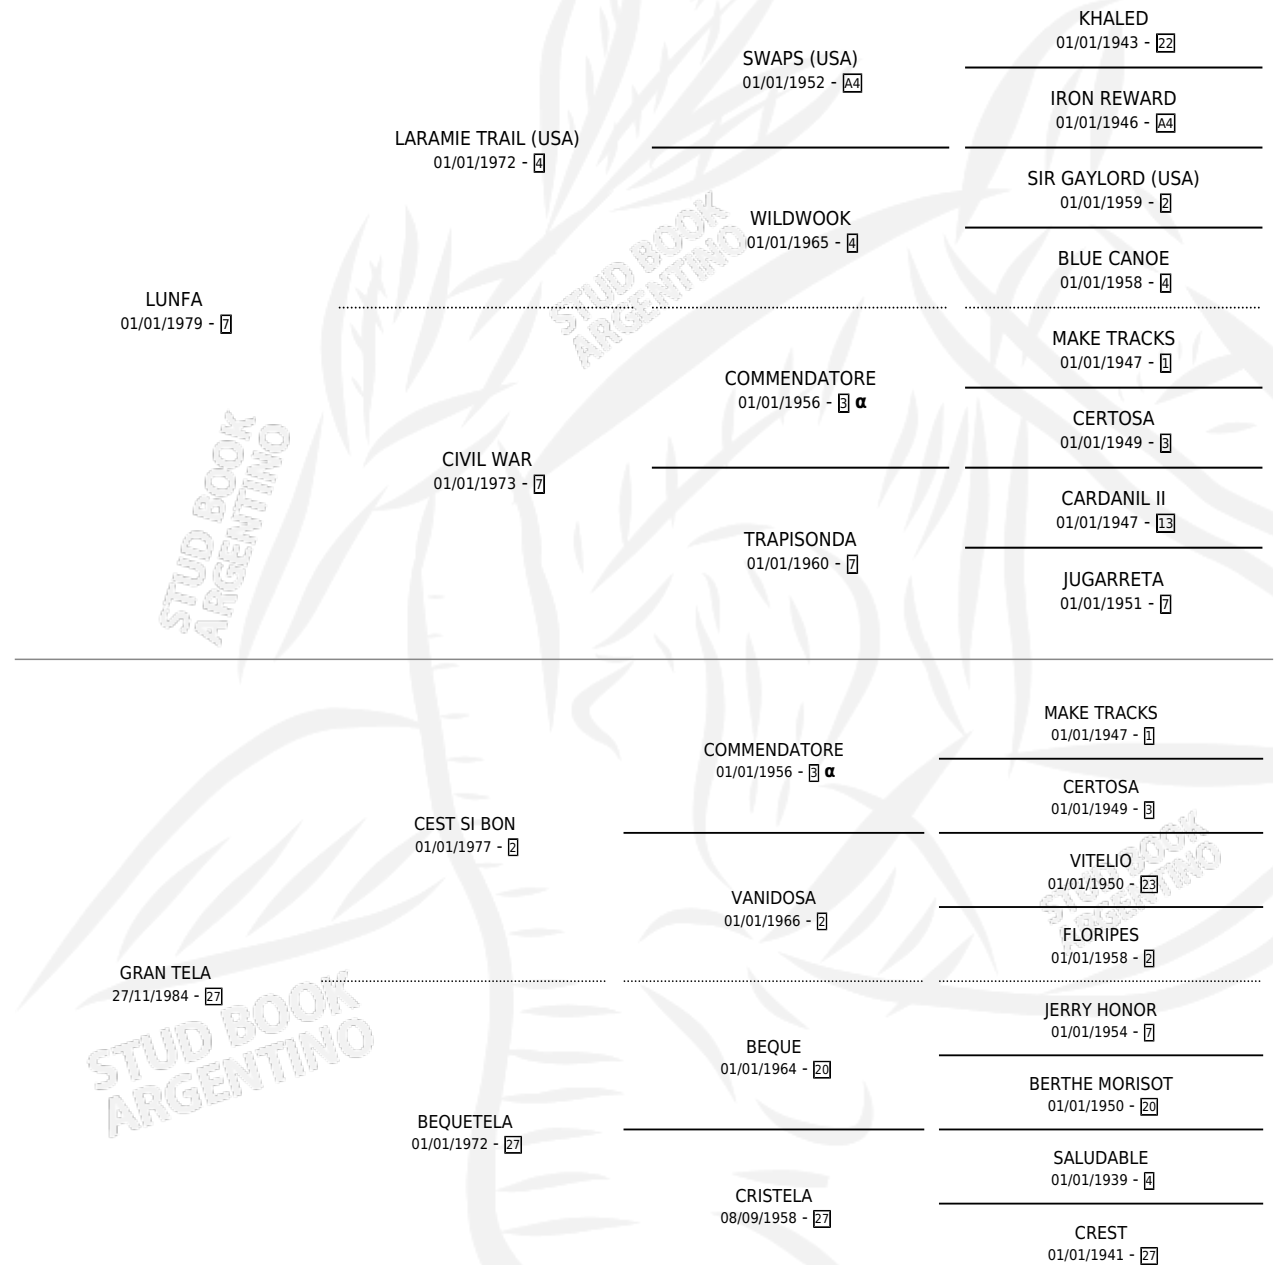

TELE SUN

por LUNFA y GRAN TELA por CEST SI BON

Argentina · Macho · Zaino · SP · 14/10/1996
Familia 27-a · Volumen 36

ESTADO

TIPIFICACIÓN SANGUÍNEA	X
TIPIFICACIÓN POR ADN	X
PASAPORTE	X
IDENTIFICACIÓN POR MICROCHIP	X
REPRODUCTOR	X

Lugar de nacimiento: San Luis II

Criador: Sin dato

PEDIGREE

INBREEDING : α

TELE SUN

Datos oficiales del Stud Book Argentino

Documento generado el 10/05/2026

studbook.org.ar