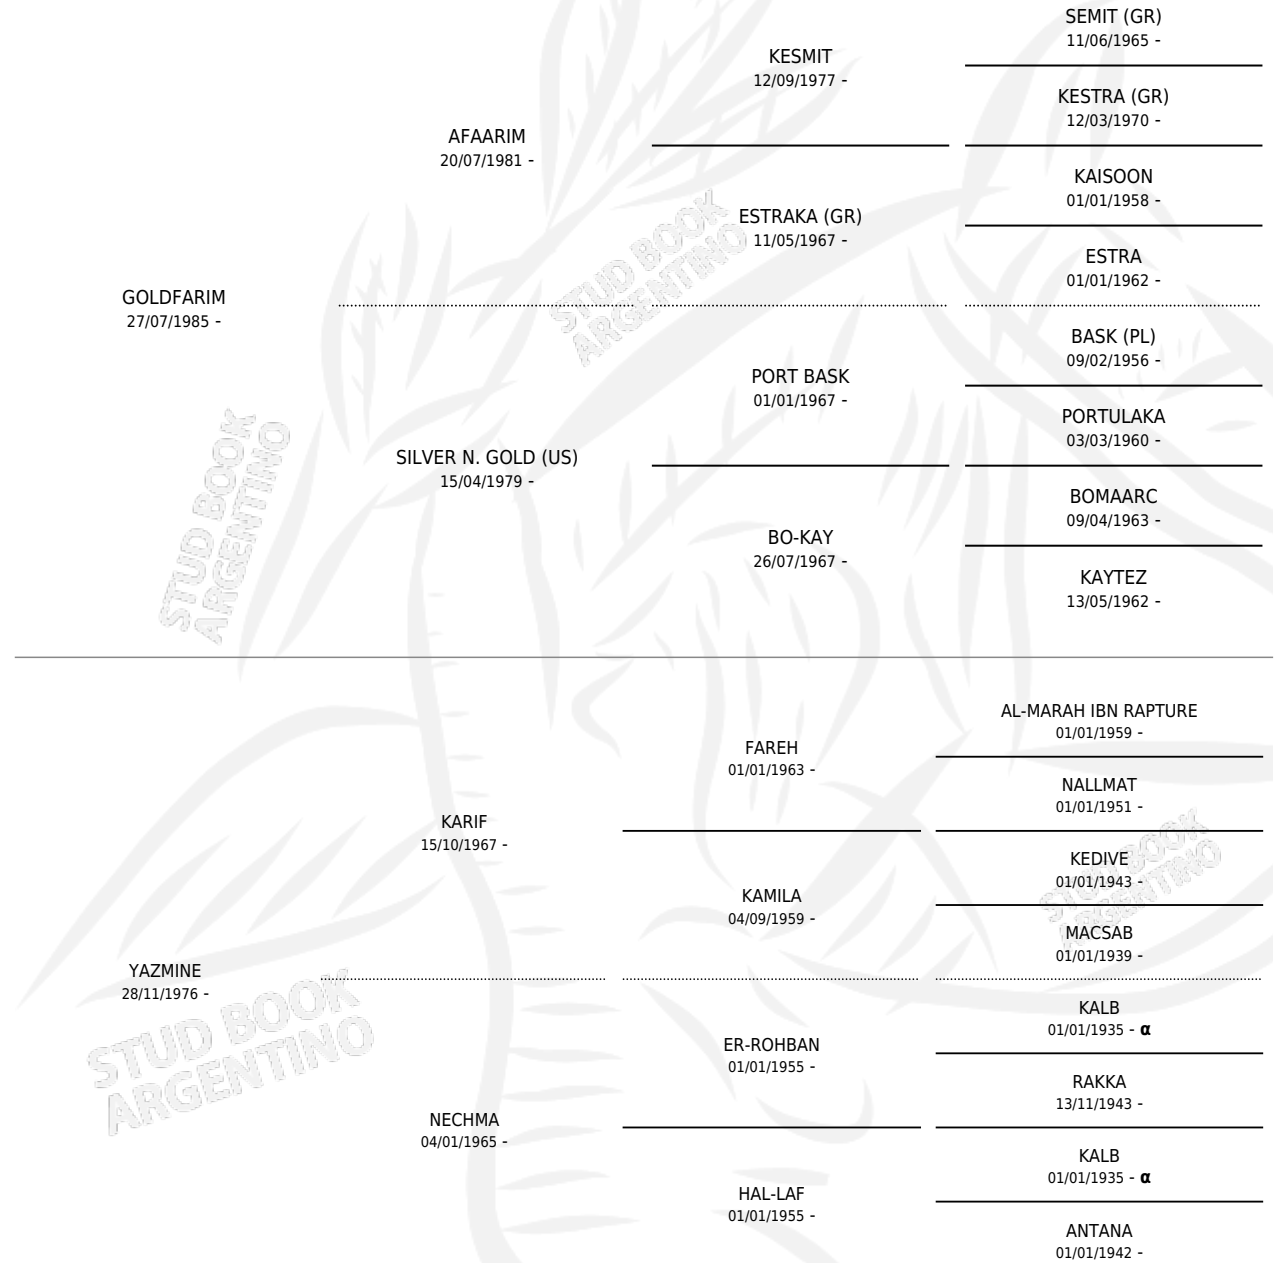

MC ULISES

por **GOLDFARIM** y **YAZMINE** por **KARIF**

Argentina · Macho · Alazan · AP · 12/10/1996
Familia · Volumen 36

ESTADO

TIPIFICACIÓN SANGUÍNEA	✓
TIPIFICACIÓN POR ADN	X
PASAPORTE	X
IDENTIFICACIÓN POR MICROCHIP	X
REPRODUCTOR	X

Lugar de nacimiento: Albaicin

Criador: Sin dato

PEDIGREE

INBREEDING : α

MC ULISES

Datos oficiales del Stud Book Argentino

Documento generado el 05/05/2026

studbook.org.ar