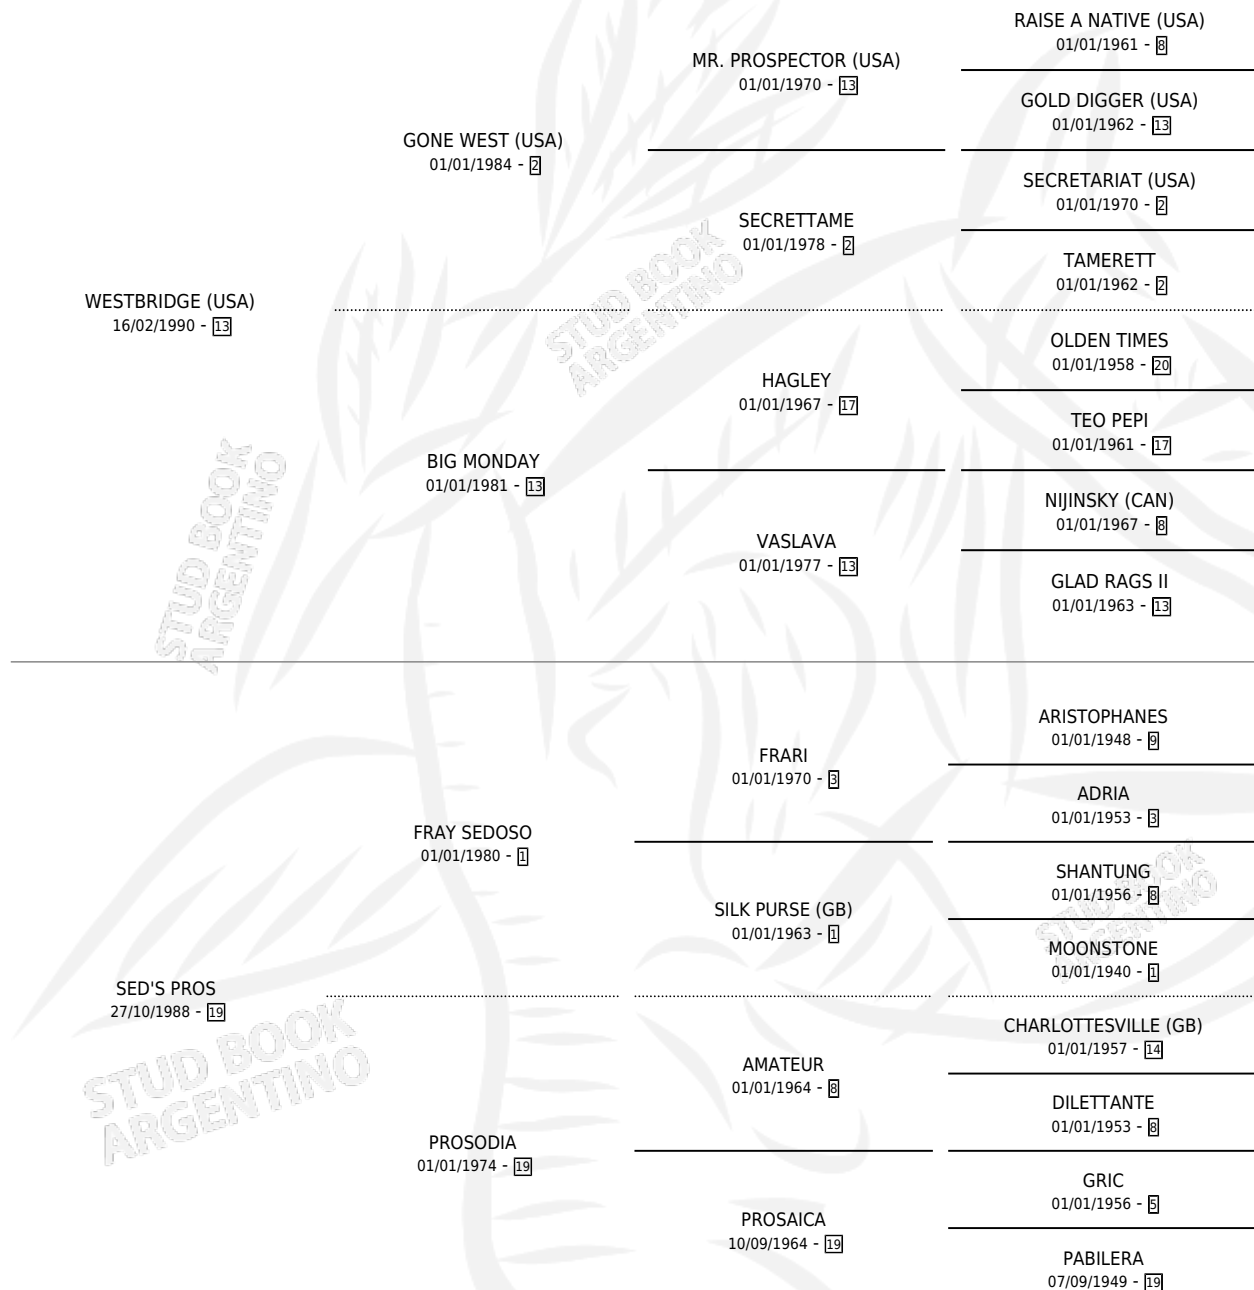

MAGA DE RAZA

por WESTBRIDGE (USA) y SED'S PROS por FRAY SEDOSO

Argentina · Hembra · Tordillo · SP · 12/10/1996
Familia 19-c · Volumen 36

ESTADO

TIPIFICACIÓN SANGUÍNEA	✓
TIPIFICACIÓN POR ADN	X
PASAPORTE	X
IDENTIFICACIÓN POR MICROCHIP	X
REPRODUCTOR	✓

Lugar de nacimiento: Los Ñanduces
Criador: Cosa Nostra

PEDIGREE

CAMPAÑA

Solo carreras oficiales de Argentina

POR EDAD

EDAD	CC	1°	2°	3°	4°	5°	NP	CLC	CLG	CLCG1	CLGG1	IMPORTE	GANANCIA / CC
5 AÑOS	1	0	0	0	0	0	1	0	0	0	0	\$0	\$0
TOTALES	1	0	0	0	0	0	1	0	0	0	0	\$0	\$0
%		0.0%	0.0%	0.0%	0.0%	0.0%	100%	0.0%	0.0%	0.0%	0.0%		