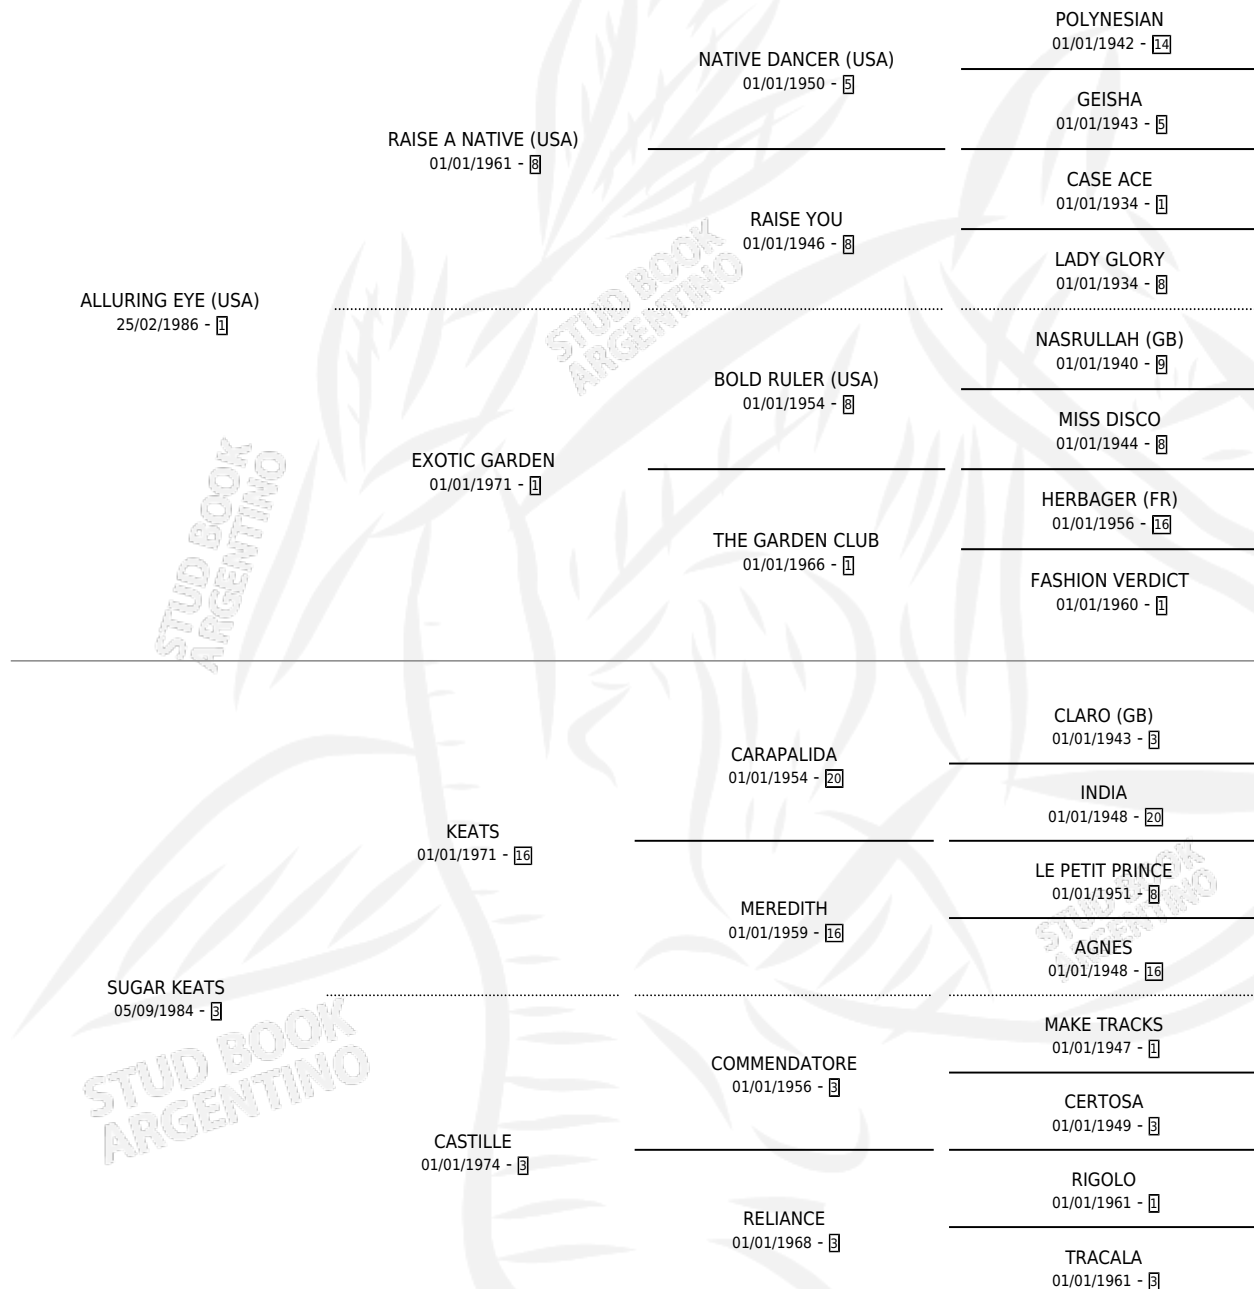

DOÑA NELIDA

por ALLURING EYE (USA) y SUGAR KEATS por KEATS

Argentina · Hembra · Alazan · SP · 19/10/1996
Familia 3-n · Volumen 36

ESTADO

TIPIFICACIÓN SANGUÍNEA	✓
TIPIFICACIÓN POR ADN	X
PASAPORTE	X
IDENTIFICACIÓN POR MICROCHIP	X
REPRODUCTOR	✓

Lugar de nacimiento: Los Ñanduces

Criador: Sin dato

~

HIJOS

	MACHOS	HEMBRAS
1 NACIERON	0	1

SIN ACTUACIONES

PEDIGREE

CAMPAÑA

Solo carreras oficiales de Argentina

POR EDAD

EDAD	CC	1°	2°	3°	4°	5°	NP	CLC	CLG	CLCG1	CLGG1	IMPORTE	GANANCIA / CC
4 AÑOS	2	1	0	0	1	0	0	0	0	0	0	\$3,852	\$1,926
5 AÑOS	2	0	0	0	0	1	1	0	0	0	0	\$164	\$82
TOTALES	4	1	0	0	1	1	1	0	0	0	0	\$4,016	\$1,004
%		25.0%	0.0%	0.0%	25.0%	25.0%	25.0%	0.0%	0.0%	0.0%	0.0%		