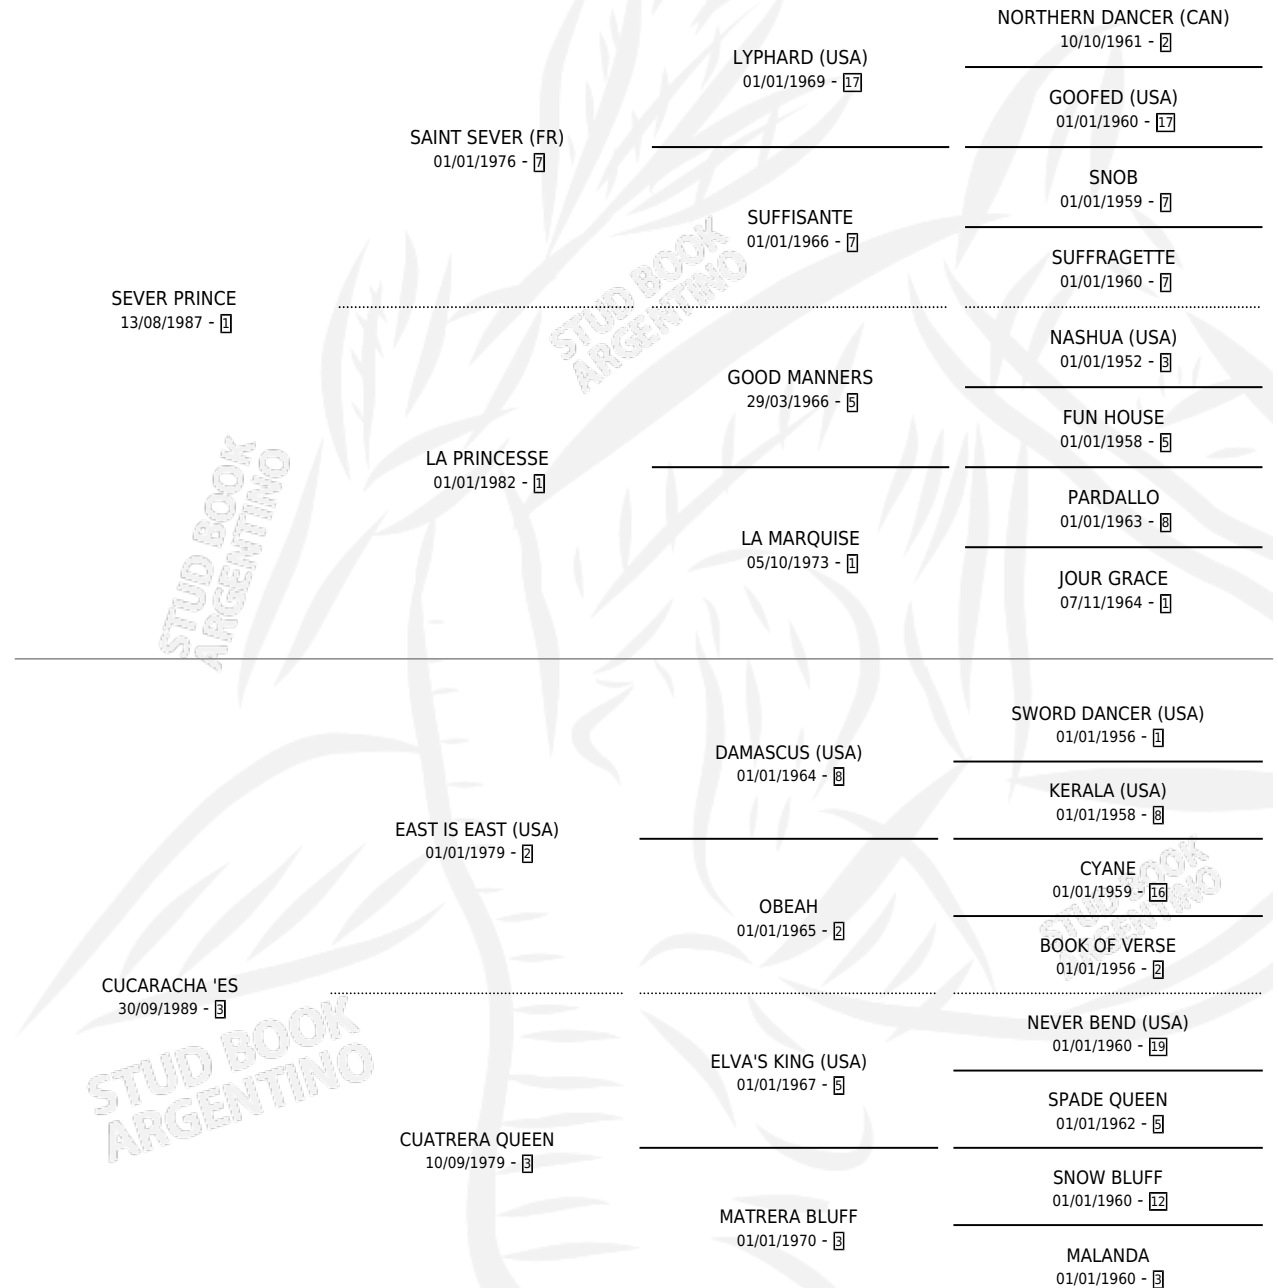

GITANA-SEV

por SEVER PRINCE y CUCARACHA 'ES por EAST IS EAST (USA)

Argentina · Hembra · Zaino · SP · 10/10/1996
Familia 3-n · Volumen 36

ESTADO

TIPIFICACIÓN SANGUÍNEA	X
TIPIFICACIÓN POR ADN	X
PASAPORTE	X
IDENTIFICACIÓN POR MICROCHIP	X
REPRODUCTOR	X

Lugar de nacimiento: Santa Lidia
Criador: Sin dato

PEDIGREE

GITANA-SEV

Datos oficiales del Stud Book Argentino

Documento generado el 09/05/2026

studbook.org.ar