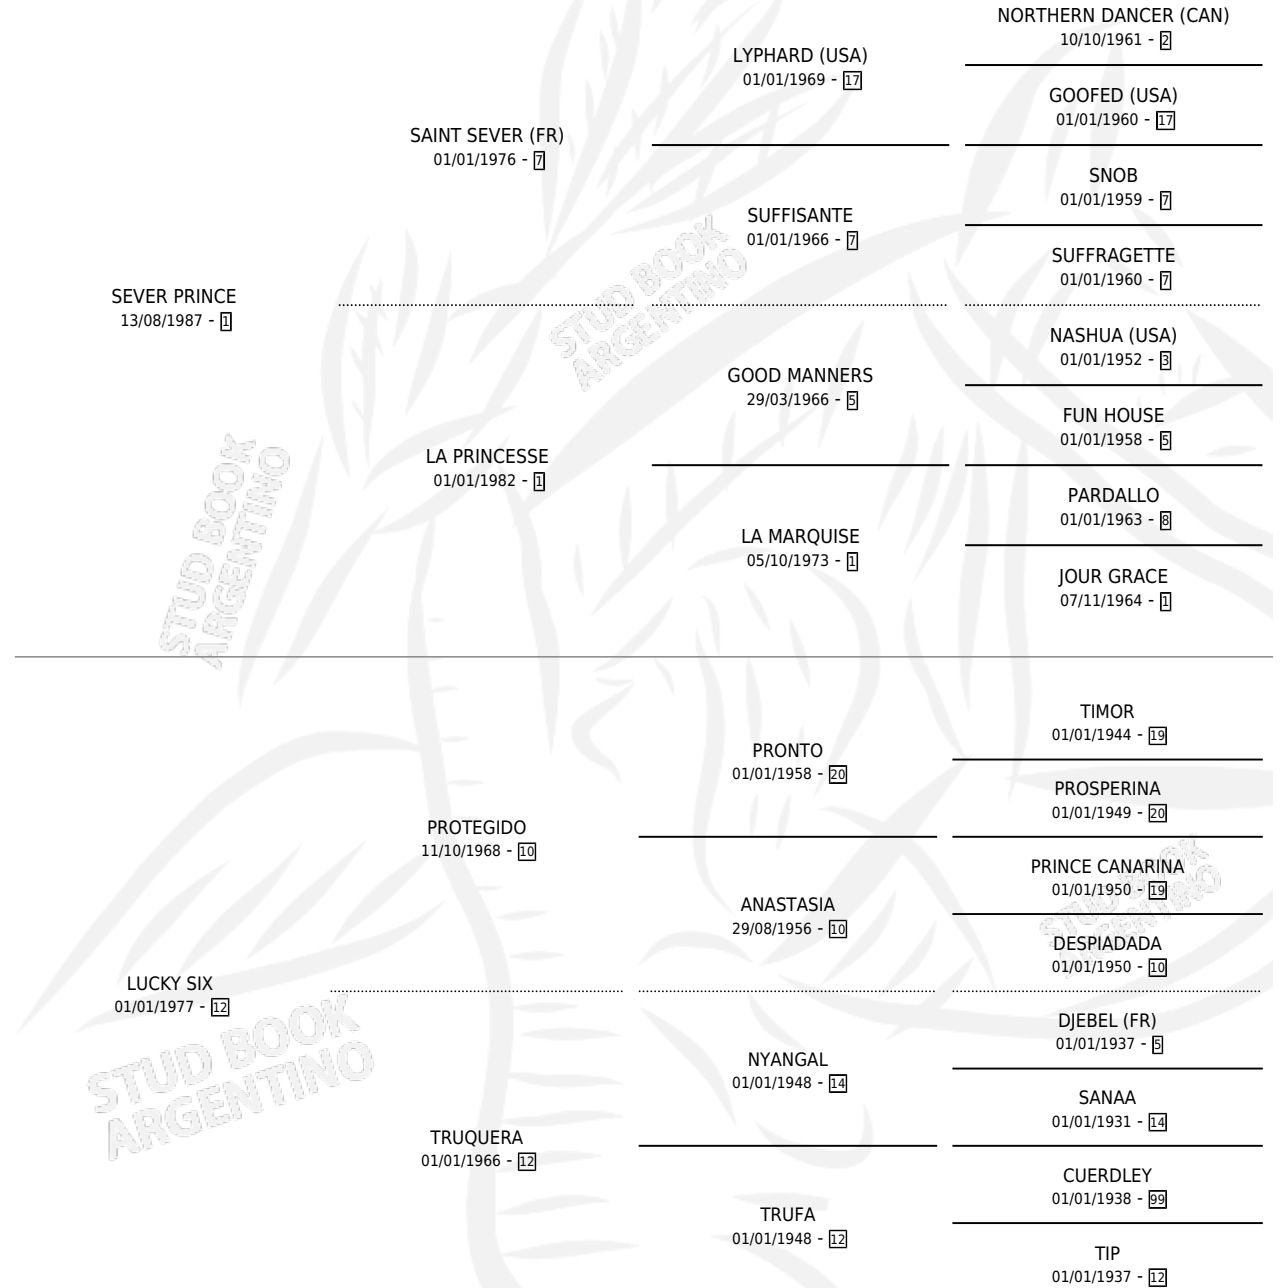

PRINCE SUR

por SEVER PRINCE y LUCKY SIX por PROTEGIDO

Argentina · Macho · Zaino Colorado · SP · 06/09/1996
Familia 12-g · Volumen 36

ESTADO

TIPIFICACIÓN SANGUÍNEA	X
TIPIFICACIÓN POR ADN	X
PASAPORTE	X
IDENTIFICACIÓN POR MICROCHIP	X
REPRODUCTOR	X

Lugar de nacimiento: Santa Lidia

Criador: Sin dato

PEDIGREE

PRINCE SUR

Datos oficiales del Stud Book Argentino

Documento generado el 05/05/2026

studbook.org.ar