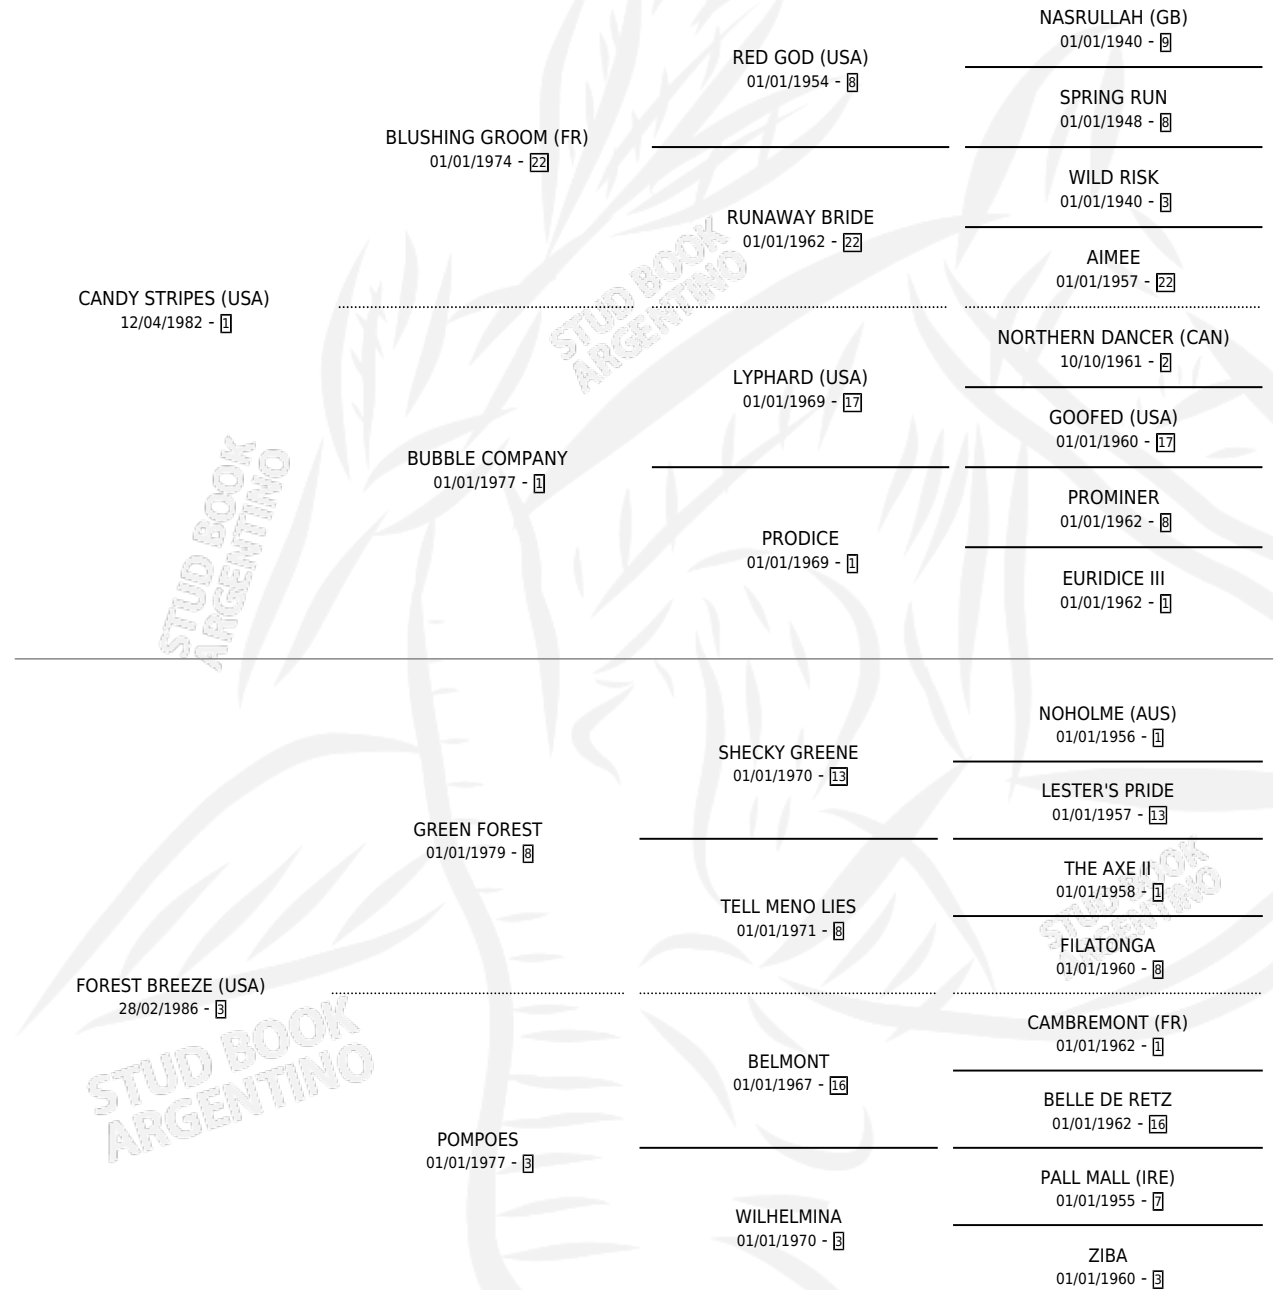

CANDY'S BREEZE

por **CANDY STRIPES (USA)** y **FOREST BREEZE (USA)** por **GREEN FOREST**

Argentina · Hembra · Alazan · SP · 14/10/1996
Familia 3 · Volumen 36

ESTADO

TIPIFICACIÓN SANGUÍNEA	✓
TIPIFICACIÓN POR ADN	✓
PASAPORTE	X
IDENTIFICACIÓN POR MICROCHIP	X
REPRODUCTOR	✓

Lugar de nacimiento: El Padrino
Criador: Sin dato

~

HIJOS

	MACHOS	HEMBRAS
11 NACIERON	8	3
5 CORRIERON	3	2
4 GANARON	3	1
2 GANADORES CL	2 GANADORES GR	1 GANADORES G1

PEDIGREE

CAMPAÑA

Solo carreras oficiales de Argentina