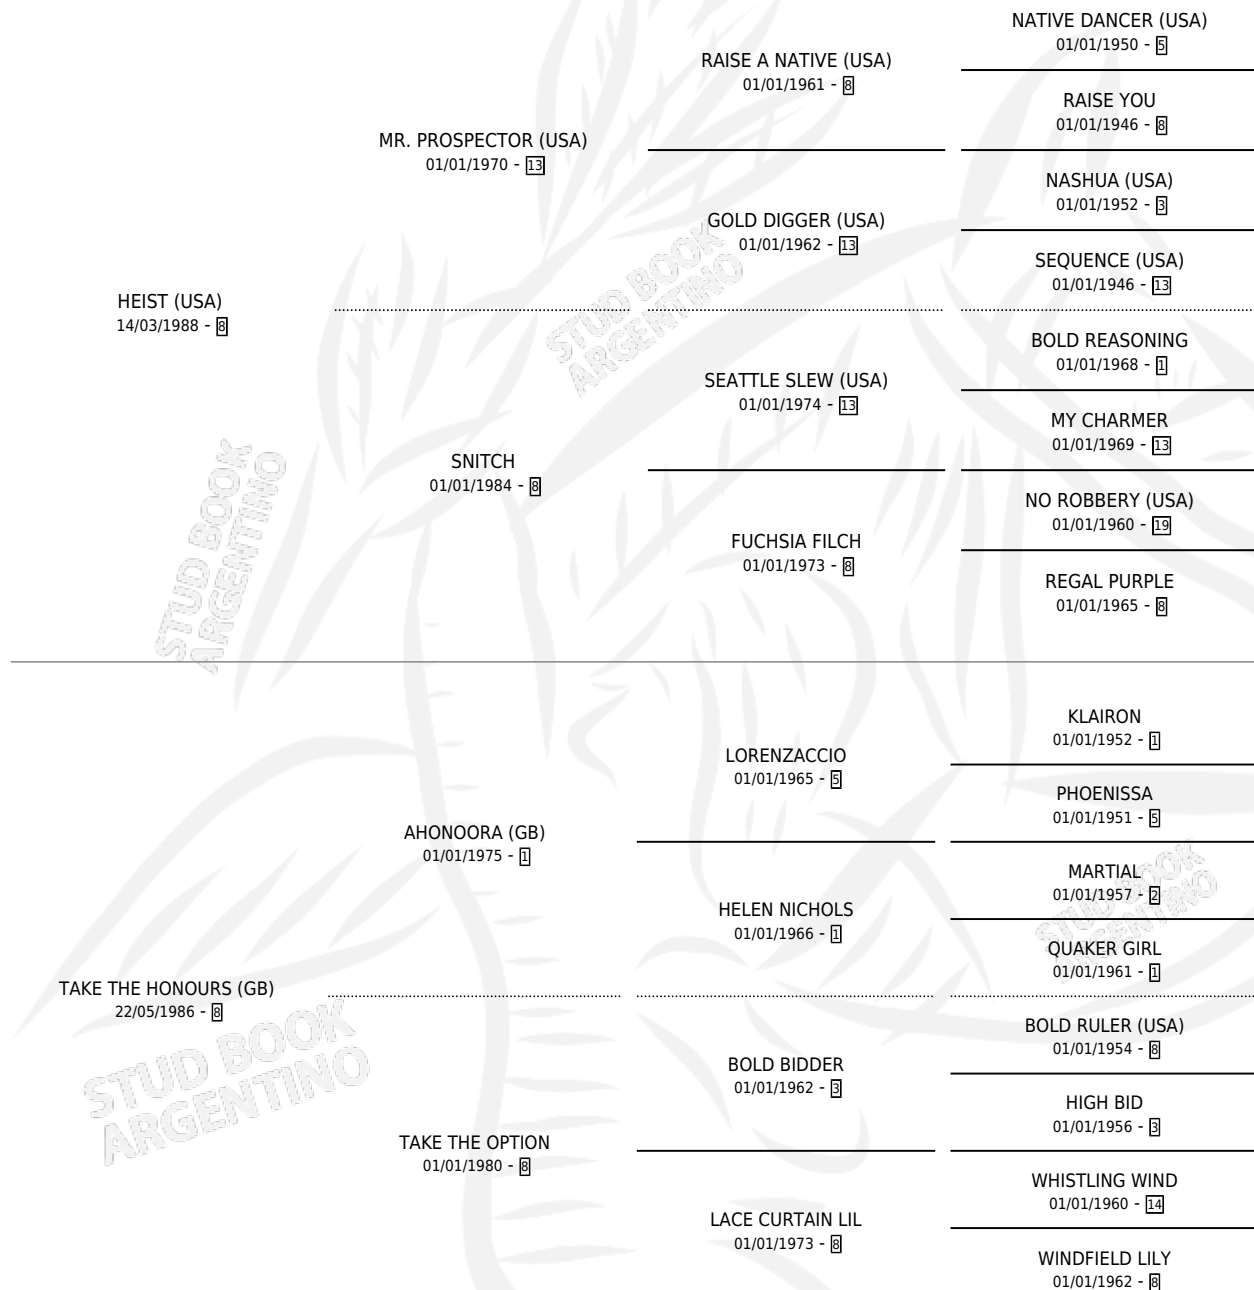

TACUARA HEI

por HEIST (USA) y TAKE THE HONOURS (GB) por AHONOORA (GB)

Argentina · Hembra · Zaino · SP · 02/11/1996
Familia 8-c · Volumen 36

ESTADO

TIPIFICACIÓN SANGUÍNEA	✓
TIPIFICACIÓN POR ADN	✓
PASAPORTE	X
IDENTIFICACIÓN POR MICROCHIP	X
REPRODUCTOR	✓

Lugar de nacimiento: Caryjuan
Criador: Caryjuan

~

HIJOS

	MACHOS	HEMBRAS
7 NACIERON	3	4
6 CORRIERON	3	3
2 GANARON	1	1
0 GANADORES CL	0 GANADORES GR	0 GANADORES G1

PEDIGREE