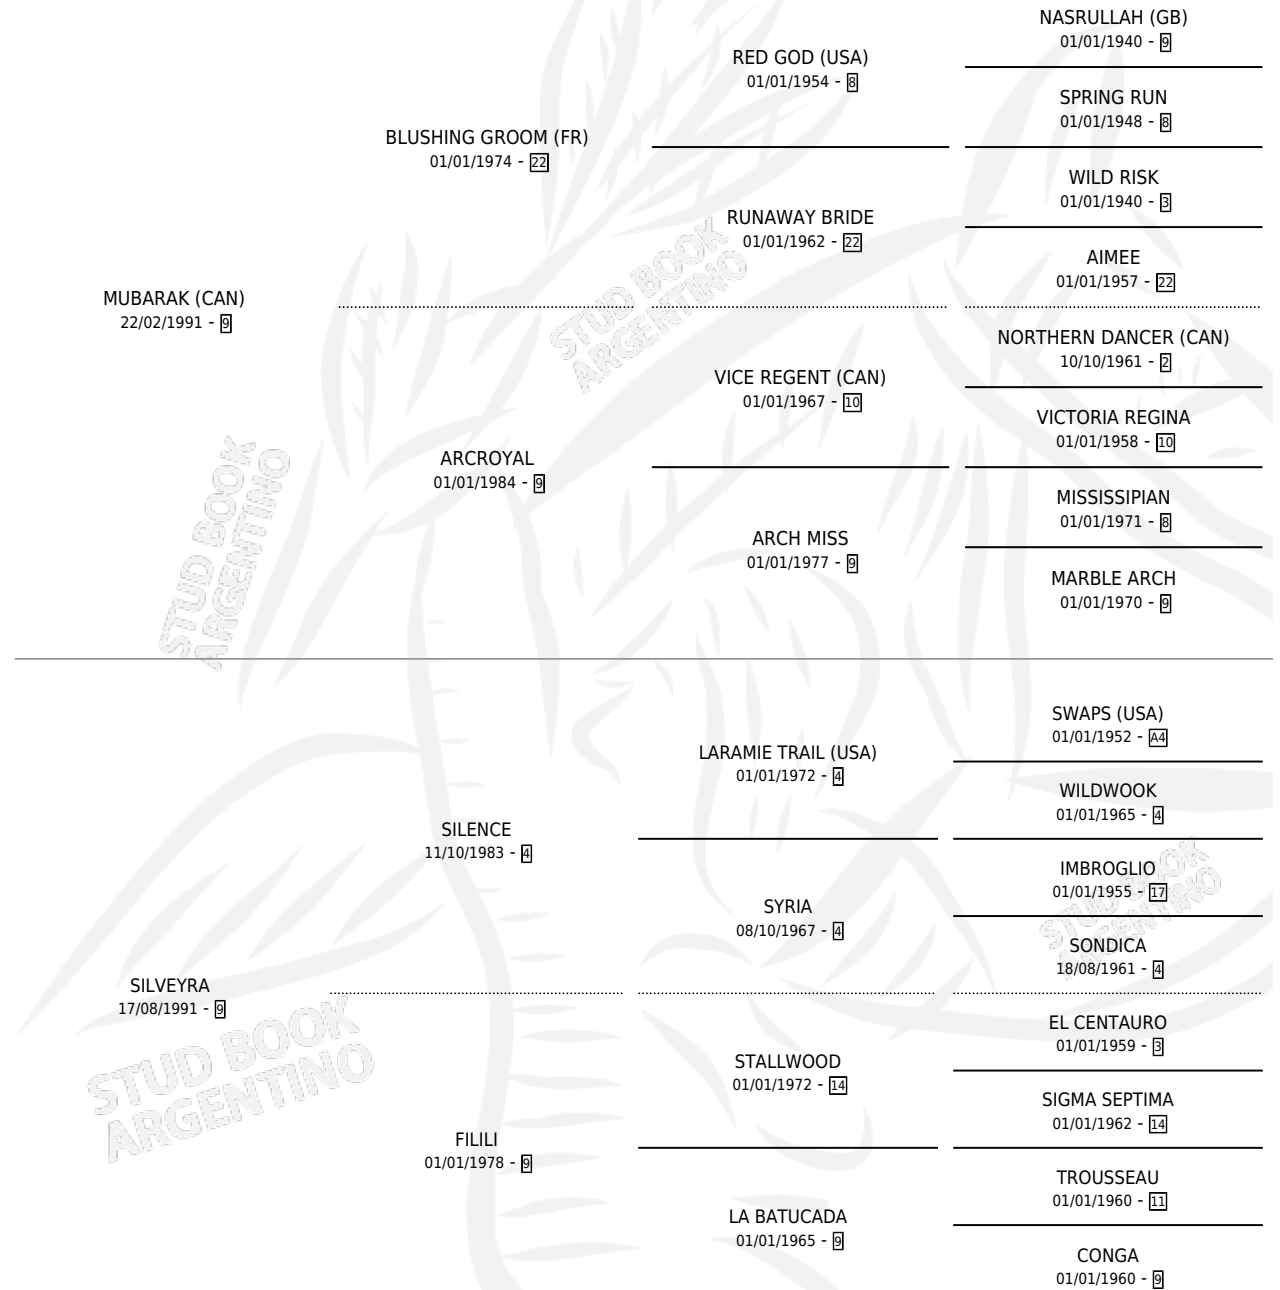

HOSNI

por **MUBARAK (CAN)** y **SILVEYRA** por **SILENCE**

Argentina · Macho · Alazan · SP · 01/11/1996
Familia 9-g · Volumen 36

ESTADO

| | |
|------------------------------|---|
| TIPIFICACIÓN SANGUÍNEA | X |
| TIPIFICACIÓN POR ADN | X |
| PASAPORTE | X |
| IDENTIFICACIÓN POR MICROCHIP | X |
| REPRODUCTOR | X |

Lugar de nacimiento: Caryjuan

Criador: Caryjuan

PEDIGREE

HOSNI

Datos oficiales del Stud Book Argentino

Documento generado el 02/05/2026

studbook.org.ar