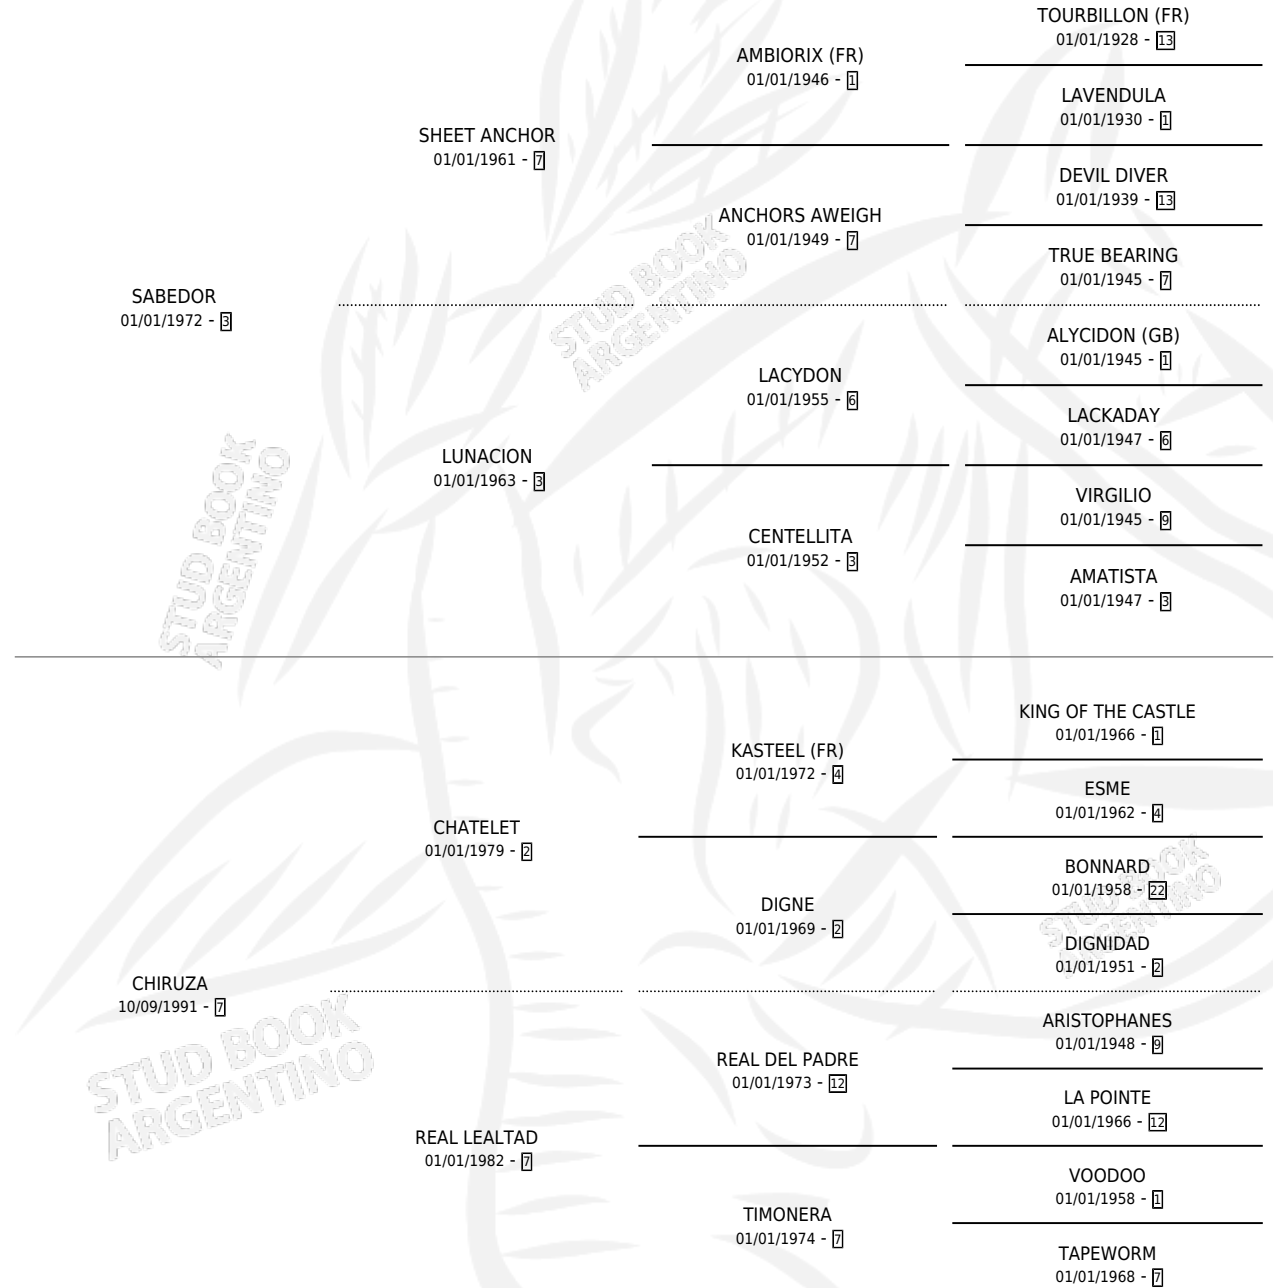

CHIRU SABIA

por SABEDOR y CHIRUZA por CHATELET

Argentina · Hembra · Zaino · SP · 23/09/1996
Familia 7 · Volumen 36

ESTADO

TIPIFICACIÓN SANGUÍNEA	✓
TIPIFICACIÓN POR ADN	✓
PASAPORTE	X
IDENTIFICACIÓN POR MICROCHIP	X
REPRODUCTOR	✓

Lugar de nacimiento: Campo particular

Criador: Sin dato

~

HIJOS

	MACHOS	HEMBRAS
1 NACIERON	0	1

SIN ACTUACIONES

PEDIGREE