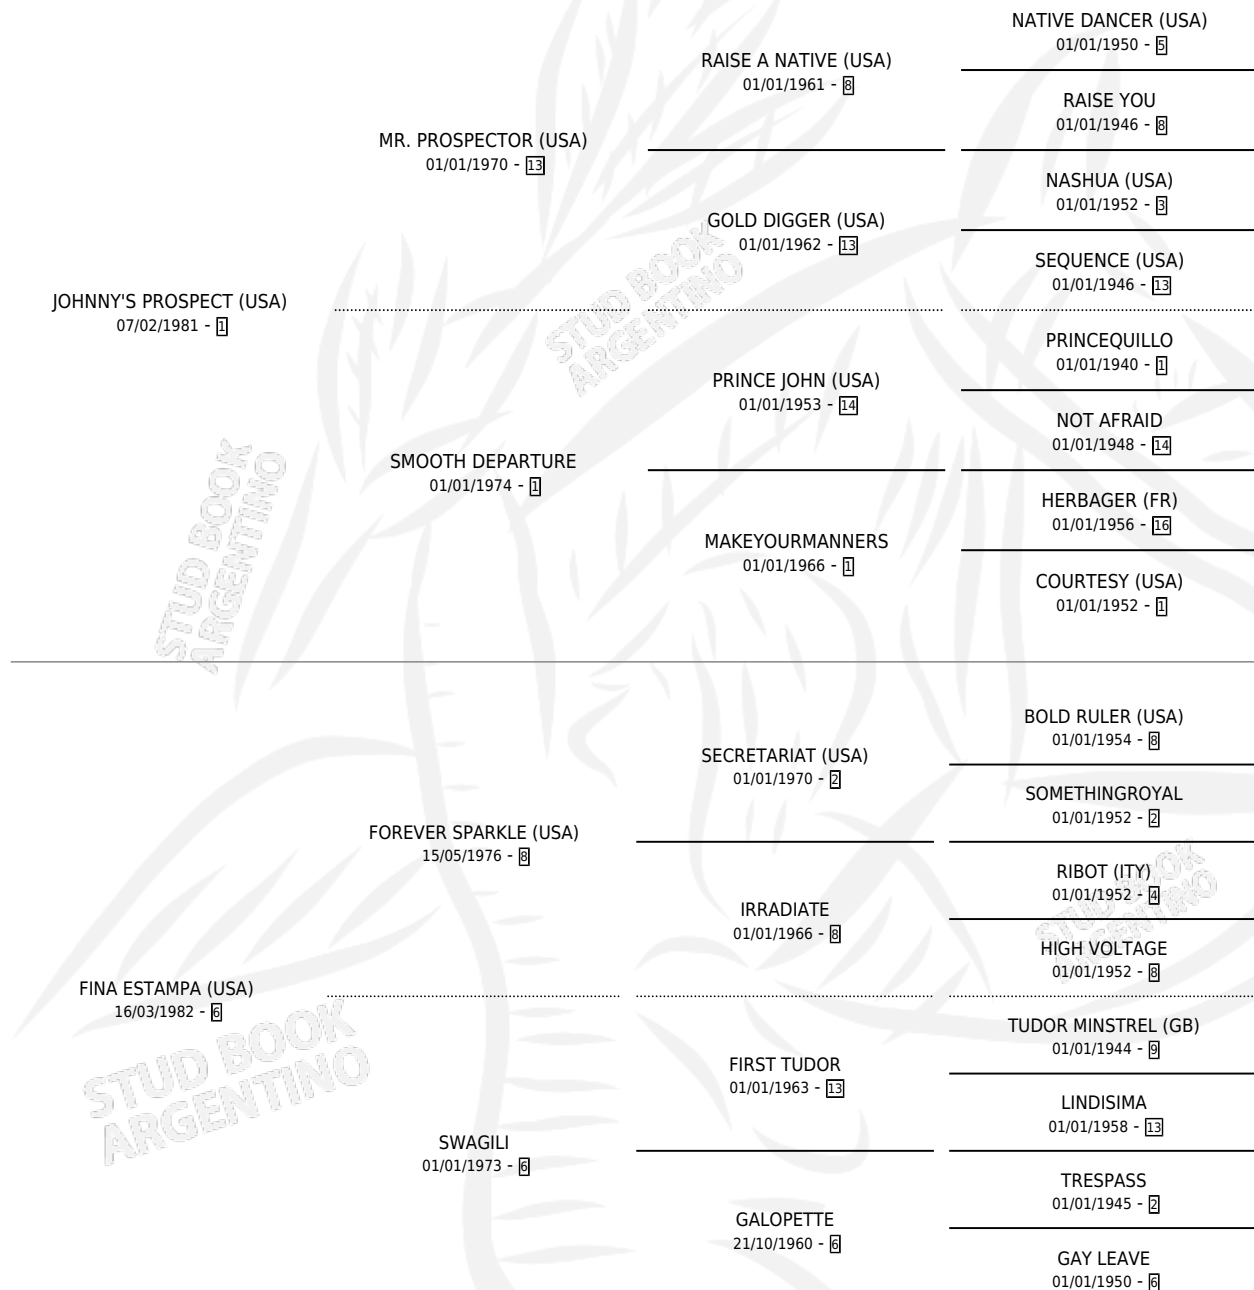

PROSPECT STAMP

por JOHNNY'S PROSPECT (USA) y FINA ESTAMPA (USA)
por FOREVER SPARKLE (USA)

Argentina · Macho · Tordillo · SP · 21/09/1996
Familia 6-f · Volumen 36

ESTADO

TIPIFICACIÓN SANGUÍNEA	✓
TIPIFICACIÓN POR ADN	X
PASAPORTE	X
IDENTIFICACIÓN POR MICROCHIP	X
REPRODUCTOR	X

Lugar de nacimiento: Firmamento

Criador: Firmamento

PEDIGREE

CAMPAÑA

Solo carreras oficiales de Argentina

POR EDAD

EDAD	CC	1°	2°	3°	4°	5°	NP	CLC	CLG	CLCG1	CLGG1	IMPORTE	GANANCIA / CC
3 AÑOS	1	0	0	0	0	0	1	0	0	0	0	\$0	\$0
4 AÑOS	3	0	0	0	0	0	3	0	0	0	0	\$0	\$0
TOTALES	4	0	0	0	0	0	4	0	0	0	0	\$0	\$0
%		0.0%	0.0%	0.0%	0.0%	0.0%	100%	0.0%	0.0%	0.0%	0.0%		